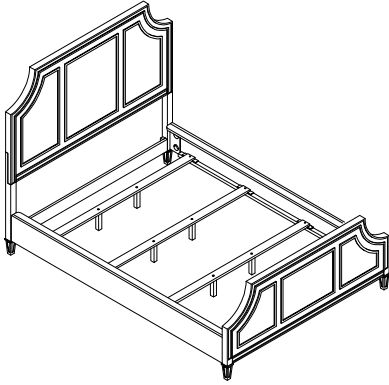

ASSEMBLY INSTRUCTIONS INSTRUCTIONS D'ASSEMBLAGE

ITEM NO: 1344K-1 KING HEADBOARD / TÊTE DE LIT - TRES GRAND LIT
1344K-2 KING FOOTBOARD & SLAT / PIED DE LIT -
TRES GRAND LIT & LATTES
1344K-3CK CK SIDE RAIL / CK LONGERONS - TRES GRAND LIT

Thank you for purchasing this product. Please take time to read and follow the instructions below. Check that you have all parts and hardware before assembly. Parts apparently missing are often found in the packing materials. If you do not have all the parts listed, have your dealer contact us and they will be sent to you immediately.

Merci d'avoir acheté ce produit. Veuillez lire et suivre les instructions ci-dessous. Vérifiez avant le montage que vous avez toutes les pièces et fixations. Les pièces qui semblent manquer se trouvent souvent dans les matériaux d'emballage. Si vous n'avez pas toutes les pièces de la liste, demandez à votre détaillant et nous vous les enverrons immédiatement.