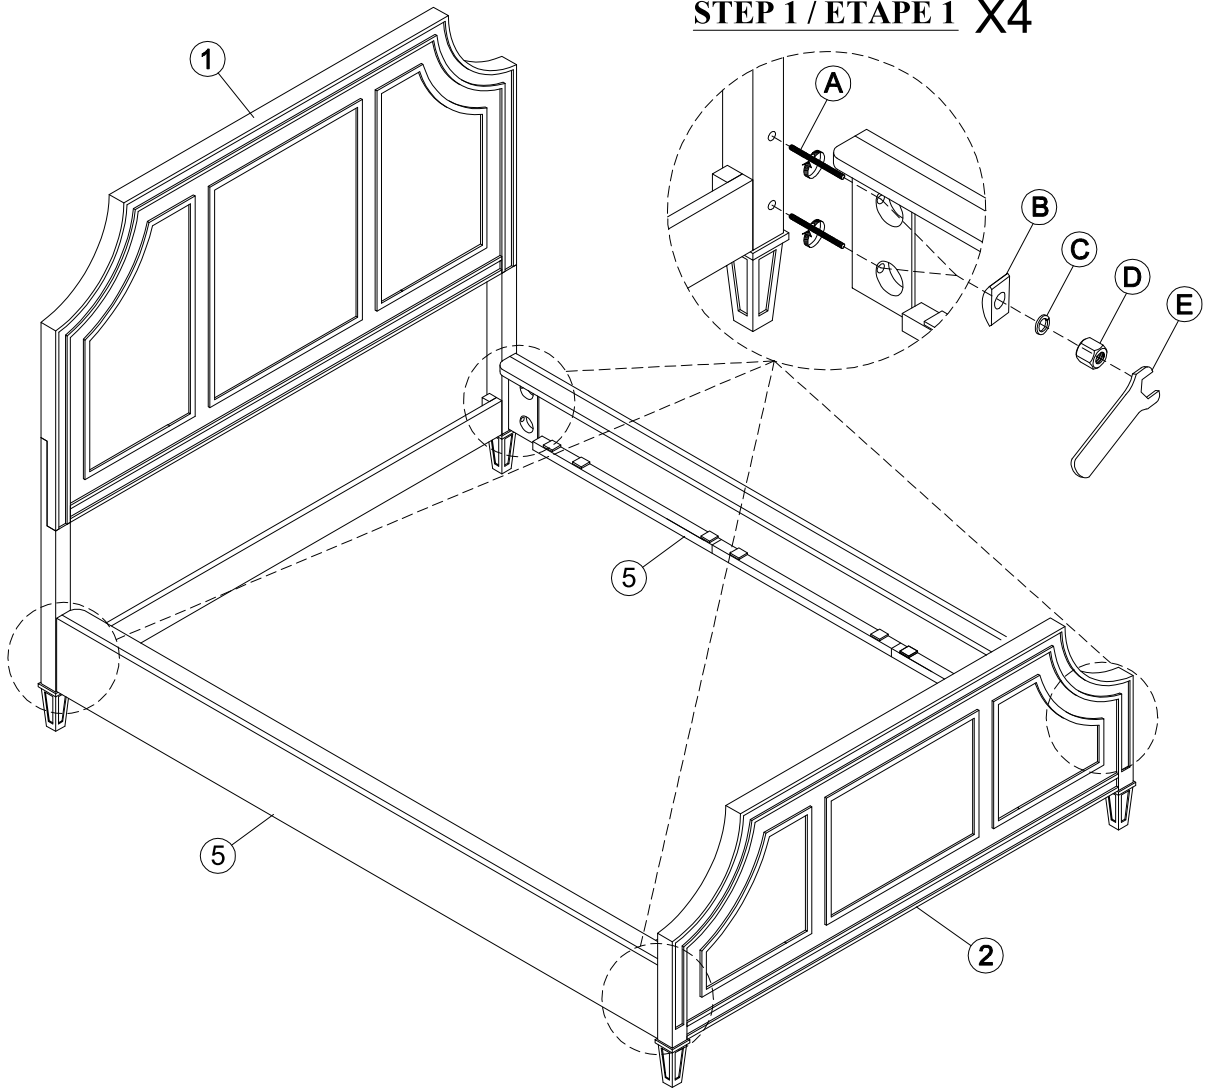

STEP 1 / ÉTAPE 1 X4