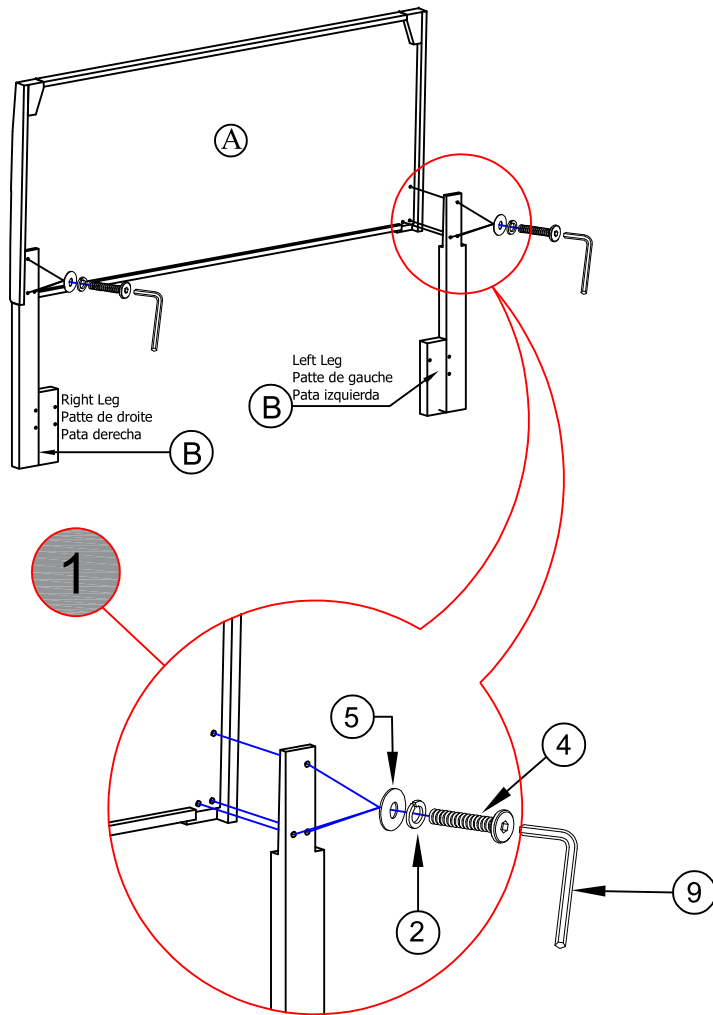

6
x4 Allen bolt M6*40mm *
x4 Vis à tête creuse hexagonale M6*40mm
x4 Perno Allen M6*40mm

7
x4 Lock washer M6 *
x4 Rondelle de blocage M6
x4 Arandela de Seguridad M6

8
x1 Allen key 4mm *
x1 Clé hexagonale 4mm
x1 Llave Allen 4mm

9
x1 Allen key 5mm *
x1 Clé hexagonale 5mm
x1 Llave Allen 5mm

10
x8 Wood Screw #8*1" *
x8 Vis à bois #8*1"
x8 Tornillo para madera #8*1"

***Replaceable Part**

ASSEMBLY INSTRUCTION / NOTICE DE MONTAGE/ INSTRUCCIONES DE MONTAJE

ITEM / NO D'ARTICLE / ARTICULO NO.: 1498GY-1/2/3

DESCRIPTION / DESCRIPCION : QUEEN BED/ GRAND LIT/ CAMA TAMAÑO QUEEN

**Replaceable Part*

REPLACEABLE PART/ PARTIE REMPLACABLE/ PARTE REEMPLAZABLE

ITEM / NO D'ARTICLE / ARTICULO NO.: 1498GY-1/2/3

DESCRIPTION / DESCRIPCION : QUEEN BED/ GRAND LIT/ CAMA TAMAÑO QUEEN

x1 RS079250-LEGR -Right leg *
Pattee de droite
pata derecha

x 1 RS079250-LEGL -Left leg *
Pattee de gauche
pata izquierda

x1 RS079250-HWKIT -Hardware kit list *
liste des pièces de quincailleries
lista del kit de materiales