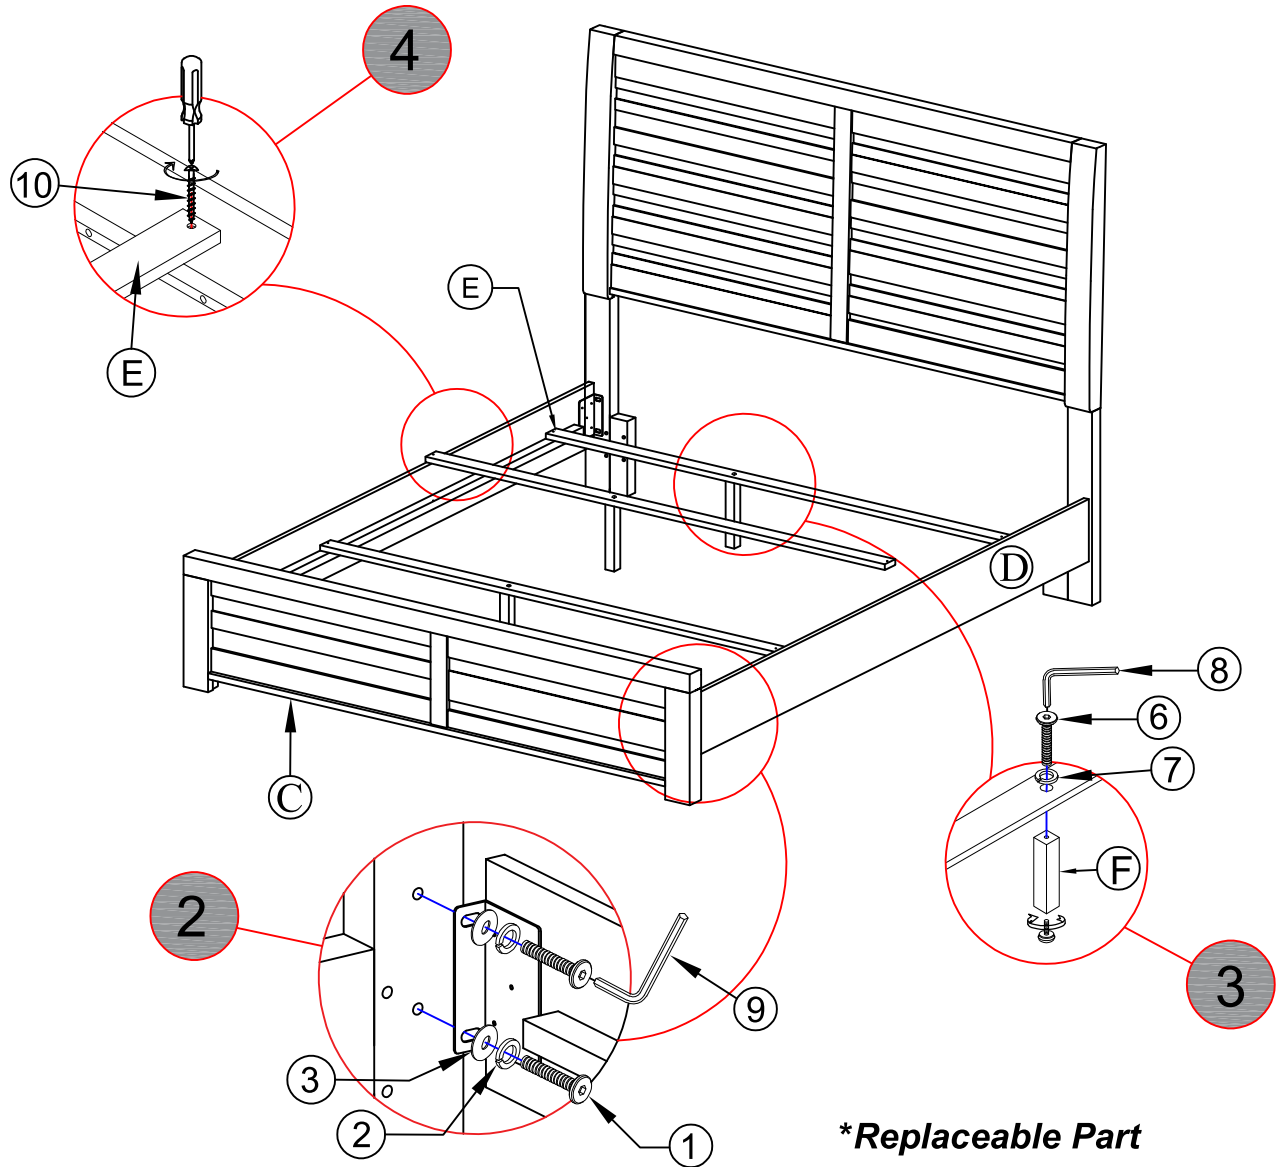

9
x1 Allen key 5mm *
x1 Clé hexagonale 5mm
x1 Llave Allen 5mm

10
x8 Wood Screw #8*1" *
x8 Vis à bois #8*1"
x8 Tornillo para madera #8*1"

***Replaceable Part**

ASSEMBLY INSTRUCTION / NOTICE DE MONTAGE/ INSTRUCCIONES DE MONTAJE

ITEM / NO D'ARTICLE / ARTICULO NO.: 1498GY-1/2/3

DESCRIPTION / DESCRIPCION : QUEEN BED/ GRAND LIT/ CAMA TAMAÑO QUEEN

**Replaceable Part*

REPLACEABLE PART/ PARTIE REMPLACABLE/ PARTE REEMPLAZABLE

ITEM / NO D'ARTICLE / ARTICULO NO.: 1498GY-1/2/3