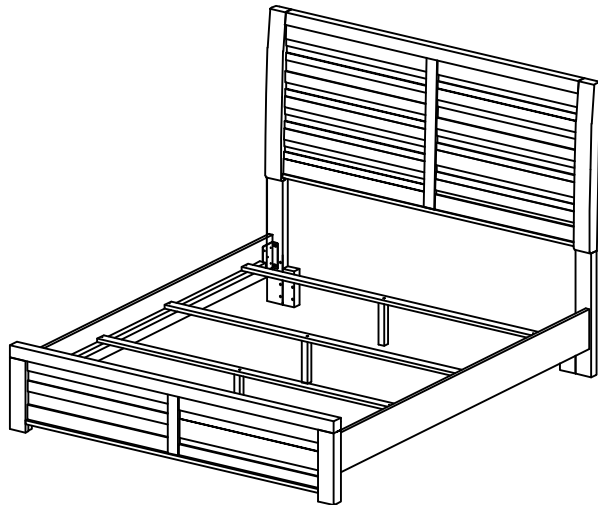

DESCRIPTION / DESCRIPCION : QUEEN BED/ GRAND LIT/ CAMA TAMAÑO QUEEN

x1 RS079250-LEGR -Right leg *
Pattee de droite
pata derecha

x 1 RS079250-LEGL -Left leg *
Pattee de gauche
pata izquierda

x1 RS079250-HWKIT -Hardware kit list *
liste des pièces de quincailleries
lista del kit de materiales