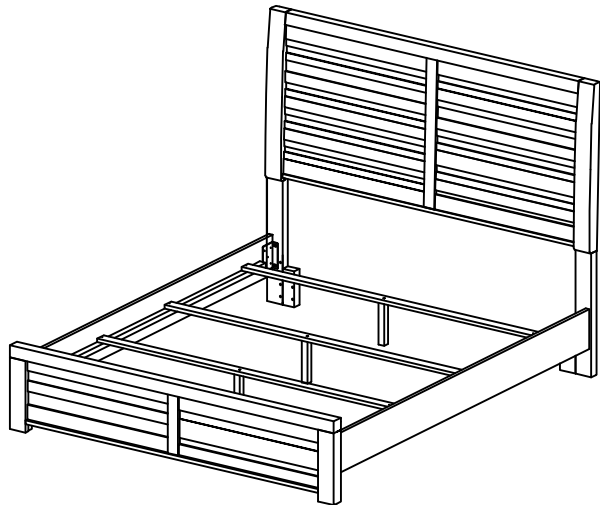

PARTS LIST / LISTE DES PIÈCES / LISTA DE PIEZA

ITEM / NO D'ARTICLE / ARTICULO NO.: 1498GY-1/2/3

DESCRIPTION / DESCRIPCION : QUEEN BED/ GRAND LIT/ CAMA TAMAÑO QUEEN

A
x1 Headboard
x1 Tête de lit
x1 Cabecera

B
x2 Headboard Legs (Left&Right) *
x2 Pattes de la tête de lit (gauche et droite)
x2 Patas de cabecera (izquierda y derecha)

C
x1 Footboard Panel
x1 Pied de lit
x1 Panel de pie de cama

D
x2 Side Rails
x2 Côtés de lit
x2 Largueros laterales