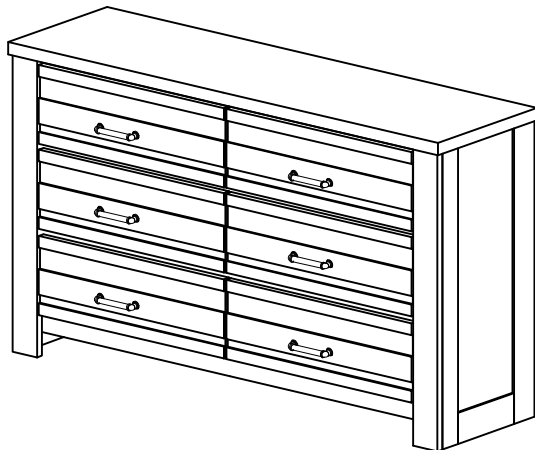

PARTS LIST / LISTE DES PIÈCES / LISTA DE PIEZA

ITEM / NO D'ARTICLE / ARTICULO NO.: 1498DB-5

DESCRIPTION / DESCRIPCION : DRAWER DRESSER / COMMODE À TIROIRS / TOCADOR CON CAJONES

**WARNING**

Children have died from furniture tipover. To reduce the risk of furniture tipover .

*This is a permanent label.  
Do not remove!*

**A**

- x1 Dresser
- x1 Commode
- x1 Tocador

**B**

- x1 Restraint anti-tipping system \*
- x1 Restraint système anti basculement
- x1 Control para evitar vuelcos

**\*Replaceable Part**

ASSEMBLY INSTRUCTION / NOTICE DE MONTAGE/ INSTRUCCIONES DE MONTAJE

ITEM / NO D'ARTICLE / ARTICULO NO.: 1498DB-5

DESCRIPTION / DESCRIPCION : DRAWER DRESSER / COMMODE À TIROIRS / TOCADOR CON CAJONES

REPLACEABLE PART/ PARTIE REMPLACABLE/ PARTE REEMPLAZABLE

ITEM / NO D'ARTICLE / ARTICULO NO.: 1498DB-5

DESCRIPTION / DESCRIPCION :DRAWER DRESSER / COMMODE À TIROIRS / TOCADOR CON CAJONES

**WARNING**

**Children have died from furniture tipover. To reduce the risk of furniture tipover .**