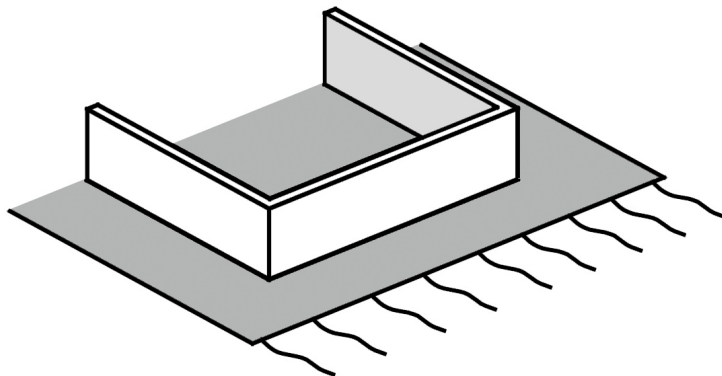

MARA

3-4/D TV UNIT

MEUBLE TV 3-4/P

1PUNTA001

x1

1MANI064

x2

1VITE056

x4

ONLY FOR VERSION W/HANDLES / UNIQUEMENT POUR LA VERSION AVEC POIGNEES

**USE A WOODEN/CARTON SUPPORT
TO COVER THE DRILL EXIT TO AVOID
DAMAGES ON THE FRONT SURFACE**

*UTILISER UN SUPPORT EN BOIS/CARTON
POUR COUVRIR LA SORTIE DE LA PERCEUSE AFIN
D'ÉVITER DES DOMMAGES SUR LA SURFACE AVANT*