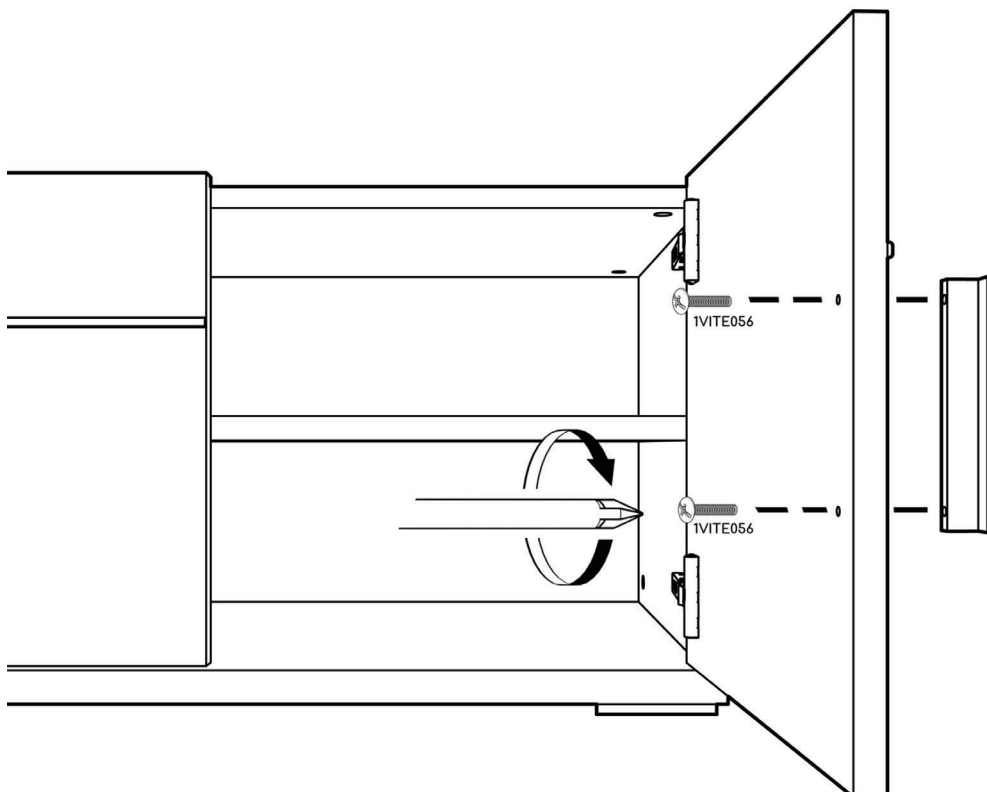

MARA

3-4/D TV UNIT

MEUBLE TV 3-4/P

1PUNTA001

x1

1MANI064

x2

1VITE056

x4

ONLY FOR VERSION W/HANDLES / UNIQUEMENT POUR LA VERSION AVEC POIGNEES

**USE A WOODEN/CARTON SUPPORT
TO COVER THE DRILL EXIT TO AVOID
DAMAGES ON THE FRONT SURFACE**

*UTILISER UN SUPPORT EN BOIS/CARTON
POUR COUVRIR LA SORTIE DE LA PERCEUSE AFIN
D'ÉVITER DES DOMMAGES SUR LA SURFACE AVANT*