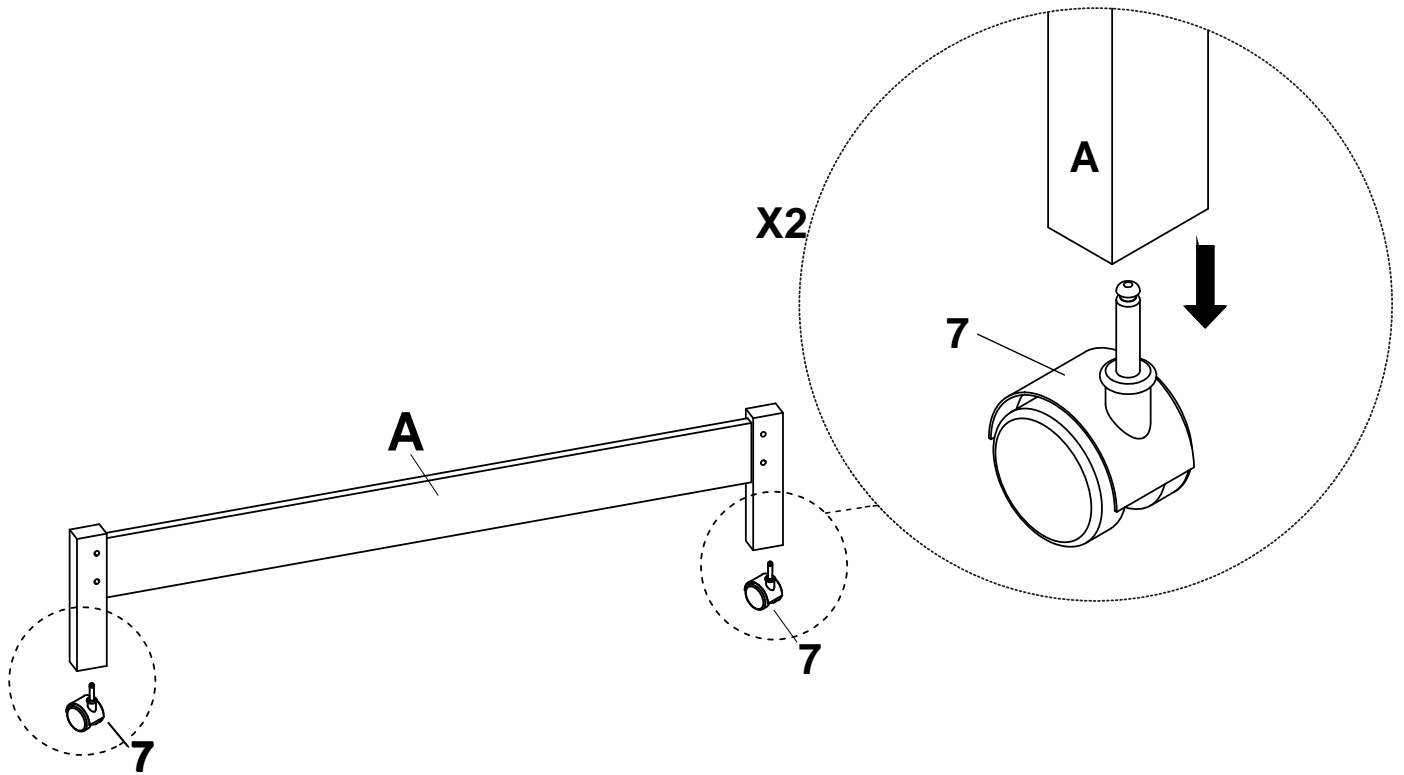

STEP 1 / ÉTAPE 1