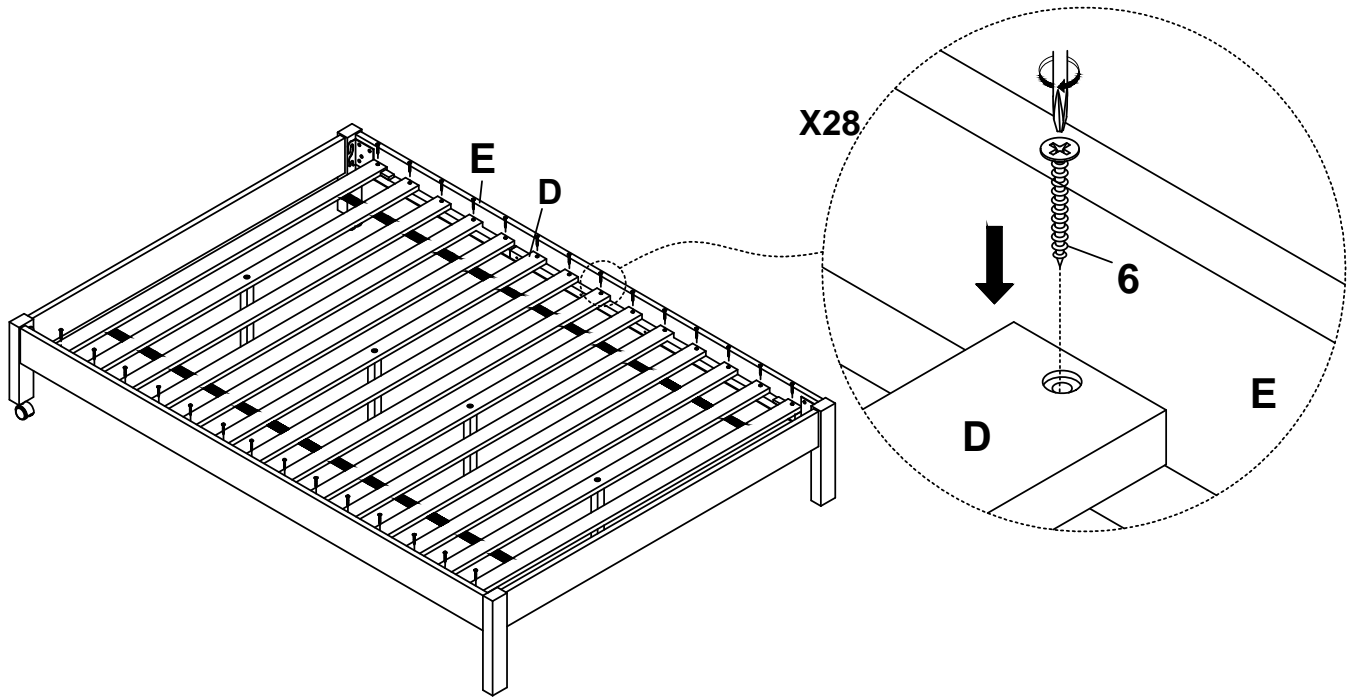

B2024BULTF-BF3 / B2024GYLTF-BF3 / B2024WHLTF-BF3 PART LIST / LISTE PIÈCES

E		SIDE RAILS / LONGERONS	2 PCS
---	--	---------------------------	-------

HARDWARE LISTS / LISTE DE QUINCAILLERIE

NO	SKETCH	DESCRIPTION	SIZE	Q'TY
1		BOLTS / BOULON	5/16" X 1"	8 PCS
2		BOLTS / BOULON	1/4" X 1-1/4"	4 PCS
3		FLAT WASHER / RONDELLE PLATE	5/16" X 3/4"	8 PCS
4		SPRING WASHER / RONDELLE D'ARRET	5/16"	8 PCS
5		ALLEN KEY / CLÉ ALLEN	5/32" X 2-1/4"	1 PC
6		WOOD SCREW / VIS	1/4" X 1-1/4"	28 PCS
7		CASTER / ROUE		2 PCS

STEP 2 / ÉTAPE 2

STEP 3 / ÉTAPE 3

STEP 4 / ÉTAPE 4

STEP 5/ÉTAPE 5

Completed / Completé