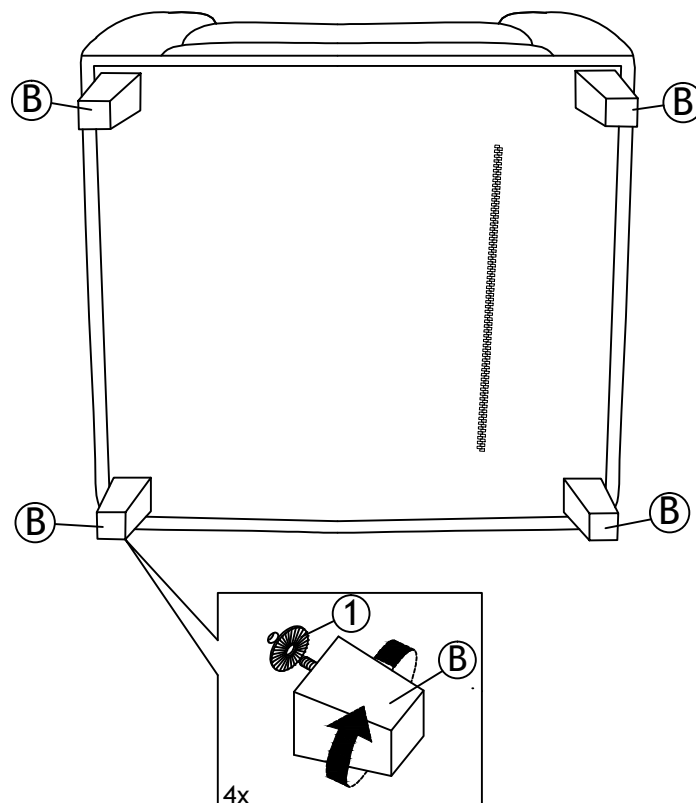

PARTS LIST/ LISTE DE PIÈCES

No	Drawing/ DESSIN	Description	QTY/QTÉ
A		Chair/ Fauteuil	1
B		Wooden Leg/ pied en Wooden	4

HARDWARE LIST/ LISTE DE QUINCAILLERIE

No	Description	Sketch/Esquisser	QTY/QTÉ
1	Plastic Washer Ø 47mm (8mm)/ Rondelle en plastique		4

**ABOVE HARDWARE ARE PACKED IN 99266LGY/BRW-1 FOR ASSEMBLY/ Le quincaillerie est dans 99266LGY/BRW-1 pour l'assemblage.

ASSEMBLY INSTRUCTION INSTRUCTIONS D'ASSEMBLAGE

ITEM NO : 99266LGY/BRW-1 CHAIR / FAUTEUIL

(Step 1/Étape 1)
Chair/ Fauteuil

(Step 2/Étape 2)
Chair/ Fauteuil

ASSEMBLY INSTRUCTION
INSTRUCTIONS D'ASSEMBLAGE
ITEM NO : 99266LGY/BRW-1 CHAIR / FAUTEUIL

(Step 3/Étape 3) Assembly Completed/Assemblage Completé