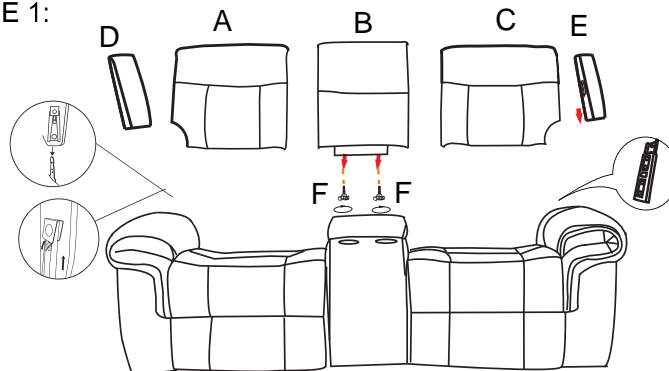

99919-2C

Reclining Loveseat/Console - Causeuse inclinable/ Console

Thank you for purchasing this product from Mazin Furniture. Please take the time to read and follow the instructions below. Check that you have all parts and hardware before assembly. Parts apparently missing are often found in the packing materials. If you do not have all the parts listed, call us and they will be sent to you immediately. Should parts be damaged during transportation, give us a call and we will replace the damaged part as soon as possible.

Merci d'avoir acheté ce produit de Mazin Furniture. Veuillez lire et suivre les instructions ci-dessous. Vérifiez avant le montage que vous avez toutes les pièces et fixations. Les pièces qui semblent manquer se trouvent souvent dans les matériaux d'emballage si vous n'avez pas toutes les pièces de la liste, appelez-nous et nous vous les enverrons immédiatement. Si des pièces sont endommagées pendant le transport, appelez-nous et nous vous les remplacerons aussitôt que possible la pièce endommagée.

PARTSLIST/LISTE DES PIECES				
1		Seat/Siege	1PC	
2	A B C 	Chairback/ Dossier de la chaise	3set	
3	D E 	Ear/Oreille	1set	
4	F 	Connecting Bracket - support de connexion	2PC	

STEP 1 / ETAPE 1:

Align the male & female brackets.
Push down tightly to secure.
Alignez les supports.
Poussez vers le bas pour fixer

It is recommended to install protective pads under all legs and supports to avoid damage or scratches when placing furniture on a wood floor or other hard surface, and to limit indentation and prevent discoloration if placing on carpet.

Il est recommandé de placer des coussins protecteurs sous tous les pieds et toutes les bases des meubles pour éviter d'égratigner les planchers en bois ou autres surfaces dures, et pour limiter l'empreinte et empêcher la décoloration quand les meubles reposent sur la moquette.