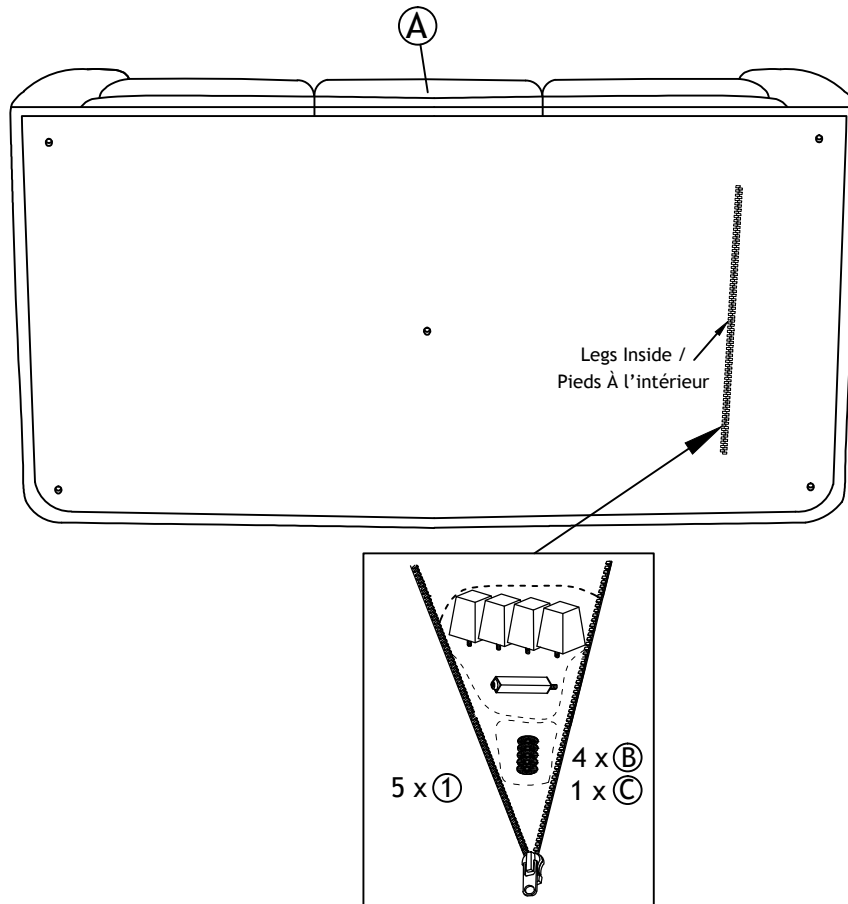

ASSEMBLY INSTRUCTION INSTRUCTIONS D'ASSEMBLAGE ITEM NO : 99266LGY/BRW-3 SOFA

(Step 1/Étape 1)
Sofa