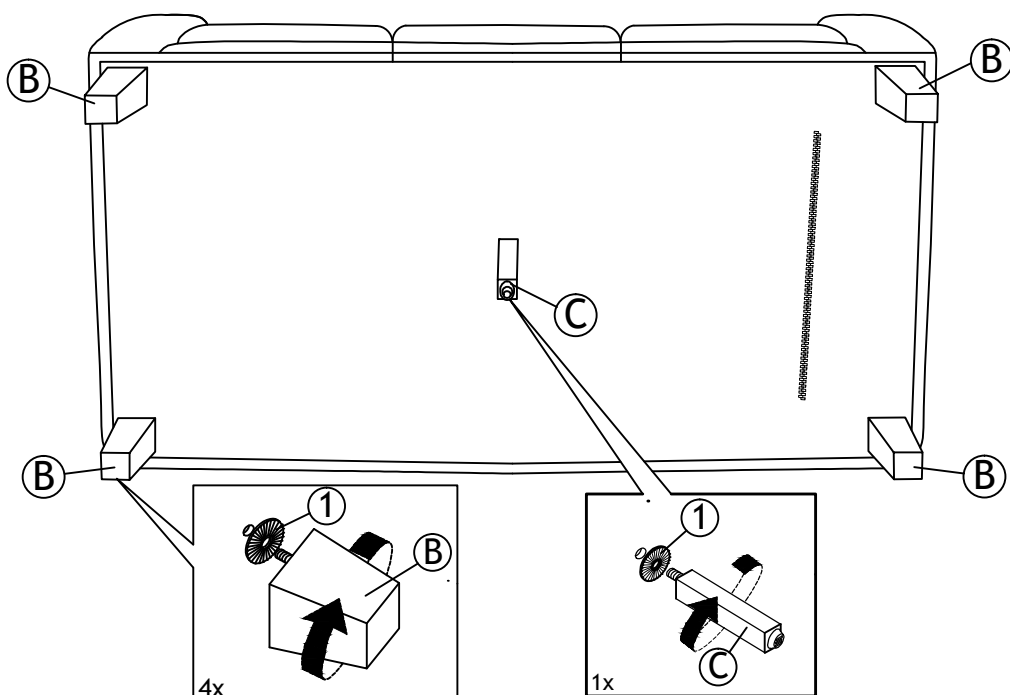

(Step 2/Étape 2)
Sofa