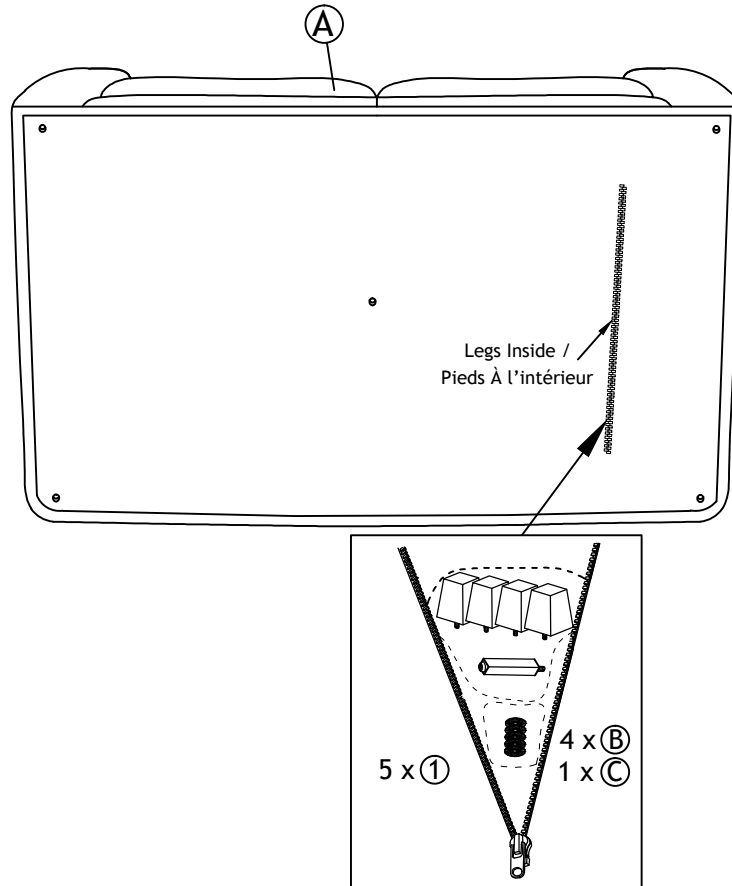

PARTS LIST/ LISTE DE PIÈCES

No	Drawing/ DESSIN	Description	QTY/QTÉ
A		Love Seat / Causeuse	1
B		Wooden Leg / pied en Wooden	4
C		Center Support Leg / Support pour transverses central	1

HARDWARE LIST/ LISTE DE QUINCAILLERIE

No	Description	Sketch/Esquisser	QTY/QTÉ
1	Plastic Washer Ø 47mm (8mm)/ Rondelle en plastique		5

**ABOVE HARDWARE ARE PACKED IN 99266LGY/BRW-2 FOR ASSEMBLY/ Le quincaillerie est dans 99266LGY/BRW-2 pour l'assemblage.

ASSEMBLY INSTRUCTION INSTRUCTIONS D'ASSEMBLAGE

ITEM NO : 99266LGY/BRW-2 LOVE SEAT / CAUSEUSE

(Step 1/Étape 1)
Love seat/ Causeuse

(Step 2/Étape 2)
Love seat/ Causeuse

ASSEMBLY INSTRUCTION
INSTRUCTIONS D'ASSEMBLAGE
ITEM NO : 99266LGY/BRW-2 LOVE SEAT / CAUSEUSE