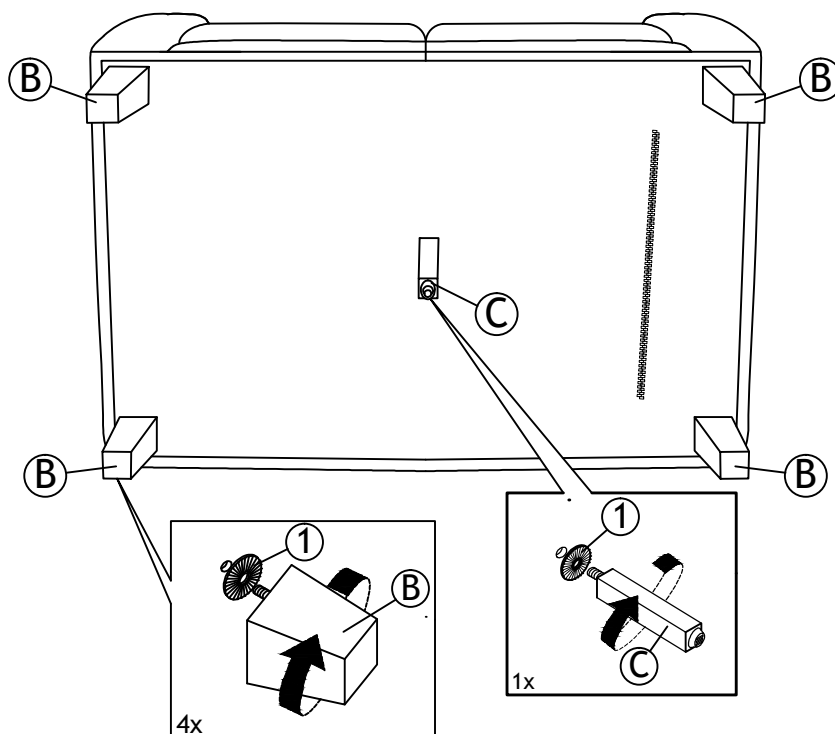

(Step 2/Étape 2)
Love seat/ Causeuse