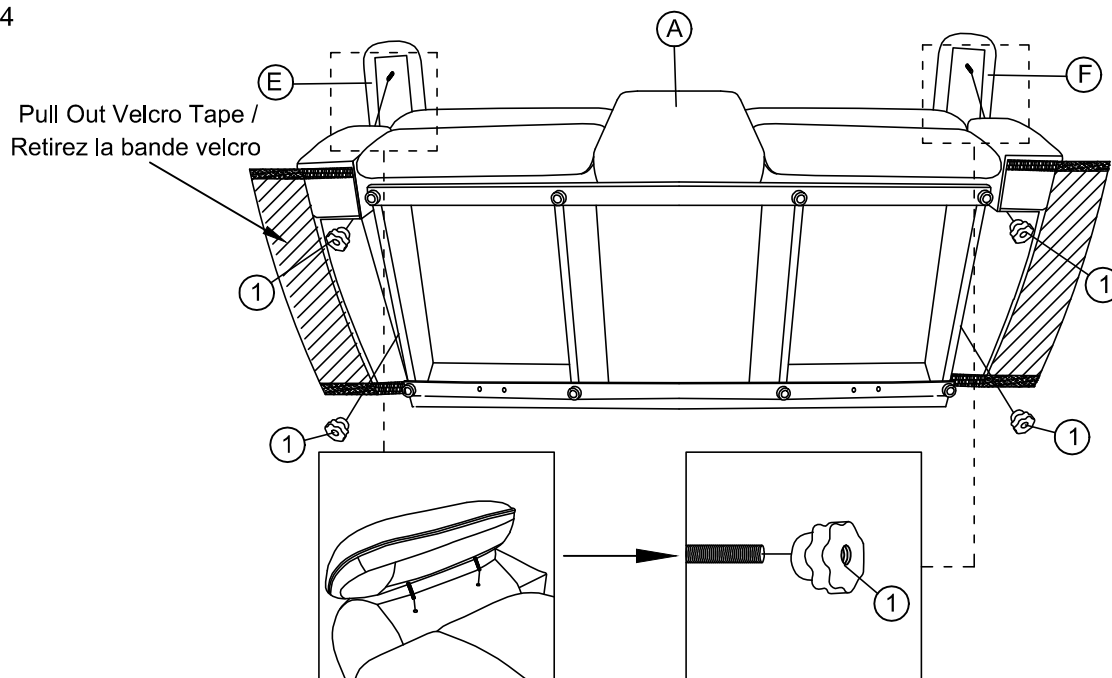

ASSEMBLY INSTRUCTION INSTRUCTIONS D'ASSEMBLAGE

ITEM NO : 99087BEG/BLK-2C
Double Reclining Love Seat W/ Console
Causeuse inclinable Avec Console

Step 1
Étape 1

Step 2
Étape 2

Step 3
Étape 3

Step 4
Étape 4

ASSEMBLY INSTRUCTION