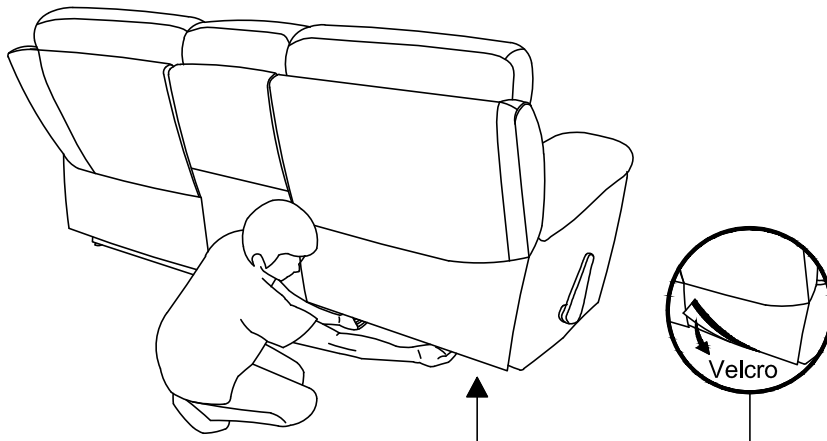

ASSEMBLY INSTRUCTION
INSTRUCTIONS D'ASSEMBLAGE
ITEM NO : 99087BEG/BLK-2C
Double Reclining Love Seat W/ Console
Causeuse inclinable Avec Console

Step 7
Étape 7

Step 8
Étape 8

Step 9
Étape 9