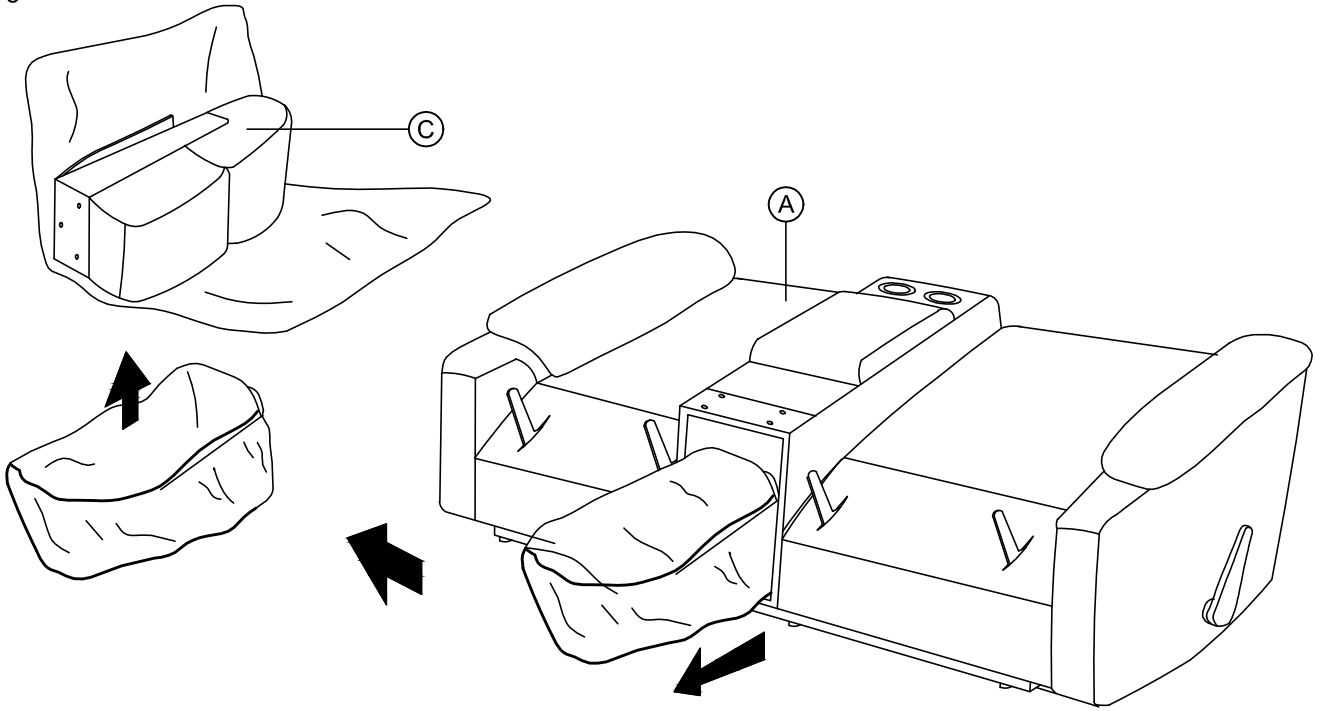

ASSEMBLY INSTRUCTION

INSTRUCTIONS D'ASSEMBLAGE

ITEM NO : 99087BEG/BLK-2C
Double Reclining Love Seat W/ Console
Causeuse inclinable Avec Console

Step 5
Étape 5