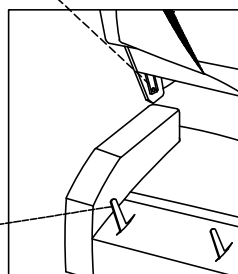

Upholstery Cushion Care / instructions De Soins Pour Meubles Rembourrage