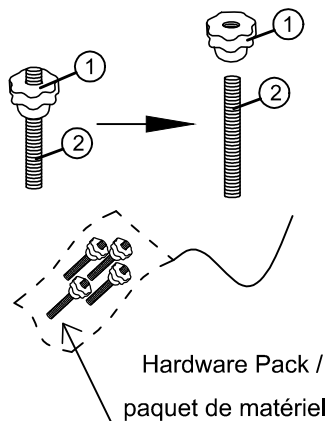

PARTS LIST/ LISTE DE PIÈCES

NO/N°	DRAWING/DESSIN	DESCRIPTION	QTY/ QTÉ
A		SEAT / siège	1PC
B		LSF BACK REST / dossier gauche	1PC
C		MIDDLE BACK REST / dossier centre	1PC
D		RSF BACK REST/ dossier droite	1PC
E		LSF ARM/ bras gauche	1PC
F		RSF ARM/ bras droite	1PC

HARDWARE LIST/LISTE DE QUINCAILLERIE

NO/N°	DESCRIPTION	SKETCH/ Esquisser	QTY/ QTÉ
1	M8 x 32mm Diameter STAR KNOD / BOUTON ÉTOILE		8PCS
2	THREADED BOLT M8 X 90MM / BOULON FILLETÉ		8PCS

**ABOVE HARDWARE ARE PACKED IN
99087BEG/BLK-2C FOR ASSEMBLY/
LE QUINCAILLERIE EST DANS
#99087BEG/BLK-2C POUR L' ASSEMBLAGE

ASSEMBLY INSTRUCTION INSTRUCTIONS D'ASSEMBLAGE

ITEM NO : 99087BEG/BLK-2C
Double Reclining Love Seat W/ Console
Causeuse inclinable Avec Console

Step 1
Étape 1

Step 2
Étape 2

Step 3
Étape 3

Step 4
Étape 4

ASSEMBLY INSTRUCTION