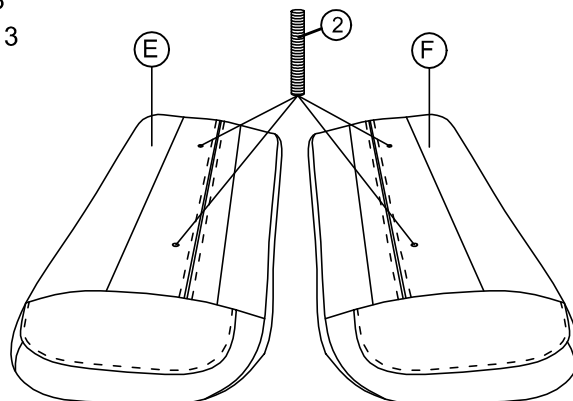

PARTS LIST/ LISTE DE PIÈCES

NO/N°	DRAWING/DESSIN	DESCRIPTION	QTY/ QTÉ
A		SEAT / siège	1PC
B		LSF BACK REST / dossier gauche	1PC
C		MIDDLE BACK REST / dossier centre	1PC
D		RSF BACK REST/ dossier droite	1PC
E		LSF ARM/ bras gauche	1PC
F		RSF ARM/ bras droite	1PC

HARDWARE LIST/LISTE DE QUINCAILLERIE

NO/N°	DESCRIPTION	SKETCH/ Esquisser	QTY/ QTÉ
1	M8 x 32mm Diameter STAR KNOD / BOUTON ÉTOILE		8PCS
2	THREADED BOLT M8 X 90MM / BOULON FILLETÉ		8PCS

**ABOVE HARDWARE ARE PACKED IN
99087BEG/BLK-2C FOR ASSEMBLY/
LE QUINCAILLERIE EST DANS
#99087BEG/BLK-2C POUR L' ASSEMBLAGE

ASSEMBLY INSTRUCTION INSTRUCTIONS D'ASSEMBLAGE

ITEM NO : 99087BEG/BLK-2C
Double Reclining Love Seat W/ Console
Causeuse inclinable Avec Console

Step 1
Étape 1

Step 2
Étape 2

Step 3
Étape 3

Step 4
Étape 4

ASSEMBLY INSTRUCTION

INSTRUCTIONS D'ASSEMBLAGE

ITEM NO : 99087BEG/BLK-2C
Double Reclining Love Seat W/ Console
Causeuse inclinable Avec Console

Step 5
Étape 5

Step 6
Étape 6

ASSEMBLY INSTRUCTION
INSTRUCTIONS D'ASSEMBLAGE
ITEM NO : 99087BEG/BLK-2C
Double Reclining Love Seat W/ Console
Causeuse inclinable Avec Console