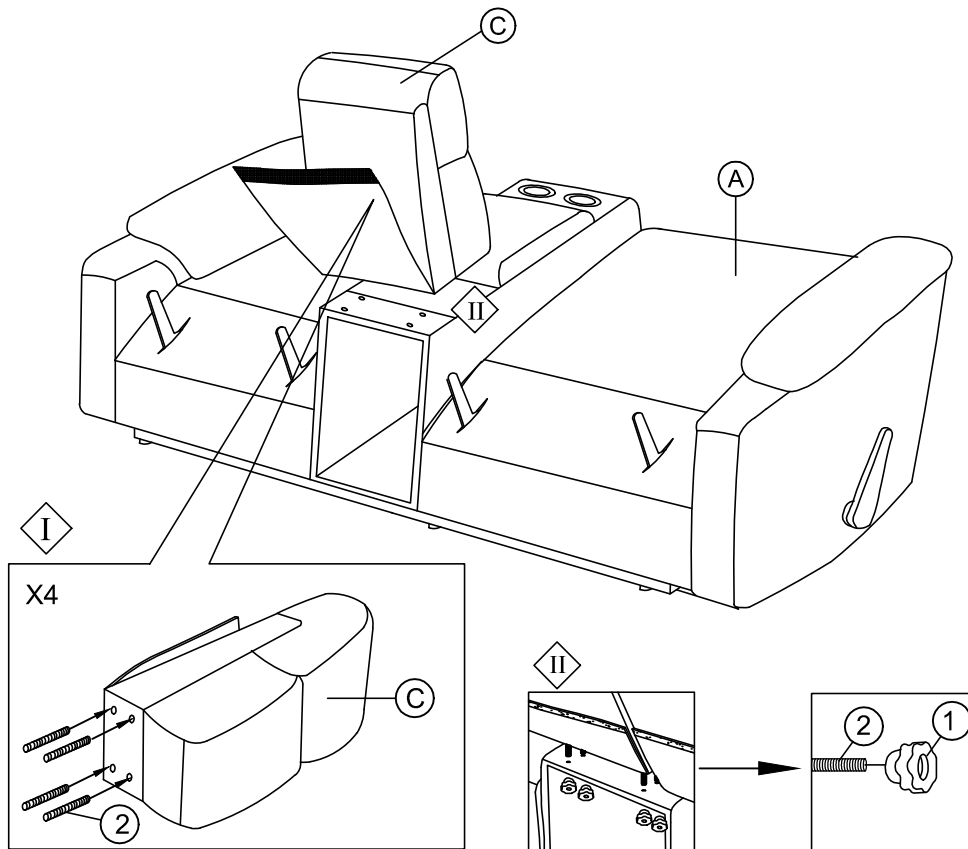

Step 6
Étape 6