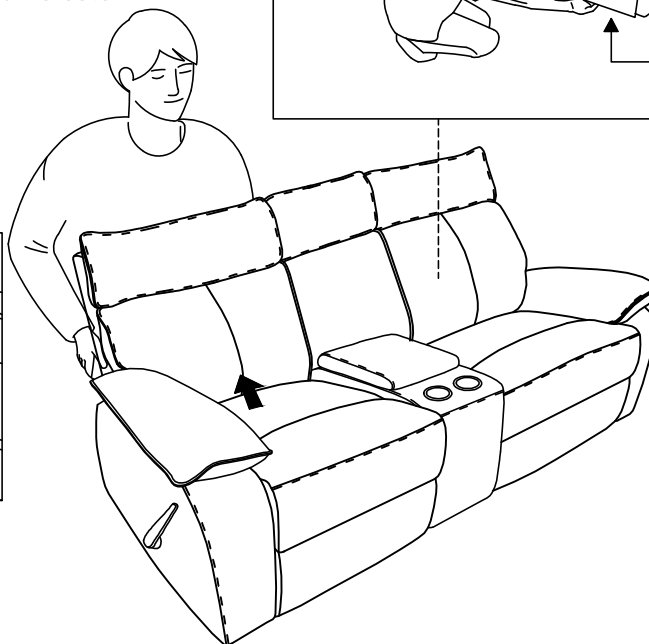

ASSEMBLY INSTRUCTION INSTRUCTIONS D'ASSEMBLAGE

ITEM NO : 99087BEG/BLK-2C

Double Reclining Love Seat W/ Console Causeuse inclinable Avec Console

Thank you for purchasing the product. Please take time to read and follow the instruction below. Check that you have all parts and hardware before assembly. Parts apparently missing are often found in the packing materials. If you do not have all the parts listed, have your dealer contact us and they will be sent to you immediately.

INSTRUCTIONS D'ASSEMBLAGE

ITEM NO : 99087BEG/BLK-2C
Double Reclining Love Seat W/ Console
Causeuse inclinable Avec Console

Step 5
Étape 5

Step 6
Étape 6

ASSEMBLY INSTRUCTION
INSTRUCTIONS D'ASSEMBLAGE
ITEM NO : 99087BEG/BLK-2C
Double Reclining Love Seat W/ Console
Causeuse inclinable Avec Console

Step 7
Étape 7

Step 8
Étape 8

Step 9
Étape 9

ASSEMBLY INSTRUCTION INSTRUCTIONS D'ASSEMBLAGE

ITEM NO : 99087BEG/BLK-2C
Double Reclining Love Seat W/ Console
Causeuse inclinable Avec Console

Disassemble the part / Démontez la pièce

Step 1

Étape 1

To unlock the back of the recliner from its base, push up on the small metal hook built into the side of the recliner

Pour déverrouiller l'arrière du fauteuil inclinable de sa base, appuyez sur le petit crochet en métal intégré sur le côté du fauteuil inclinable