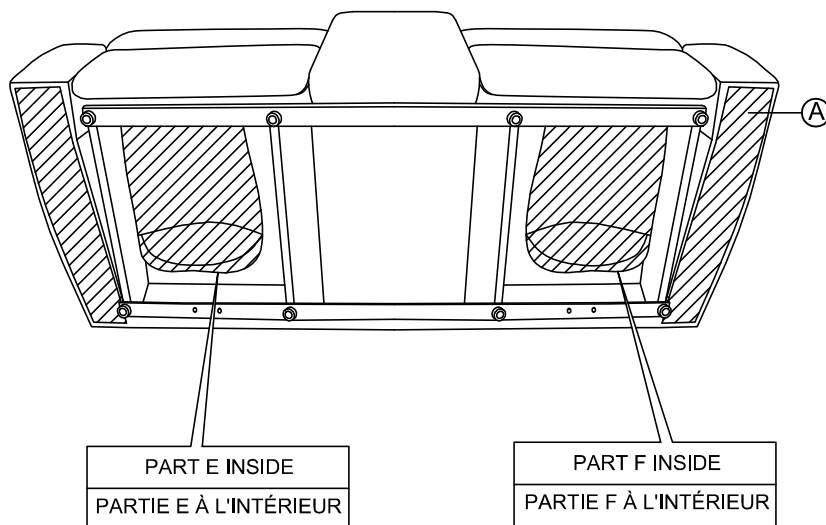

ASSEMBLY INSTRUCTION INSTRUCTIONS D'ASSEMBLAGE

ITEM NO : 99087BEG/BLK-2C
Double Reclining Love Seat W/ Console
Causeuse inclinable Avec Console

Step 1
Étape 1

Step 2
Étape 2

Step 3
Étape 3

Step 4
Étape 4

ASSEMBLY INSTRUCTION