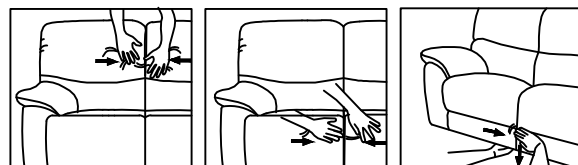

TOP GRAIN LEATHER MATCH PVC CARE INSTRUCTION. INSTRUCTIONS POUR LES SOINS DU CUIR ET PVC:

- Avoid exposing furniture directly to sunlight or heating and air conditioning outlets.
- Éviter d'exposer les meubles aux rayons directs du soleil ou aux sorties de chaleur et d'air climatisé.
- Exposure to sunlight or heating and air conditioning outlets will fade/damage top grain leather match PVC.
- Éviter d'exposer les meubles aux rayons directs du soleil ou aux sorties de chaleur et d'air climatisé.
- Wipe gently with a damp soft cloth to remove dust, dirt and any buildup.
- Pour enlever la poussière, essuyer avec un chiffon doux.