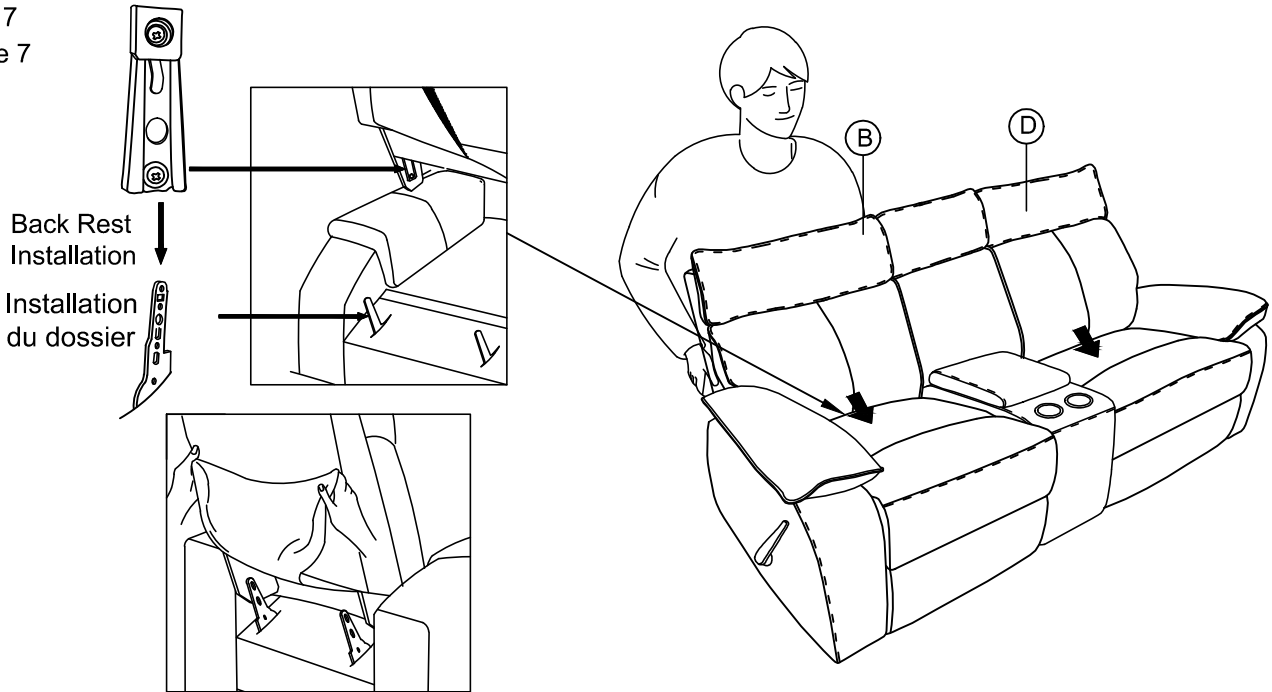

ASSEMBLY INSTRUCTION
INSTRUCTIONS D'ASSEMBLAGE
ITEM NO : 99087BEG/BLK-2C
Double Reclining Love Seat W/ Console
Causeuse inclinable Avec Console

Step 7
Étape 7

Step 8
Étape 8