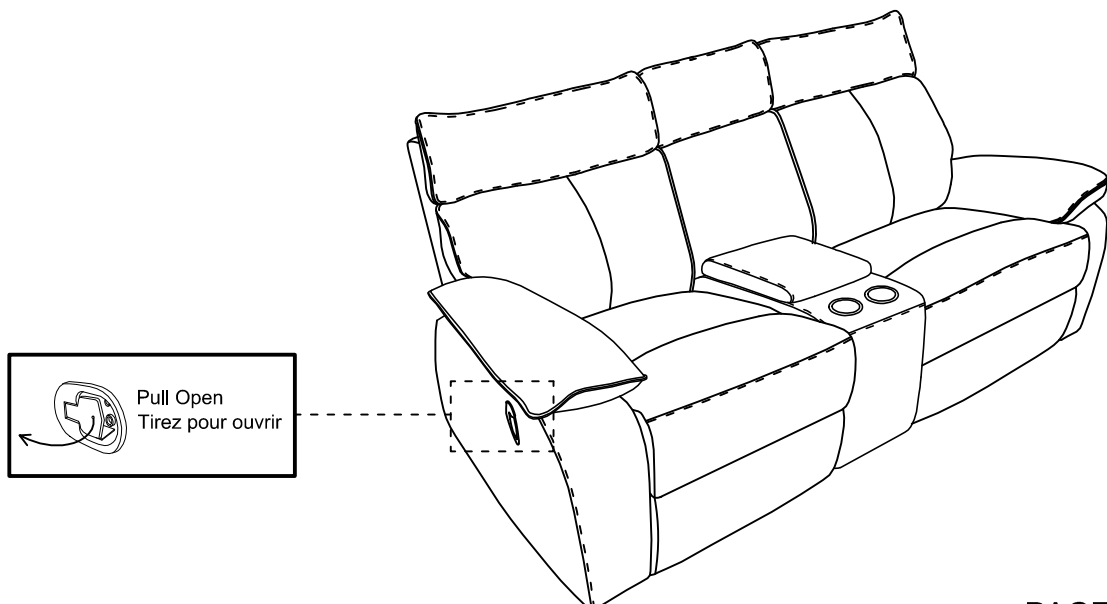

ASSEMBLY INSTRUCTION
INSTRUCTIONS D'ASSEMBLAGE
ITEM NO : 99077GRY-2C
Double Reclining Love Seat W/ Console
Causeuse inclinable Avec Console

Step 5
Étape 5

Step 6
Étape 6

ASSEMBLY INSTRUCTION INSTRUCTIONS D'ASSEMBLAGE

ITEM NO : 99077GRY-2C
Double Reclining Love Seat W/ Console
Causeuse inclinable Avec Console

Step 7
Étape 7

Step 8
Étape 8

Step 9
Étape 9

ASSEMBLY INSTRUCTION

INSTRUCTIONS D'ASSEMBLAGE

ITEM NO : 99077GRY-2C

Double Reclining Love Seat W/ Console

Causeuse inclinable Avec Console

Disassemble the part / Démontez la pièce

Step 1

Étape 1

To unlock the back of the recliner from its base, push up on the small metal hook built into the side of the recliner