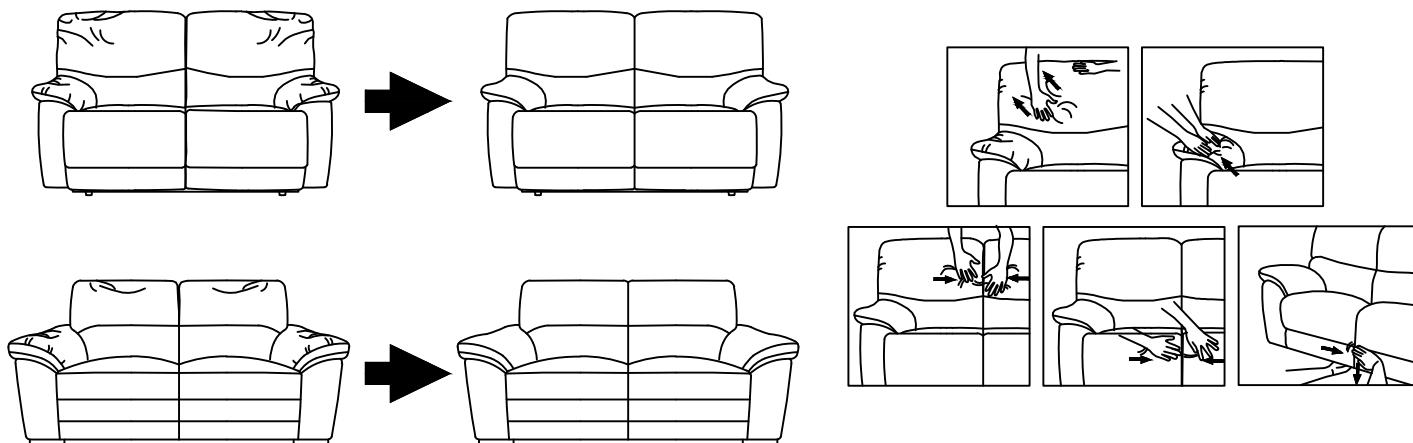

ITEM NO : 99077GRY-2C
Double Reclining Love Seat W/ Console
Causeuse inclinable Avec Console

Step 7
Étape 7

Step 8
Étape 8

Step 9
Étape 9

ASSEMBLY INSTRUCTION

INSTRUCTIONS D'ASSEMBLAGE

ITEM NO : 99077GRY-2C

Double Reclining Love Seat W/ Console

Causeuse inclinable Avec Console

Disassemble the part / Démontez la pièce

Step 1

Étape 1

To unlock the back of the recliner from its base, push up on the small metal hook built into the side of the recliner

Pour déverrouiller l'arrière du fauteuil inclinable de sa base, appuyez sur le petit crochet en métal intégré sur le côté du fauteuil inclinable

Upholstery Cushion Care / instructions De Soins Pour Meubles Rembourrage