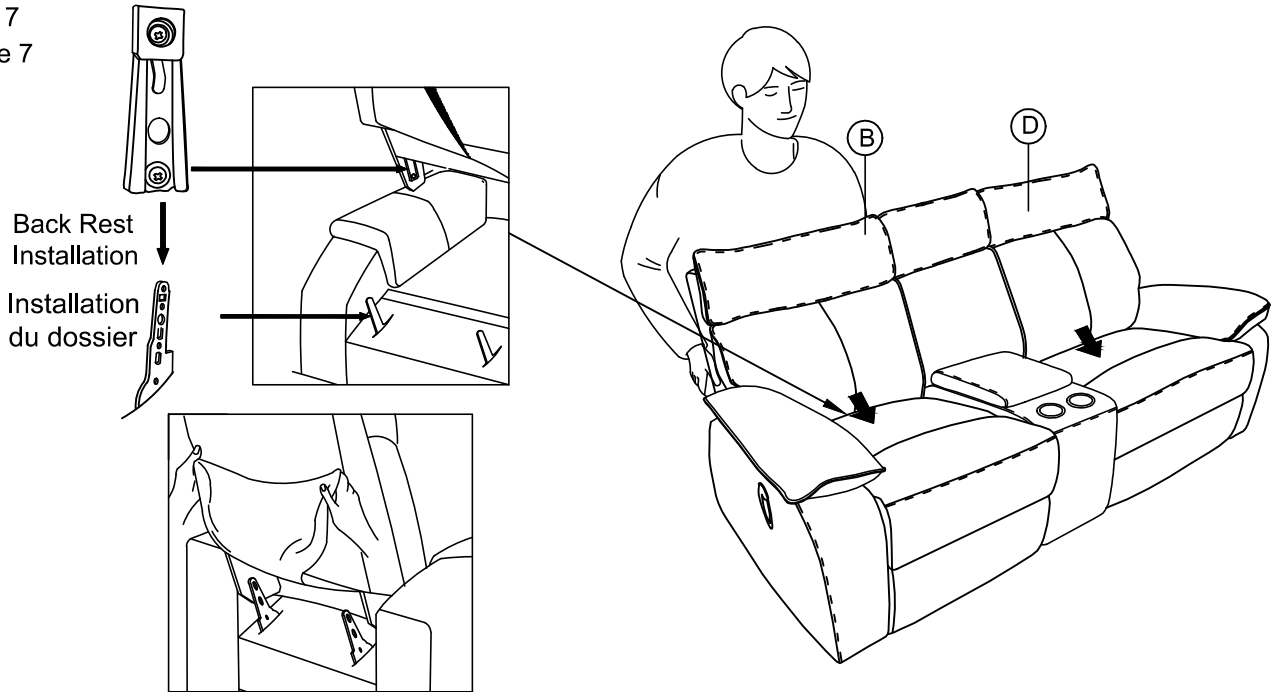

ASSEMBLY INSTRUCTION
INSTRUCTIONS D'ASSEMBLAGE
ITEM NO : 99077GRY-2C
Double Reclining Love Seat W/ Console
Causeuse inclinable Avec Console

Step 5
Étape 5

Step 6
Étape 6

ASSEMBLY INSTRUCTION INSTRUCTIONS D'ASSEMBLAGE

ITEM NO : 99077GRY-2C
Double Reclining Love Seat W/ Console
Causeuse inclinable Avec Console

Step 7
Étape 7

Step 8
Étape 8

Step 9
Étape 9

ASSEMBLY INSTRUCTION

INSTRUCTIONS D'ASSEMBLAGE

ITEM NO : 99077GRY-2C