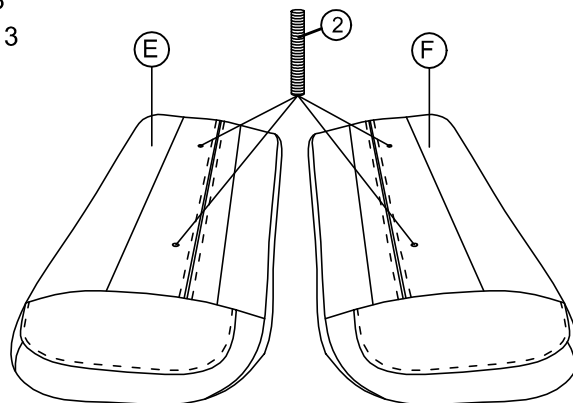

PARTS LIST/ LISTE DE PIÈCES

NO/N°	DRAWING/DESSIN	DESCRIPTION	QTY/ QTÉ
A		SEAT / siège	1PC
B		LSF BACK REST / dossier gauche	1PC
C		MIDDLE BACK REST / dossier centre	1PC
D		RSF BACK REST/ dossier droite	1PC
E		LSF ARM/ bras gauche	1PC
F		RSF ARM/ bras droite	1PC

HARDWARE LIST/LISTE DE QUINCAILLERIE

NO/N°	DESCRIPTION	SKETCH/ Esquisser	QTY/ QTÉ
1	M8 x 32mm Diameter STAR KNOD / BOUTON ÉTOILE		8PCS
2	THREADED BOLT M8 X 90MM / BOULON FILLETÉ		8PCS

**ABOVE HARDWARE ARE PACKED IN
99077GRY-2C FOR ASSEMBLY/
LE QUINCAILLERIE EST DANS
#99077GRY-2C POUR L' ASSEMBLAGE

ASSEMBLY INSTRUCTION INSTRUCTIONS D'ASSEMBLAGE

ITEM NO : 99077GRY-2C

Double Reclining Love Seat W/ Console

Causeuse inclinable Avec Console

Step 1
Étape 1

Step 2
Étape 2

Step 3
Étape 3

Step 4
Étape 4

ASSEMBLY INSTRUCTION
INSTRUCTIONS D'ASSEMBLAGE
ITEM NO : 99077GRY-2C
Double Reclining Love Seat W/ Console
Causeuse inclinable Avec Console

Step 5
Étape 5

Step 6
Étape 6

ASSEMBLY INSTRUCTION INSTRUCTIONS D'ASSEMBLAGE