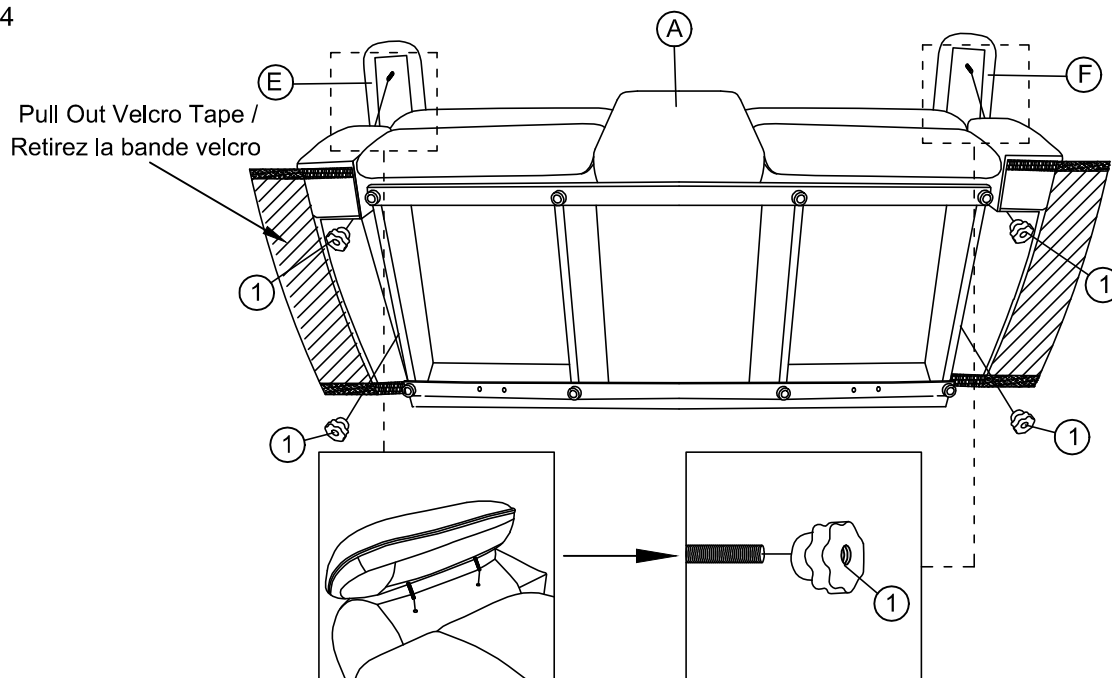

ASSEMBLY INSTRUCTION INSTRUCTIONS D'ASSEMBLAGE

ITEM NO : 99077GRY-2C

Double Reclining Love Seat W/ Console

Causeuse inclinable Avec Console

Step 1
Étape 1

Step 2
Étape 2

Step 3
Étape 3

Step 4
Étape 4

ASSEMBLY INSTRUCTION
INSTRUCTIONS D'ASSEMBLAGE
ITEM NO : 99077GRY-2C
Double Reclining Love Seat W/ Console
Causeuse inclinable Avec Console

Step 5
Étape 5

Step 6
Étape 6

ASSEMBLY INSTRUCTION INSTRUCTIONS D'ASSEMBLAGE