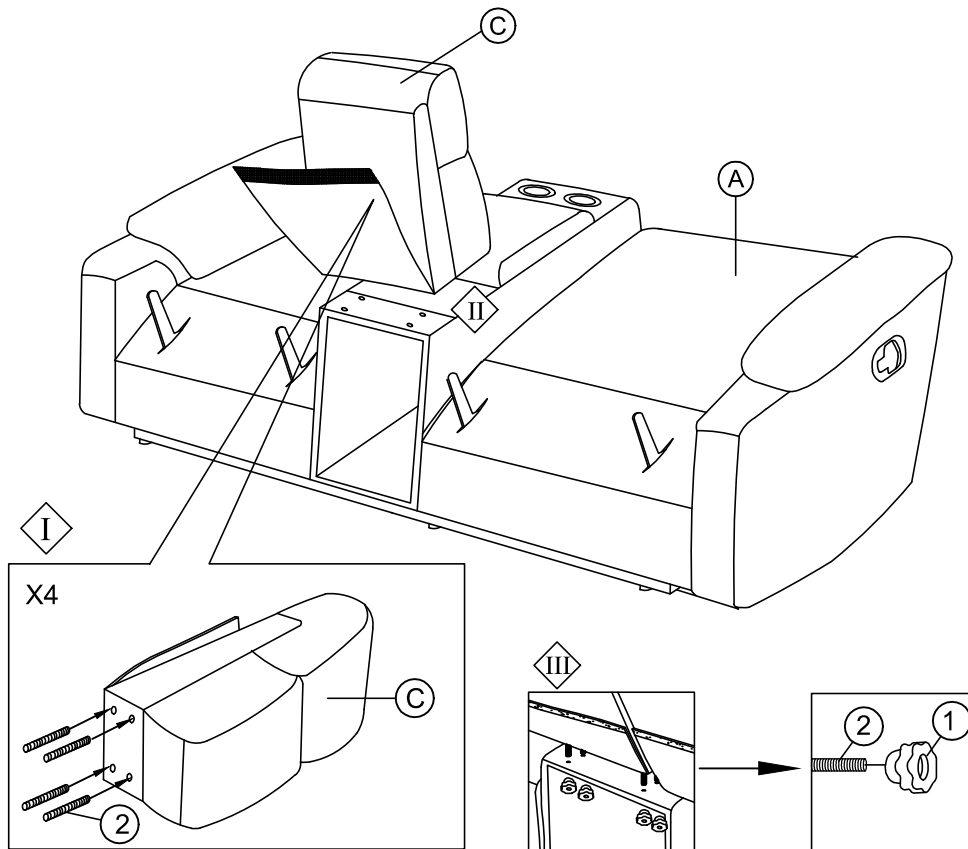

ASSEMBLY INSTRUCTION INSTRUCTIONS D'ASSEMBLAGE

ITEM NO : 99077GRY-2C

Double Reclining Love Seat W/ Console

Causeuse inclinable Avec Console

Step 1
Étape 1

Step 2
Étape 2

Step 3
Étape 3

Step 4
Étape 4

ASSEMBLY INSTRUCTION
INSTRUCTIONS D'ASSEMBLAGE
ITEM NO : 99077GRY-2C
Double Reclining Love Seat W/ Console
Causeuse inclinable Avec Console

Step 5
Étape 5

Step 6
Étape 6

ASSEMBLY INSTRUCTION INSTRUCTIONS D'ASSEMBLAGE