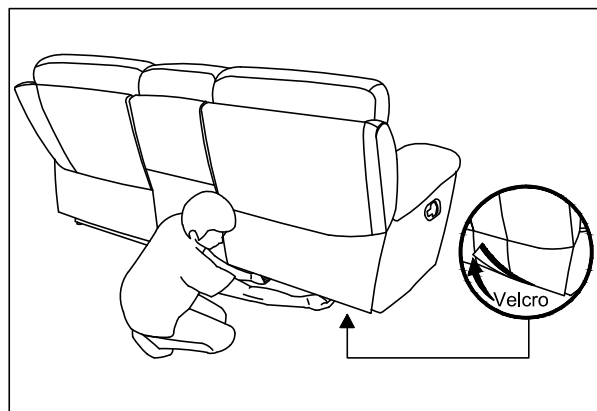

ASSEMBLY INSTRUCTION

INSTRUCTIONS D'ASSEMBLAGE

ITEM NO : 99077GRY-2C

Double Reclining Love Seat W/ Console

Causeuse inclinable Avec Console

Disassemble the part / Démontez la pièce

Step 1

Étape 1

To unlock the back of the recliner from its base, push up on the small metal hook built into the side of the recliner

Pour déverrouiller l'arrière du fauteuil inclinable de sa base, appuyez sur le petit crochet en métal intégré sur le côté du fauteuil inclinable

Upholstery Cushion Care / instructions De Soins Pour Meubles Rembourrage