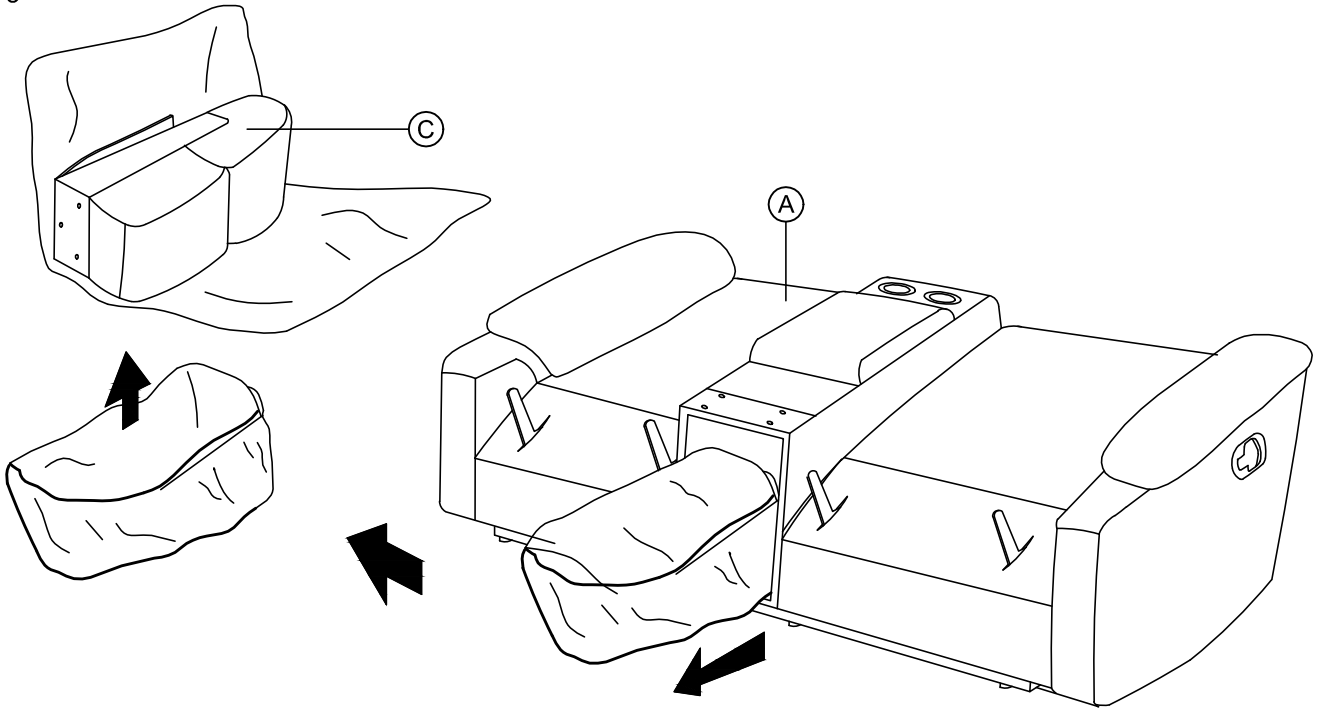

ASSEMBLY INSTRUCTION INSTRUCTIONS D'ASSEMBLAGE

ITEM NO : 99077GRY-2C

Double Reclining Love Seat W/ Console

Causeuse inclinable Avec Console

Step 1
Étape 1

Step 2
Étape 2

Step 3
Étape 3

Step 4
Étape 4

ASSEMBLY INSTRUCTION
INSTRUCTIONS D'ASSEMBLAGE
ITEM NO : 99077GRY-2C
Double Reclining Love Seat W/ Console
Causeuse inclinable Avec Console

Step 5
Étape 5

Step 6
Étape 6

ASSEMBLY INSTRUCTION INSTRUCTIONS D'ASSEMBLAGE