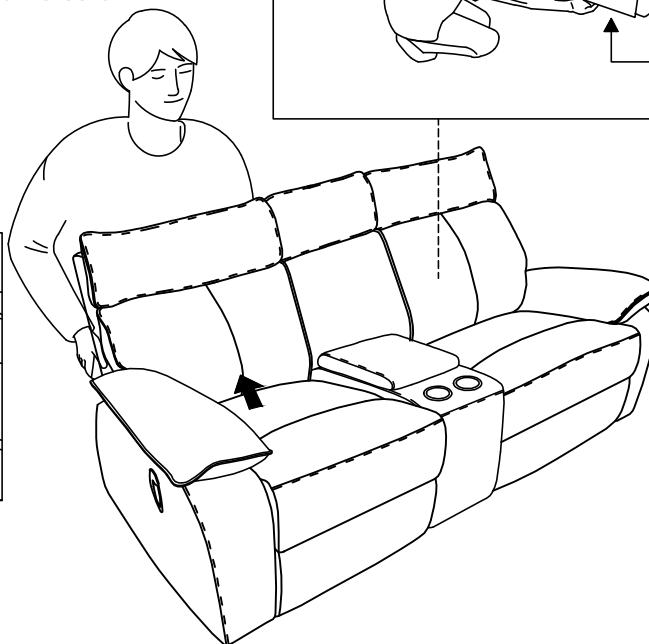

ASSEMBLY INSTRUCTION INSTRUCTIONS D'ASSEMBLAGE

ITEM NO : 99077GRY-2C

Double Reclining Love Seat W/ Console Causeuse inclinable Avec Console

Thank you for purchasing the product. Please take time to read and follow the instruction below. Check that you have all parts and hardware before assembly. Parts apparently missing are often found in the packing materials. If you do not have all the parts listed, have your dealer contact us and they will be sent to you immediately.

ITEM NO : 99077GRY-2C
Double Reclining Love Seat W/ Console
Causeuse inclinable Avec Console

Step 7
Étape 7

Step 8
Étape 8

Step 9
Étape 9

ASSEMBLY INSTRUCTION

INSTRUCTIONS D'ASSEMBLAGE

ITEM NO : 99077GRY-2C

Double Reclining Love Seat W/ Console

Causeuse inclinable Avec Console

Disassemble the part / Démontez la pièce

Step 1

Étape 1

To unlock the back of the recliner from its base, push up on the small metal hook built into the side of the recliner

Pour déverrouiller l'arrière du fauteuil inclinable de sa base, appuyez sur le petit crochet en métal intégré sur le côté du fauteuil inclinable

Upholstery Cushion Care / instructions De Soins Pour Meubles Rembourrage