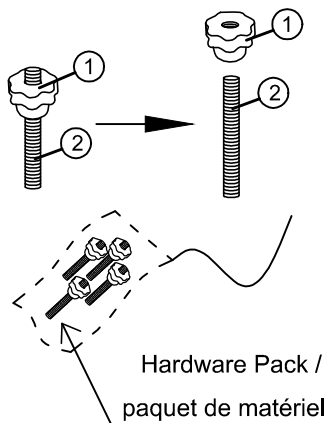

ASSEMBLY INSTRUCTION INSTRUCTIONS D'ASSEMBLAGE

ITEM NO : 99077GRY-2C

Double Reclining Love Seat W/ Console

Causeuse inclinable Avec Console

Step 1
Étape 1

Step 2
Étape 2

Step 3
Étape 3

Step 4
Étape 4

ASSEMBLY INSTRUCTION
INSTRUCTIONS D'ASSEMBLAGE
ITEM NO : 99077GRY-2C
Double Reclining Love Seat W/ Console
Causeuse inclinable Avec Console

Step 5
Étape 5

Step 6
Étape 6

ASSEMBLY INSTRUCTION INSTRUCTIONS D'ASSEMBLAGE