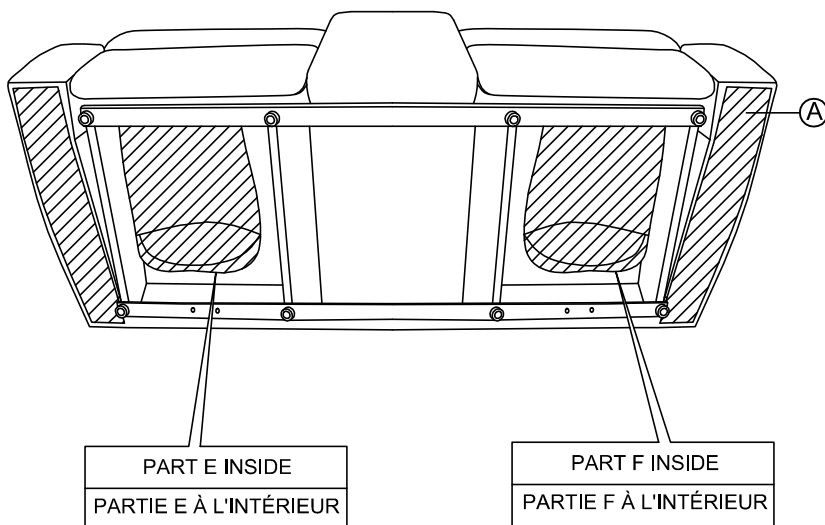

ASSEMBLY INSTRUCTION INSTRUCTIONS D'ASSEMBLAGE

ITEM NO : 99077GRY-2C

Double Reclining Love Seat W/ Console

Causeuse inclinable Avec Console

Step 1
Étape 1

Step 2
Étape 2

Step 3
Étape 3

Step 4
Étape 4