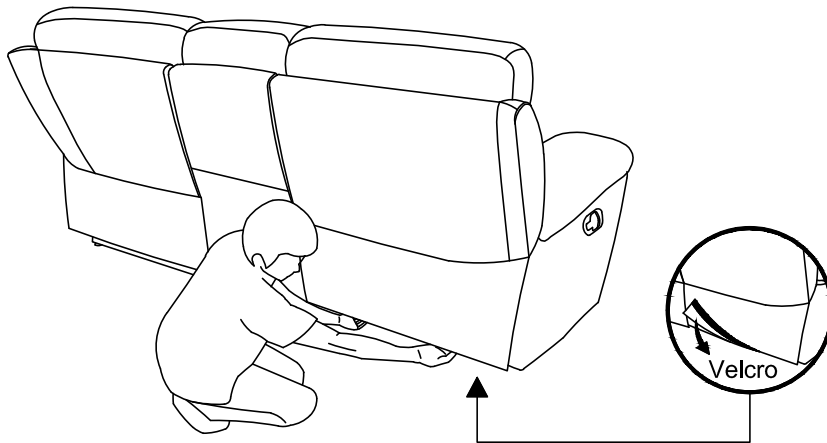

ASSEMBLY INSTRUCTION
INSTRUCTIONS D'ASSEMBLAGE
ITEM NO : 99077GRY-2C
Double Reclining Love Seat W/ Console
Causeuse inclinable Avec Console

Step 5
Étape 5

Step 6
Étape 6

ASSEMBLY INSTRUCTION INSTRUCTIONS D'ASSEMBLAGE

ITEM NO : 99077GRY-2C
Double Reclining Love Seat W/ Console
Causeuse inclinable Avec Console

Step 7
Étape 7

Step 8
Étape 8

Step 9
Étape 9

ASSEMBLY INSTRUCTION

INSTRUCTIONS D'ASSEMBLAGE

ITEM NO : 99077GRY-2C