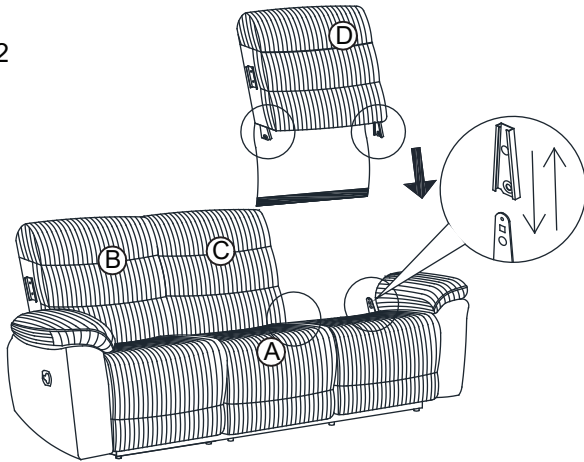

PARTS LIST/ LISTE DE PIÈCES

NO/N°	DRAWING/DESSIN	DESCRIPTION	QTY/ QTÉ
A		SEAT / siège	1PC
B		BACK REST LEFT/ dossier gauche	1PC
C		BACK REST ENTRE / dossier	1PC
D		BACK REST RIGHT/ dossier droite	1PC
E		LSF ARM/ bras gauche	1PC
F		RSF ARM/ bras droite	1PC

ASSEMBLY INSTRUCTION

INSTRUCTIONS D'ASSEMBLAGE

ITEM NO : 99072GRY-3

DOUBLE RECLINING SOFA / SOFA INCLINABLE

Step 1
Étape 1

Step 2
Étape 2

Step 3
Étape 3

Step 4
Étape 4

ASSEMBLY INSTRUCTION INSTRUCTIONS D'ASSEMBLAGE

ITEM NO : 99072GRY-3
DOUBLE RECLINING SOFA / SOFA
INCLINABLE

Step 5
Étape 5

Step 6
Étape 6

CARE INSTRUCTION FOR FABRIC:

In order to maintain the original appearance of your upholstery furniture, please follow the following procedures: