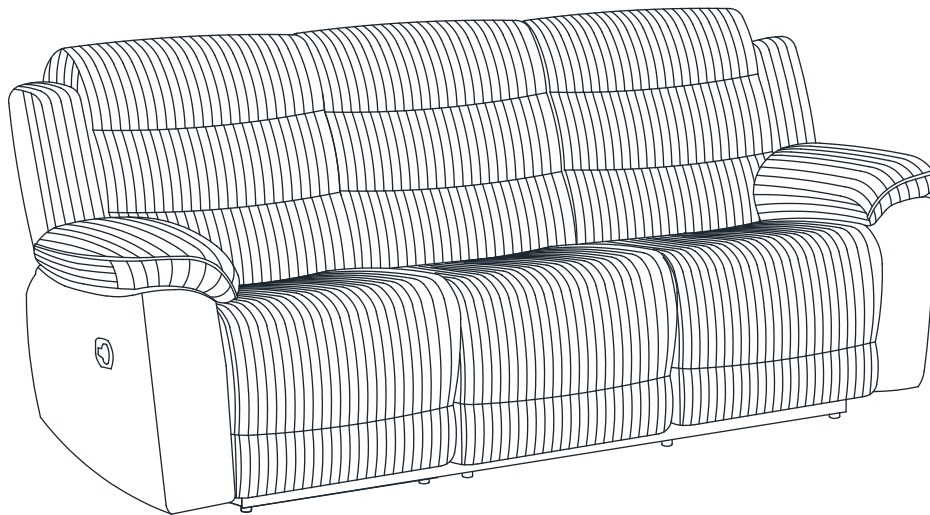

ASSEMBLY INSTRUCTION

INSTRUCTIONS D'ASSEMBLAGE

ITEM NO : 99072GRY-3

DOUBLE RECLINING SOFA / SOFA INCLINABLE

Step 1
Étape 1

Step 2
Étape 2

Step 3
Étape 3

Step 4
Étape 4

ASSEMBLY INSTRUCTION INSTRUCTIONS D'ASSEMBLAGE

ITEM NO : 99072GRY-3
DOUBLE RECLINING SOFA / SOFA
INCLINABLE

Step 5
Étape 5

Step 6
Étape 6

CARE INSTRUCTION FOR FABRIC:

In order to maintain the original appearance of your upholstery furniture, please follow the following procedures: