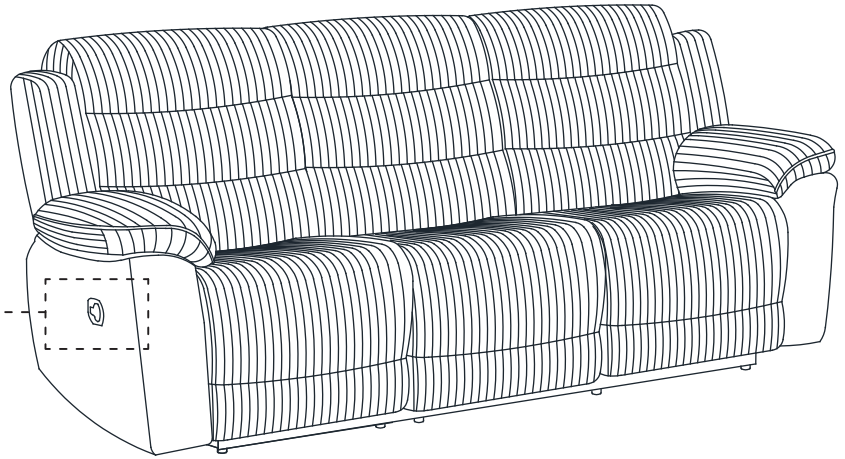

ASSEMBLY INSTRUCTION

INSTRUCTIONS D'ASSEMBLAGE

ITEM NO : 99072GRY-3

DOUBLE RECLINING SOFA / SOFA INCLINABLE

Step 1
Étape 1

Step 2
Étape 2

Step 3
Étape 3

Step 4
Étape 4

ASSEMBLY INSTRUCTION INSTRUCTIONS D'ASSEMBLAGE

ITEM NO : 99072GRY-3
DOUBLE RECLINING SOFA / SOFA
INCLINABLE

Step 5
Étape 5

Step 6
Étape 6

CARE INSTRUCTION FOR FABRIC:

In order to maintain the original appearance of your upholstery furniture, please follow the following procedures: