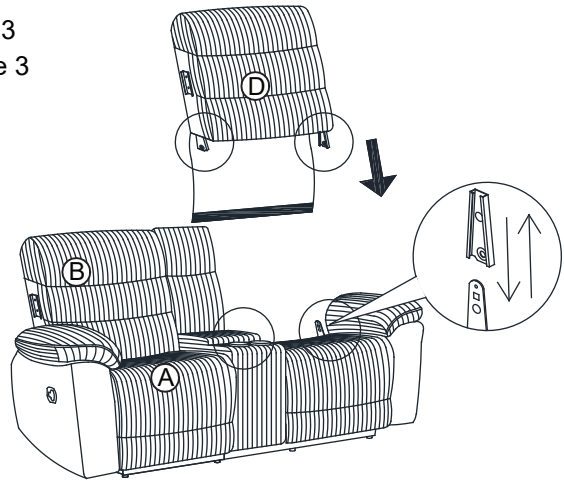

### DOUBLE RECLINING LOVE SEAT W/CONSOLE

### CAUSEUSE INCLINABLE/CONSOLE

Step 1  
Étape 1

Step 2  
Étape 2

Step 3  
Étape 3

Step 4  
Étape 4

ASSEMBLY INSTRUCTION  
INSTRUCTIONS D'ASSEMBLAGE  
ITEM NO : 99072GRY-2C  
DOUBLE RECLINING LOVE SEAT W/CONSOLE  
CAUSEUSE INCLINABLE/CONSOLE

Step 5  
Étape 5

Step 6  
Étape 6

**ASSEMBLY INSTRUCTION**  
**INSTRUCTIONS D'ASSEMBLAGE**  
ITEM NO : 99072GRY-2C  
**DOUBLE RECLINING LOVE SEAT W/CONSOLE**  
**CAUSEUSE INCLINABLE/CONSOLE**

Step 7  
Étape 7