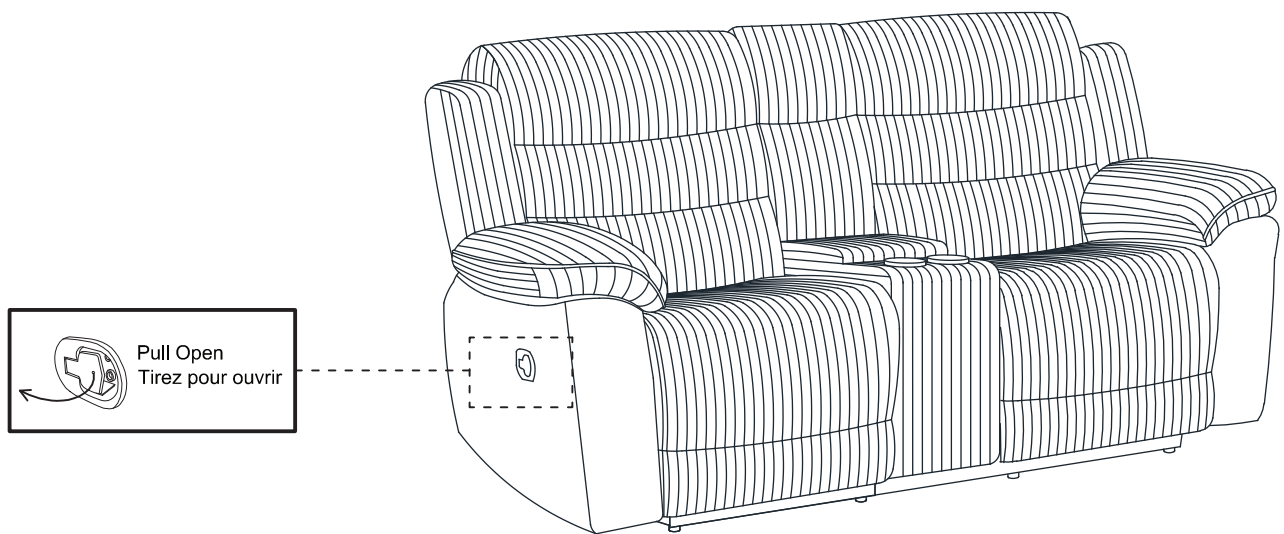

### CAUSEUSE INCLINABLE/CONSOLE

Step 1  
Étape 1

Step 2  
Étape 2

Step 3  
Étape 3

Step 4  
Étape 4

ASSEMBLY INSTRUCTION  
INSTRUCTIONS D'ASSEMBLAGE  
ITEM NO : 99072GRY-2C  
DOUBLE RECLINING LOVE SEAT W/CONSOLE  
CAUSEUSE INCLINABLE/CONSOLE

Step 5  
Étape 5

Step 6  
Étape 6

**ASSEMBLY INSTRUCTION**  
**INSTRUCTIONS D'ASSEMBLAGE**  
ITEM NO : 99072GRY-2C  
**DOUBLE RECLINING LOVE SEAT W/CONSOLE**  
**CAUSEUSE INCLINABLE/CONSOLE**

Step 7  
Étape 7