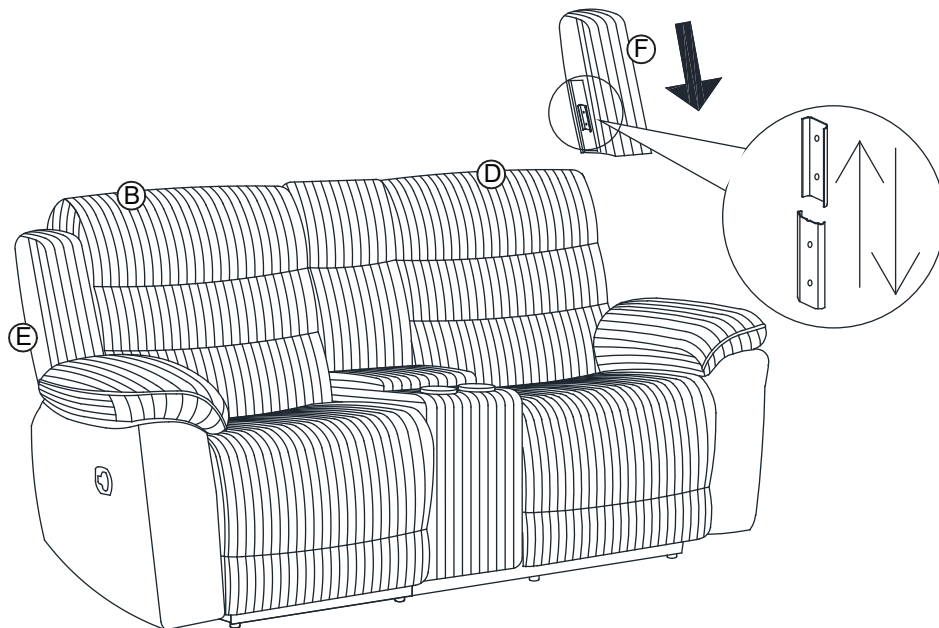

### DOUBLE RECLINING LOVE SEAT W/CONSOLE

### CAUSEUSE INCLINABLE/CONSOLE

Step 1  
Étape 1

Step 2  
Étape 2

Step 3  
Étape 3

Step 4  
Étape 4

ASSEMBLY INSTRUCTION  
INSTRUCTIONS D'ASSEMBLAGE  
ITEM NO : 99072GRY-2C  
DOUBLE RECLINING LOVE SEAT W/CONSOLE  
CAUSEUSE INCLINABLE/CONSOLE

Step 5  
Étape 5

Step 6  
Étape 6

**ASSEMBLY INSTRUCTION**  
**INSTRUCTIONS D'ASSEMBLAGE**  
ITEM NO : 99072GRY-2C  
**DOUBLE RECLINING LOVE SEAT W/CONSOLE**  
**CAUSEUSE INCLINABLE/CONSOLE**

Step 7  
Étape 7