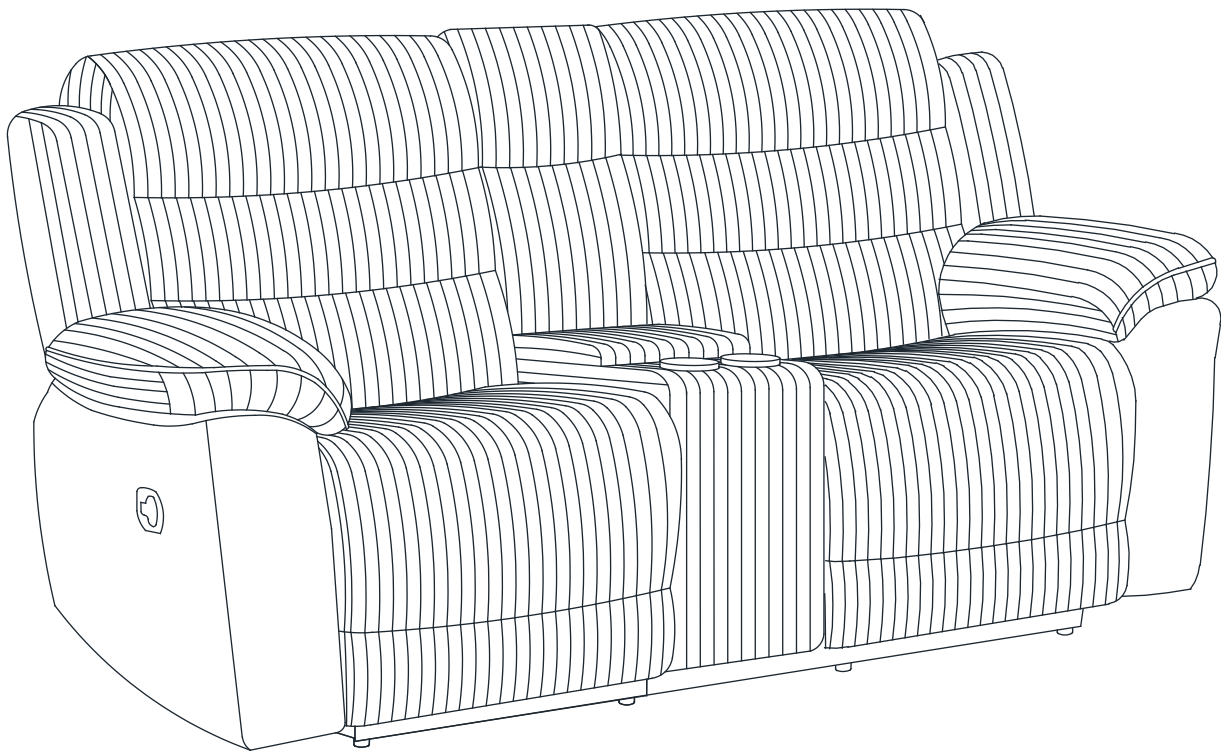

### CAUSEUSE INCLINABLE/CONSOLE

Step 1  
Étape 1

Step 2  
Étape 2

Step 3  
Étape 3

Step 4  
Étape 4

ASSEMBLY INSTRUCTION  
INSTRUCTIONS D'ASSEMBLAGE  
ITEM NO : 99072GRY-2C  
DOUBLE RECLINING LOVE SEAT W/CONSOLE  
CAUSEUSE INCLINABLE/CONSOLE

Step 5  
Étape 5

Step 6  
Étape 6

**ASSEMBLY INSTRUCTION**  
**INSTRUCTIONS D'ASSEMBLAGE**  
ITEM NO : 99072GRY-2C  
**DOUBLE RECLINING LOVE SEAT W/CONSOLE**  
**CAUSEUSE INCLINABLE/CONSOLE**

Step 7  
Étape 7