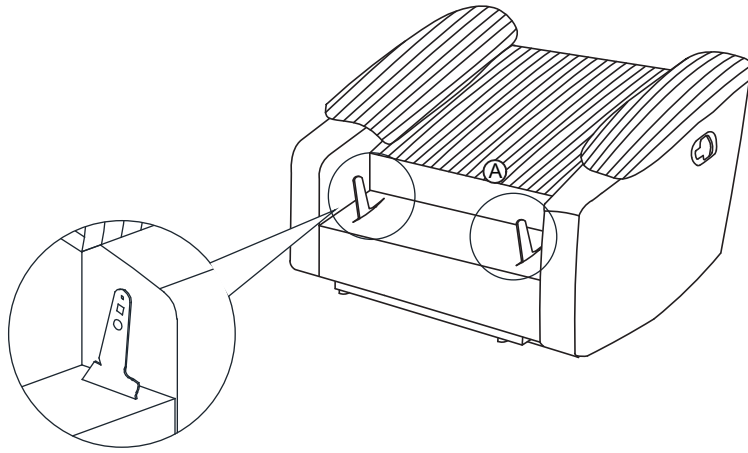

ASSEMBLY INSTRUCTION
INSTRUCTIONS D'ASSEMBLAGE
ITEM NO : 99072GRY-1G
RECLINING CHAIR WITH GLIDER/ FAUTEUIL
PLANEUR INCLINABLE

Step 1
Étape 1