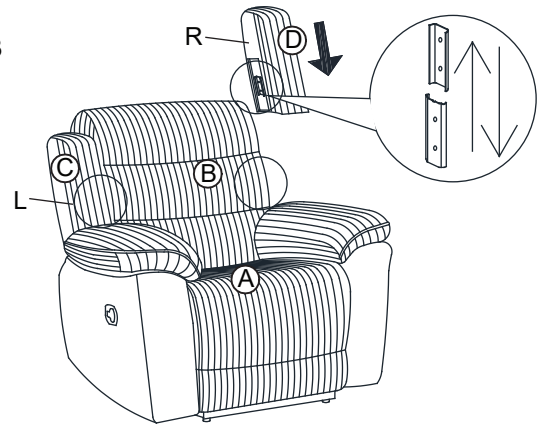

PARTS LIST/ LISTE DE PIÈCES

NO/N°	DRAWING/DESSIN	DESCRIPTION	QTY/ QTÉ
A		SEAT / siège	1PC
B		BACK REST / dossier	1PC
C		LSF ARM/ bras gauche	1PC
D		RSF ARM/ bras droite	1PC

ASSEMBLY INSTRUCTION
INSTRUCTIONS D'ASSEMBLAGE
ITEM NO : 99072GRY-1G
RECLINING CHAIR WITH GLIDER/ FAUTEUIL
PLANEUR INCLINABLE

Step 1
Étape 1

Step 2
Étape 2

Step 3
Étape 3

Step 4
Étape 4

ASSEMBLY INSTRUCTION
INSTRUCTIONS D'ASSEMBLAGE
ITEM NO : 99072GRY-1G
RECLINING CHAIR WITH GLIDER/ FAUTEUIL
PLANEUR INCLINABLE

Step 5
Étape 5

Step 6
Étape 6