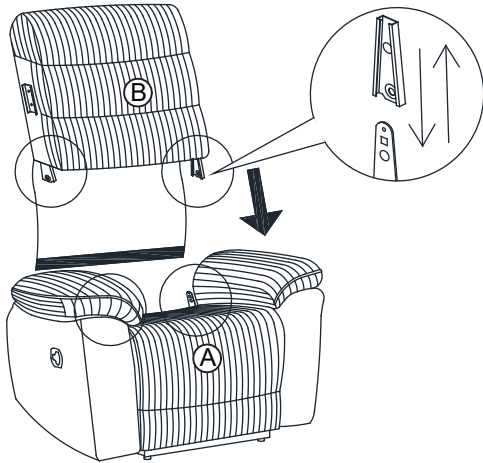

PARTS LIST/ LISTE DE PIÈCES

NO/N°	DRAWING/DESSIN	DESCRIPTION	QTY/ QTÉ
A		SEAT / siège	1PC
B		BACK REST / dossier	1PC
C		LSF ARM/ bras gauche	1PC
D		RSF ARM/ bras droite	1PC

ASSEMBLY INSTRUCTION
INSTRUCTIONS D'ASSEMBLAGE
ITEM NO : 99072GRY-1G
RECLINING CHAIR WITH GLIDER/ FAUTEUIL
PLANEUR INCLINABLE

Step 1
Étape 1

Step 2
Étape 2

Step 3
Étape 3

Step 4
Étape 4

ASSEMBLY INSTRUCTION
INSTRUCTIONS D'ASSEMBLAGE
ITEM NO : 99072GRY-1G
RECLINING CHAIR WITH GLIDER/ FAUTEUIL
PLANEUR INCLINABLE

Step 5
Étape 5

Step 6
Étape 6