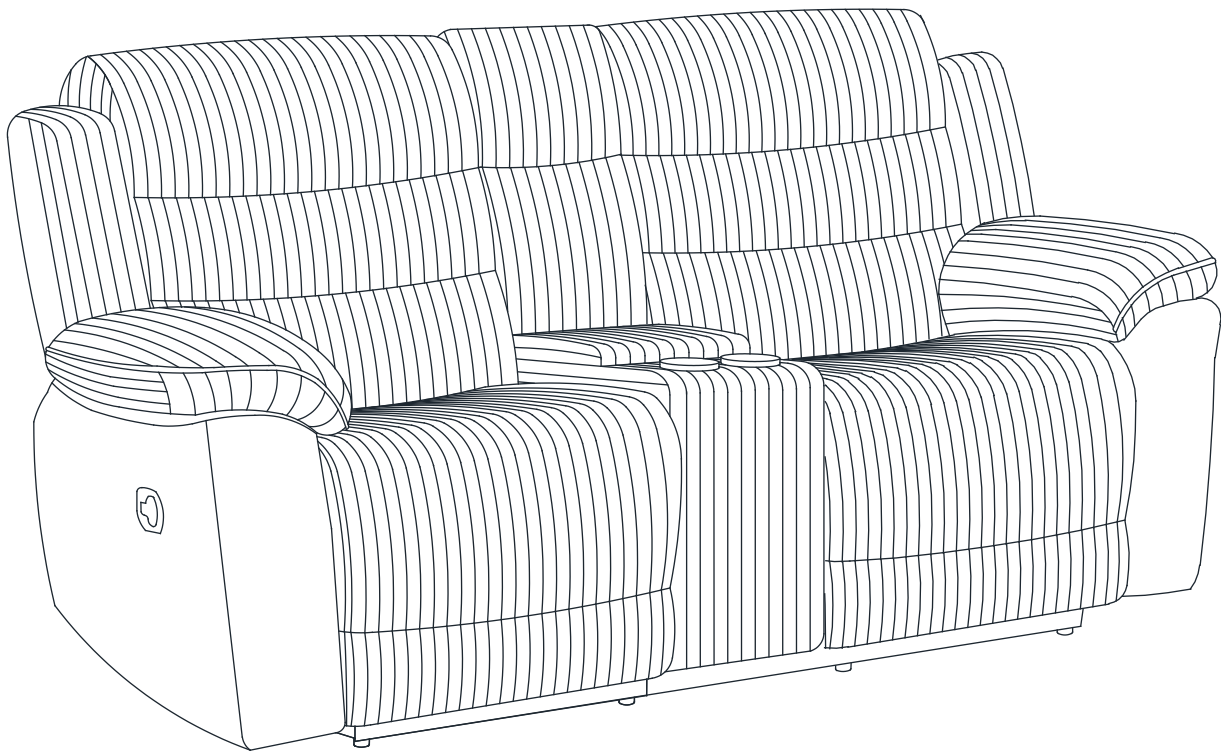

### CAUSEUSE INCLINABLE/CONSOLE

Step 1  
Étape 1

Step 2  
Étape 2

Step 3  
Étape 3

Step 4  
Étape 4

ASSEMBLY INSTRUCTION  
INSTRUCTIONS D'ASSEMBLAGE  
ITEM NO : 99072GRY/BRG – 2C  
DOUBLE RECLINING LOVE SEAT W/CONSOLE  
CAUSEUSE INCLINABLE/CONSOLE

Step 5  
Étape 5

Step 6  
Étape 6

**ASSEMBLY INSTRUCTION  
INSTRUCTIONS D'ASSEMBLAGE**  
ITEM NO : 99072GRY/BRG – 2C  
**DOUBLE RECLINING LOVE SEAT W/CONSOLE  
CAUSEUSE INCLINABLE/CONSOLE**

Step 7  
Étape 7