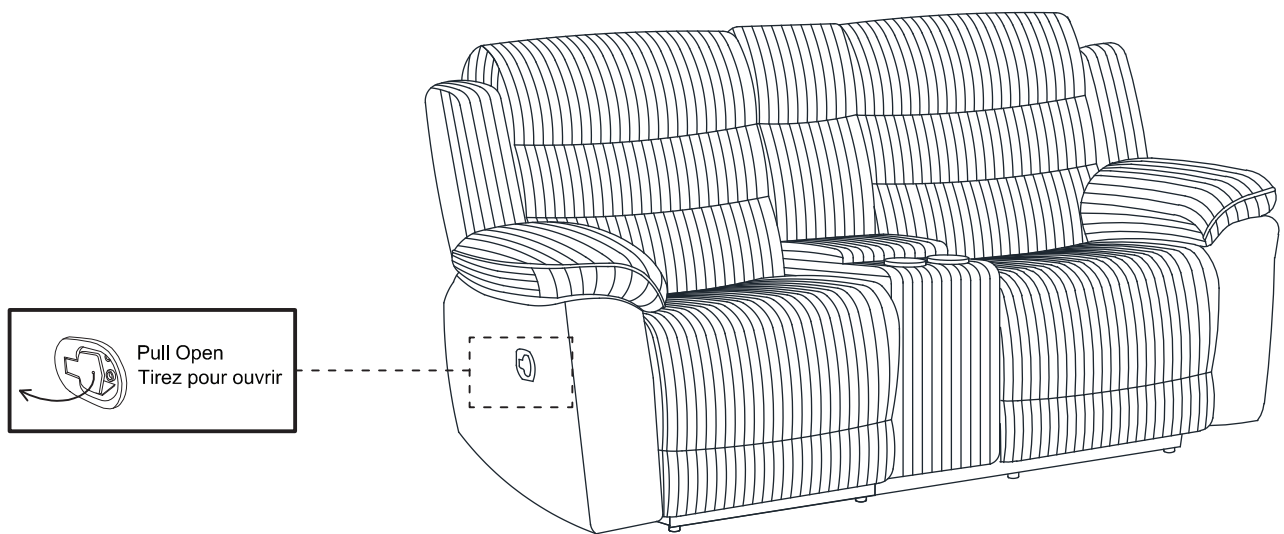

### CAUSEUSE INCLINABLE/CONSOLE

Step 1  
Étape 1

Step 2  
Étape 2

Step 3  
Étape 3

Step 4  
Étape 4

ASSEMBLY INSTRUCTION  
INSTRUCTIONS D'ASSEMBLAGE  
ITEM NO : 99072GRY/BRG – 2C  
DOUBLE RECLINING LOVE SEAT W/CONSOLE  
CAUSEUSE INCLINABLE/CONSOLE

Step 5  
Étape 5

Step 6  
Étape 6

**ASSEMBLY INSTRUCTION  
INSTRUCTIONS D'ASSEMBLAGE**  
ITEM NO : 99072GRY/BRG – 2C  
**DOUBLE RECLINING LOVE SEAT W/CONSOLE  
CAUSEUSE INCLINABLE/CONSOLE**

Step 7  
Étape 7