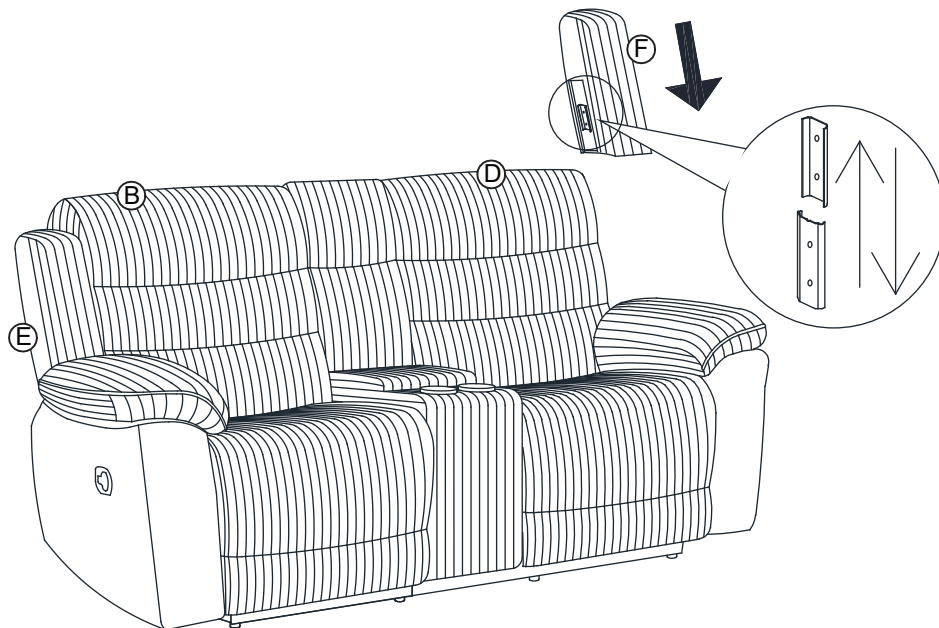

### DOUBLE RECLINING LOVE SEAT W/CONSOLE

### CAUSEUSE INCLINABLE/CONSOLE

Step 1  
Étape 1

Step 2  
Étape 2

Step 3  
Étape 3

Step 4  
Étape 4

ASSEMBLY INSTRUCTION  
INSTRUCTIONS D'ASSEMBLAGE  
ITEM NO : 99072GRY/BRG – 2C  
DOUBLE RECLINING LOVE SEAT W/CONSOLE  
CAUSEUSE INCLINABLE/CONSOLE

Step 5  
Étape 5

Step 6  
Étape 6

**ASSEMBLY INSTRUCTION  
INSTRUCTIONS D'ASSEMBLAGE**  
ITEM NO : 99072GRY/BRG – 2C  
**DOUBLE RECLINING LOVE SEAT W/CONSOLE  
CAUSEUSE INCLINABLE/CONSOLE**

Step 7  
Étape 7