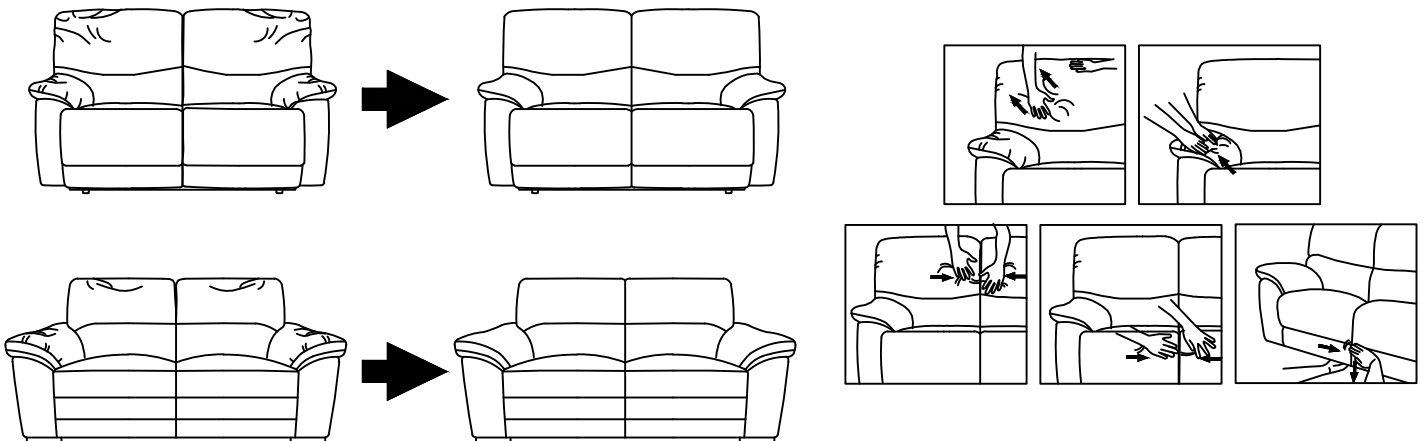

Step 3
Étape 3

Step 4
Étape 4

Step 5
Étape 5

COMPLETED
completé

ASSEMBLY INSTRUCTION INSTRUCTIONS D'ASSEMBLAGE

ITEM NO : 99027GY-LR-LSF RECLINER / FAUTEUIL INCLINABLE GAUCHE

99027GY-AC ARMLESS CHAIR / FAUTEUIL SANS BRAS

99027GY-5R RSF CHAISE W/STORAGE / CHAISE LONGUE DROITE/STOCKAGE

Disassemble the part / Démontez la pièce

Step 1

Étape 1

To unlock the back of the recliner from its base, push up on the small metal hook built into the side of the recliner

Pour déverrouiller l'arrière du fauteuil inclinable de sa base, appuyez sur le petit crochet en métal intégré sur le côté du fauteuil inclinable

Upholstery Cushion Care / instructions De Soins Pour Meubles Rembourrage