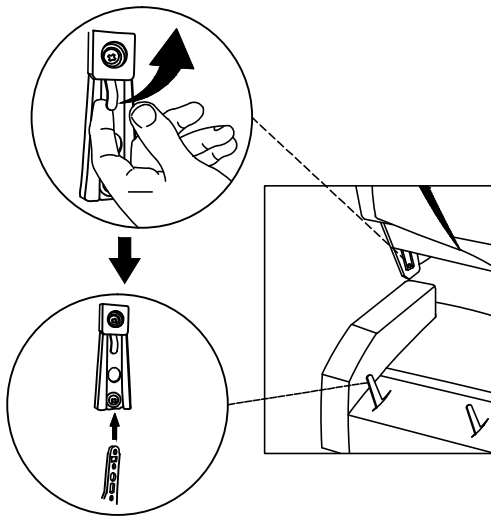

Step 3
Étape 3

Step 4
Étape 4

Step 5
Étape 5

COMPLETED
completé

ASSEMBLY INSTRUCTION INSTRUCTIONS D'ASSEMBLAGE

ITEM NO : 99027GY-LR-LSF RECLINER / FAUTEUIL INCLINABLE GAUCHE

99027GY-AC ARMLESS CHAIR / FAUTEUIL SANS BRAS

99027GY-5R RSF CHAISE W/STORAGE / CHAISE LONGUE DROITE/STOCKAGE

Disassemble the part / Démontez la pièce

Step 1

Étape 1

To unlock the back of the recliner from its base, push up on the small metal hook built into the side of the recliner

Pour déverrouiller l'arrière du fauteuil inclinable de sa base, appuyez sur le petit crochet en métal intégré sur le côté du fauteuil inclinable

Upholstery Cushion Care / instructions De Soins Pour Meubles Rembourrage