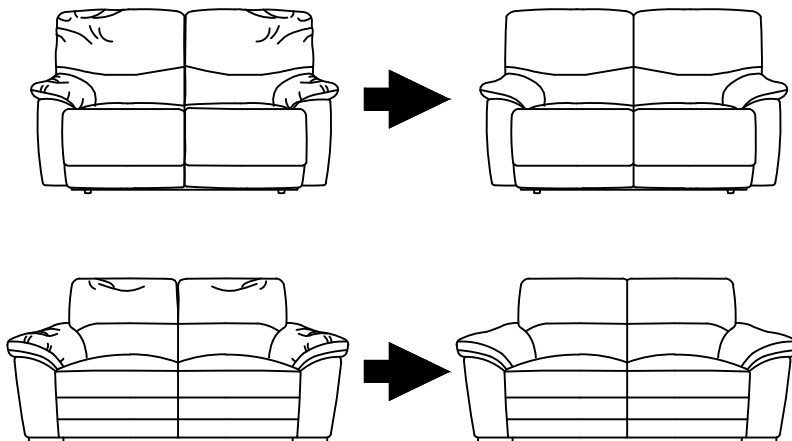

CARE INSTRUCTION FOR FABRIC:

In order to maintain the original appearance of your upholstery furniture, please follow the following procedures:

1. Avoid exposing furniture directly to sunlight or heating and air conditioning outlets
2. Vacuum or wipe with a soft cloth to remove dust
3. Clean the fabric with a professional cleanser.

INSTRUCTIONS D'ENTRETIEN POUR LE TISSU:

Afin de conserver l'aspect d'origine de vos meubles rembourrés, veuillez suivre les procédures suivantes:

1. Évitez d'exposer les meubles directement à la lumière du soleil ou aux prises de chauffage et de climatisation
2. aspirez ou essuyez avec un chiffon doux pour enlever la poussière
3. Nettoyez le tissu avec un nettoyant professionnel.