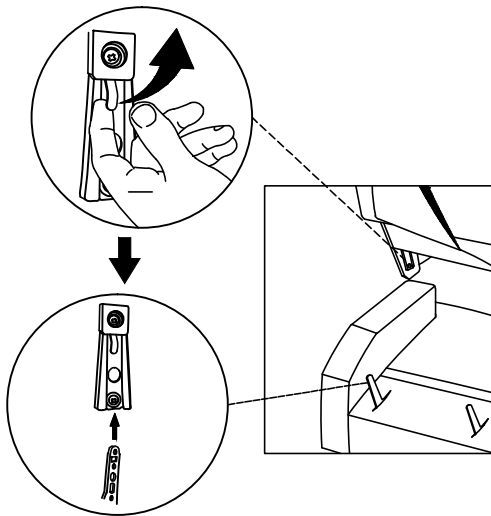

# ASSEMBLY INSTRUCTION INSTRUCTIONS D'ASSEMBLAGE

ITEM NO : 99027GY-RR RSF RECLINER / FAUTEUIL INCLINABLE DROITE  
99027GY-AC ARMLESS CHAIR / FAUTEUIL SANS BRAS  
99027GY-5L LSF CHAISE W/STORAGE / CHAISE LONGUE GAUCHE/STOCKAGE

Disassemble the part / Démontez la pièce

Step 1

Étape 1

To unlock the back of the recliner from its base, push up on the small metal hook built into the side of the recliner

Pour déverrouiller l'arrière du fauteuil inclinable de sa base, appuyez sur le petit crochet en métal intégré sur le côté du fauteuil inclinable