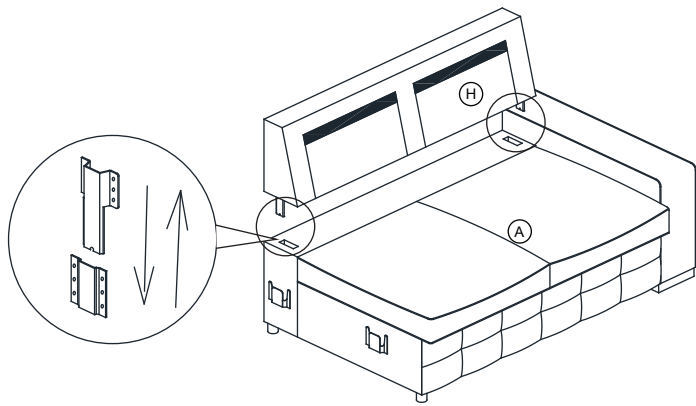

ASSEMBLY INSTRUCTION INSTRUCTIONS D'ASSEMBLAGE

ITEM NO : 99023LGY-2A - ARMLESS 2-SEATER W/PULL-OUT BED / CAUSEUSE SANS BRAS / LIT GIGOGNE
99023LGY-LC - LSF CHAISE W/ STORAGE / CHAISE LONGUE GAUCHE / STOCKAGE
99023LGY-2R - RSF 2-SEATER / CAUSEUSE DROITE
99023LGY-CR - CORNER SEAT / COIN

(Step 5/Étape 5)