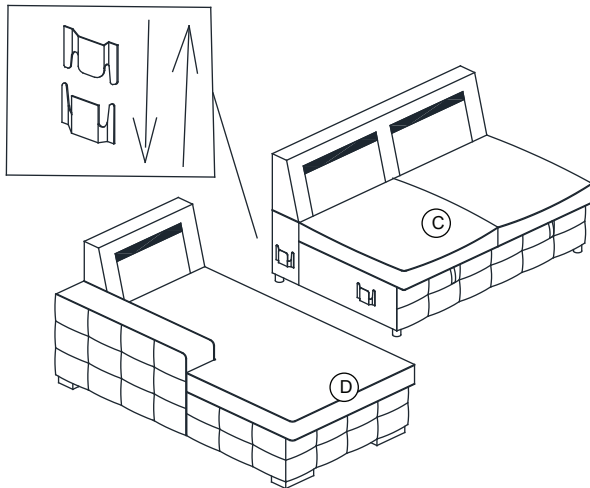

ASSEMBLY INSTRUCTION INSTRUCTIONS D'ASSEMBLAGE

ITEM NO : 99023LGY-2A - ARMLESS 2-SEATER W/PULL-OUT BED / CAUSEUSE SANS BRAS / LIT GIGOGNE
99023LGY-LC - LSF CHAISE W/ STORAGE / CHAISE LONGUE GAUCHE / STOCKAGE
99023LGY-2R - RSF 2-SEATER / CAUSEUSE DROITE
99023LGY-CR - CORNER SEAT / COIN

(Step 9/Étape 9)