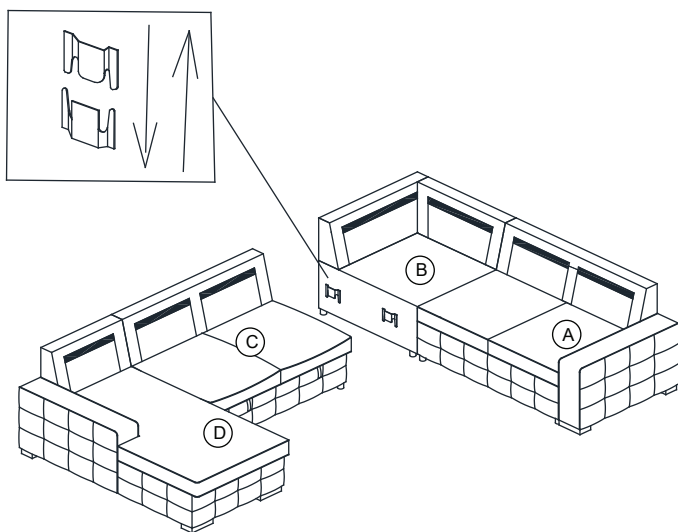

ASSEMBLY INSTRUCTION INSTRUCTIONS D'ASSEMBLAGE

ITEM NO : 99023LGY-2A - ARMLESS 2-SEATER W/PULL-OUT BED / CAUSEUSE SANS BRAS / LIT GIGOGNE
99023LGY-LC - LSF CHAISE W/ STORAGE / CHAISE LONGUE GAUCHE / STOCKAGE
99023LGY-2R - RSF 2-SEATER / CAUSEUSE DROITE
99023LGY-CR - CORNER SEAT / COIN

(Step 9/Étape 9)

(Step 10/Étape 10)

(Step 11/Étape 11)

(Step 12/Étape 12)

ASSEMBLY INSTRUCTION INSTRUCTIONS D'ASSEMBLAGE

ITEM NO : 99023LGY-2A - ARMLESS 2-SEATER W/PULL-OUT BED / CAUSEUSE SANS BRAS / LIT GIGOGNE
99023LGY-LC - LSF CHAISE W/ STORAGE / CHAISE LONGUE GAUCHE / STOCKAGE
99023LGY-2R - RSF 2-SEATER / CAUSEUSE DROITE
99023LGY-CR - CORNER SEAT / COIN