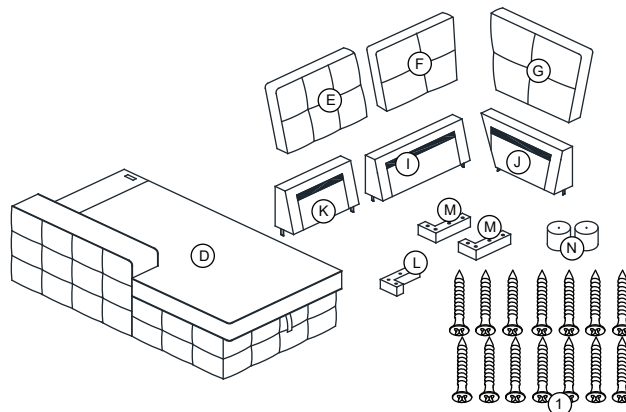

99023LGY-LC - LSF CHAISE W/ STORAGE
/ CHAISE LONGUE GAUCHE / STOCKAGE