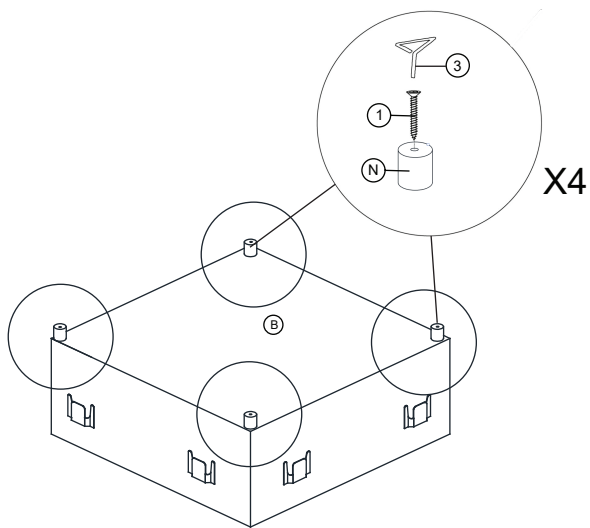

ASSEMBLY INSTRUCTION INSTRUCTIONS D'ASSEMBLAGE

ITEM NO : 99023LGY-2A - ARMLESS 2-SEATER W/PULL-OUT BED / CAUSEUSE SANS BRAS / LIT GIGOGNE
99023LGY-LC - LSF CHAISE W/ STORAGE / CHAISE LONGUE GAUCHE / STOCKAGE
99023LGY-2R - RSF 2-SEATER / CAUSEUSE DROITE
99023LGY-CR - CORNER SEAT / COIN

(Step 1/Étape 1)

(Step 2/Étape 2)

(Step 3/Étape 3)

(Step 4/Étape 4)

ASSEMBLY INSTRUCTION INSTRUCTIONS D'ASSEMBLAGE

ITEM NO : 99023LGY-2A - ARMLESS 2-SEATER W/PULL-OUT BED / CAUSEUSE SANS BRAS / LIT GIGOGNE
99023LGY-LC - LSF CHAISE W/ STORAGE / CHAISE LONGUE GAUCHE / STOCKAGE
99023LGY-2R - RSF 2-SEATER / CAUSEUSE DROITE
99023LGY-CR - CORNER SEAT / COIN