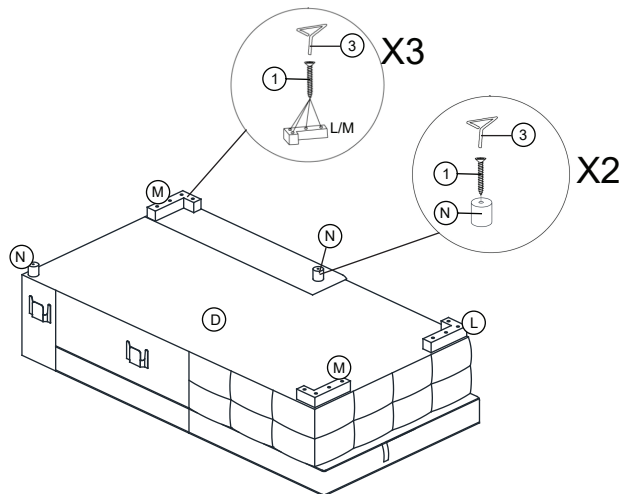

(Step 1/Étape 1)

(Step 2/Étape 2)

(Step 3/Étape 3)

(Step 4/Étape 4)

ASSEMBLY INSTRUCTION INSTRUCTIONS D'ASSEMBLAGE

ITEM NO : 99023LGY-2A - ARMLESS 2-SEATER W/PULL-OUT BED / CAUSEUSE SANS BRAS / LIT GIGOGNE
99023LGY-LC - LSF CHAISE W/ STORAGE / CHAISE LONGUE GAUCHE / STOCKAGE
99023LGY-2R - RSF 2-SEATER / CAUSEUSE DROITE
99023LGY-CR - CORNER SEAT / COIN