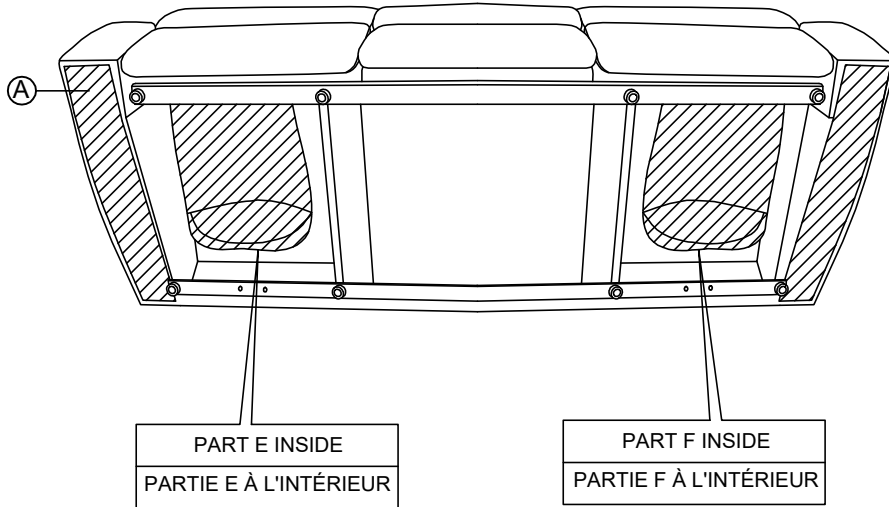

ASSEMBLY INSTRUCTION

INSTRUCTIONS D'ASSEMBLAGE

ITEM NO : 9628 BLK/BUE/LTE-3

Double Reclining Sofa / Sofa Inclinable

Step 1
Étape 1