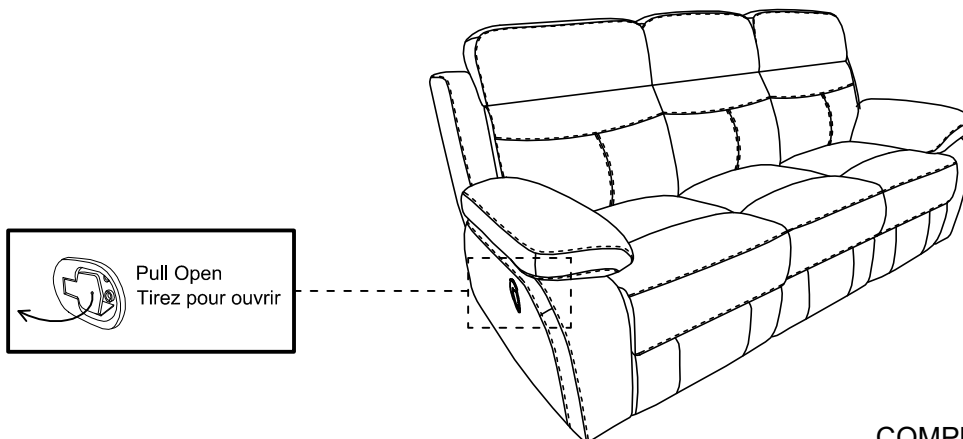

ASSEMBLY INSTRUCTION

INSTRUCTIONS D'ASSEMBLAGE

ITEM NO : 9628 BLK/BUE/LTE-3

Double Reclining Sofa / Sofa Inclinable

Step 5
Étape 5

Step 6
Étape 6

Step 7
Étape 7

COMPLETED
completé