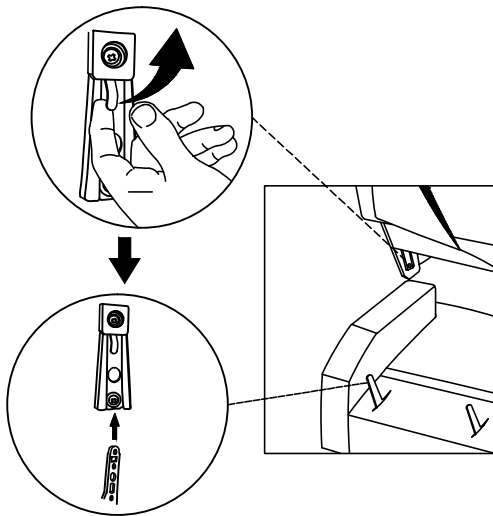

ASSEMBLY INSTRUCTION

INSTRUCTIONS D'ASSEMBLAGE

ITEM NO : 9628 BLK/BUE/LTE-3

Double Reclining Sofa / Sofa Inclinable

Disassemble the part / Démontez la pièce

Step 1

Étape 1

To unlock the back of the recliner from its base, push up on the small metal hook built into the side of the recliner

Pour déverrouiller l'arrière du fauteuil inclinable de sa base, appuyez sur le petit crochet en métal intégré sur le côté du fauteuil inclinable

Upholstery Cushion Care / instructions De Soins Pour Meubles Rembourrage