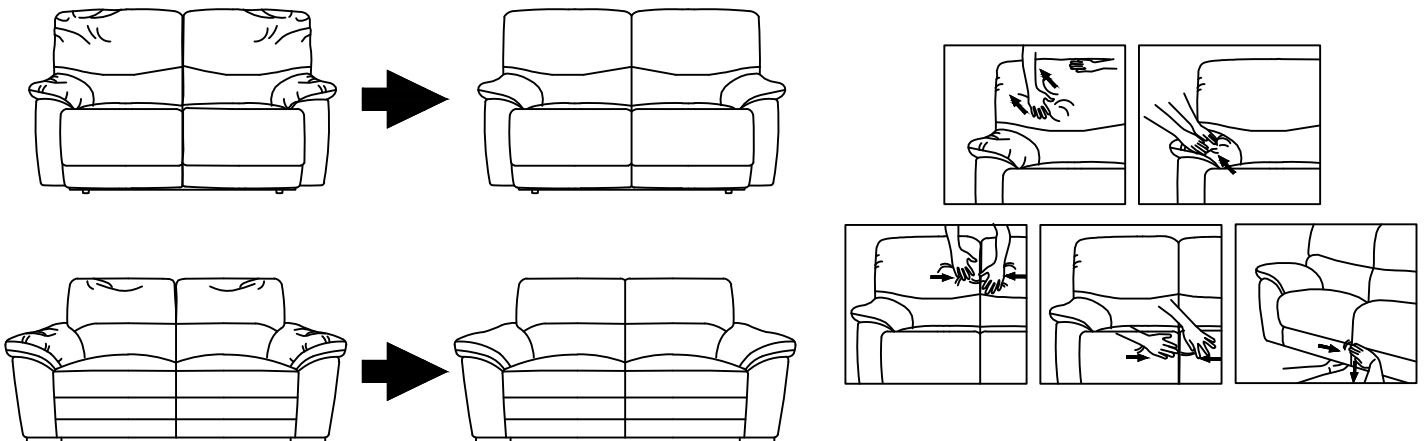

ASSEMBLY INSTRUCTION

INSTRUCTIONS D'ASSEMBLAGE

ITEM NO : 9628 BLK/BUE/LTE-3

Double Reclining Sofa / Sofa Inclinable

Disassemble the part / Démontez la pièce

Step 1

Étape 1

To unlock the back of the recliner from its base, push up on the small metal hook built into the side of the recliner

Pour déverrouiller l'arrière du fauteuil inclinable de sa base, appuyez sur le petit crochet en métal intégré sur le côté du fauteuil inclinable

Upholstery Cushion Care / instructions De Soins Pour Meubles Rembourrage