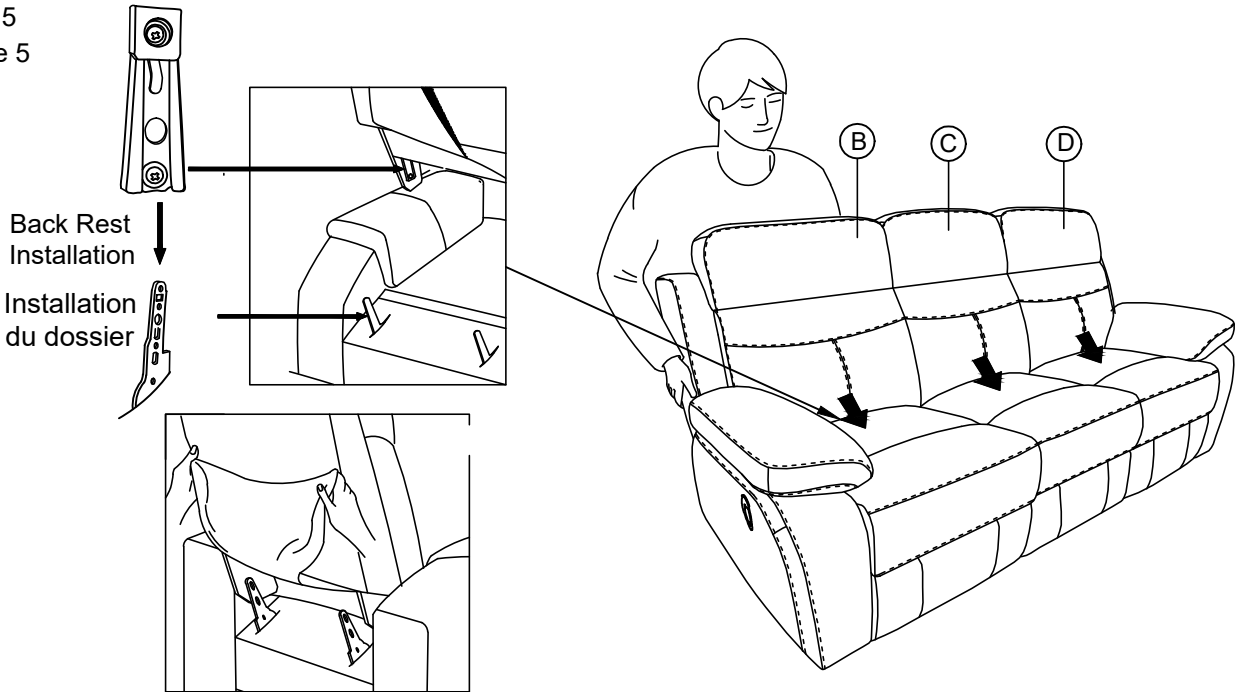

ASSEMBLY INSTRUCTION

INSTRUCTIONS D'ASSEMBLAGE

ITEM NO : 9628 BLK/BUE/LTE-3

Double Reclining Sofa / Sofa Inclinable

Step 5
Étape 5

Step 6
Étape 6