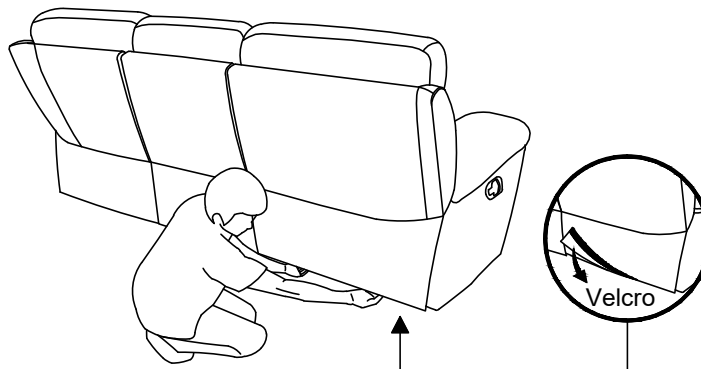

ASSEMBLY INSTRUCTION

INSTRUCTIONS D'ASSEMBLAGE

ITEM NO : 9628 BLK/BUE/LTE-3

Double Reclining Sofa / Sofa Inclinable

Step 5
Étape 5

Step 6
Étape 6

Step 7
Étape 7

COMPLETED
completé