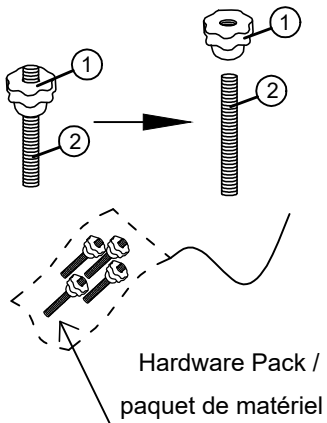

ASSEMBLY INSTRUCTION

INSTRUCTIONS D'ASSEMBLAGE

ITEM NO : 9628 BLK/BUE/LTE-3

Double Reclining Sofa / Sofa Inclinable

Step 1
Étape 1

Step 2
Étape 2

Step 3
Étape 3

Step 4
Étape 4