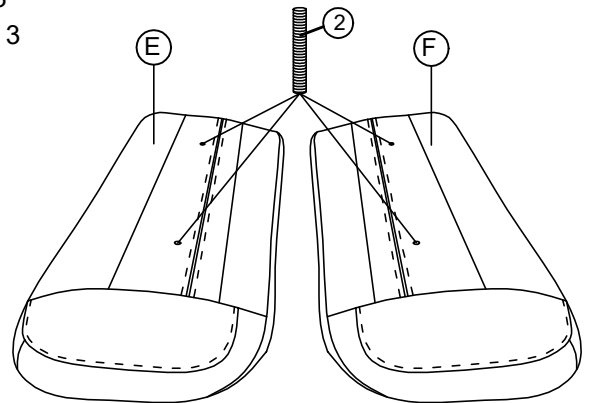

PARTS LIST/ LISTE DE PIÈCES

NO/N°	DRAWING/DESSIN	DESCRIPTION	QTY/ QTÉ
A		SEAT / siège	1PC
B		LSF BACK REST / dossier gauche	1PC
C		MIDDLE BACK REST/ dossier centre	1PC
D		RSF BACK REST/ dossier droite	1PC
E		LSF ARM/ bras gauche	1PC
F		RSF ARM/ bras droite	1PC

HARDWARE LIST/LISTE DE QUINCAILLERIE

NO/N°	DESCRIPTION	SKETCH/ Esquisser	QTY/ QTÉ
1	M8 x 32mm Diameter STAR KNOD / BOUTON ÉTOILE		4PCS
2	THREADED BOLT M8 X 90MM / BOULON FILLETÉ		4PCS

**ABOVE HARDWARE ARE PACKED IN
9628 BLK/BUE/LTE-3 FOR ASSEMBLY/
LE QUINCAILLERIE EST DANS
#9628 BLK/BUE/LTE-3 POUR L' ASSEMBLAGE

ASSEMBLY INSTRUCTION

INSTRUCTIONS D'ASSEMBLAGE

ITEM NO : 9628 BLK/BUE/LTE-3

Double Reclining Sofa / Sofa Inclinable

Step 1
Étape 1

Step 2
Étape 2

Step 3
Étape 3

Step 4
Étape 4