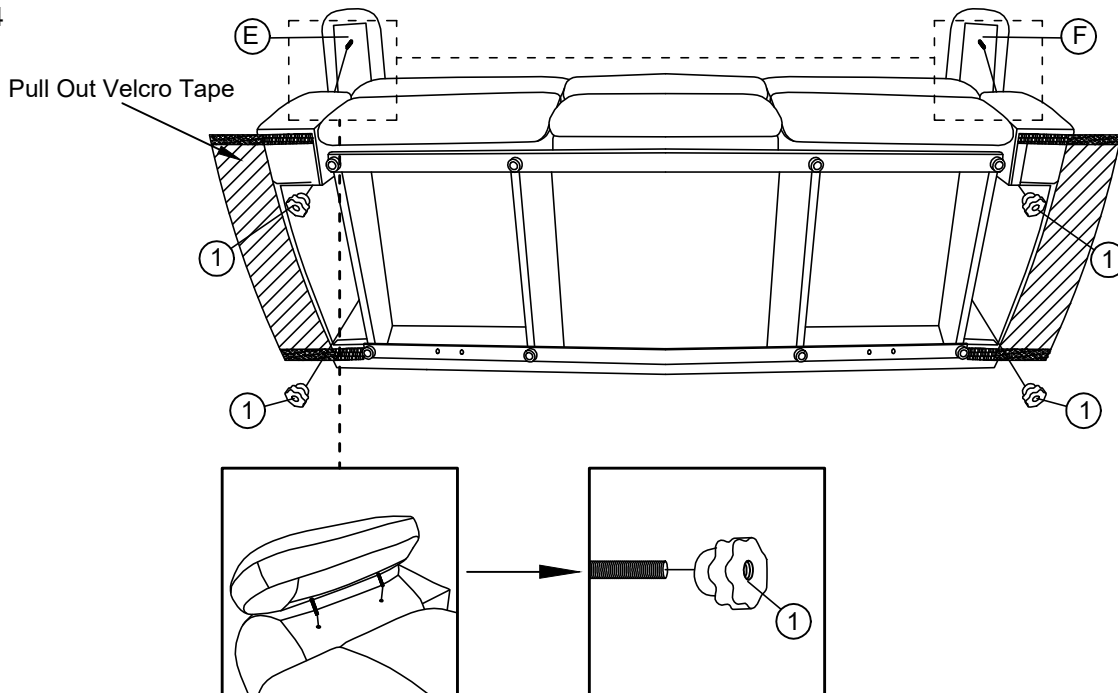

ASSEMBLY INSTRUCTION

INSTRUCTIONS D'ASSEMBLAGE

ITEM NO : 9628 BLK/BUE/LTE-3

Double Reclining Sofa / Sofa Inclinable

Step 1
Étape 1

Step 2
Étape 2

Step 3
Étape 3

Step 4
Étape 4