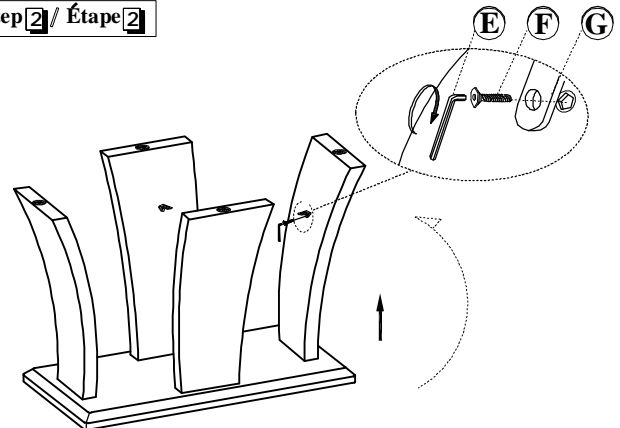

Step 2/ Étape 2