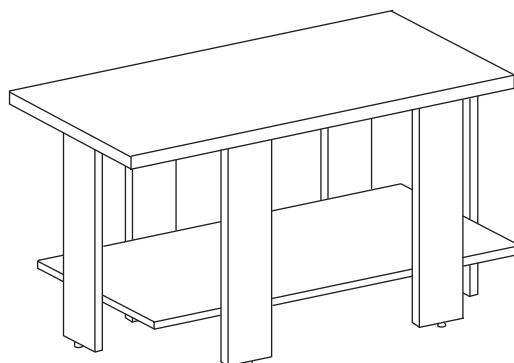

COMPLETED ASSEMBLED

DO NOT TIGHTEN BOLTS UNTIL COMPLETELY ASSEMBLED.
NE PAS SERRER LES BOULONS JUSQU'À CE QUE LE MONTAGE SOIT
COMPLÈTMENT TERMINÉ
MADE IN MALAYSIA / FABRIQUÉ EN MALAISIE