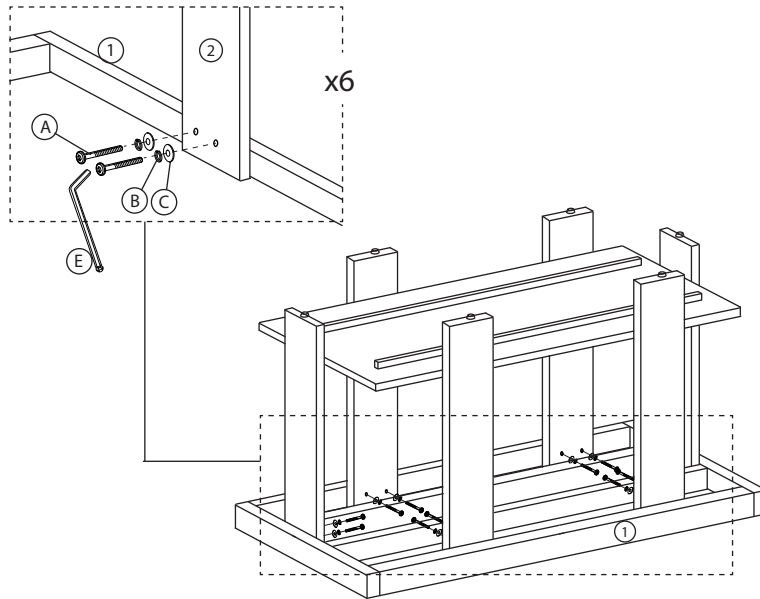

**Step 2/
Étape 2**

**Step 3/
Étape 3**

**Step 4/
Étape 4**

**Step 5/
Étape 5**

COMPLETED ASSEMBLED

DO NOT TIGHTEN BOLTS UNTIL COMPLETELY ASSEMBLED.
NE PAS SERRER LES BOULONS JUSQU'À CE QUE LE MONTAGE SOIT
COMPLÈTMENT TERMINÉ
MADE IN MALAYSIA / FABRIQUÉ EN MALAISIE