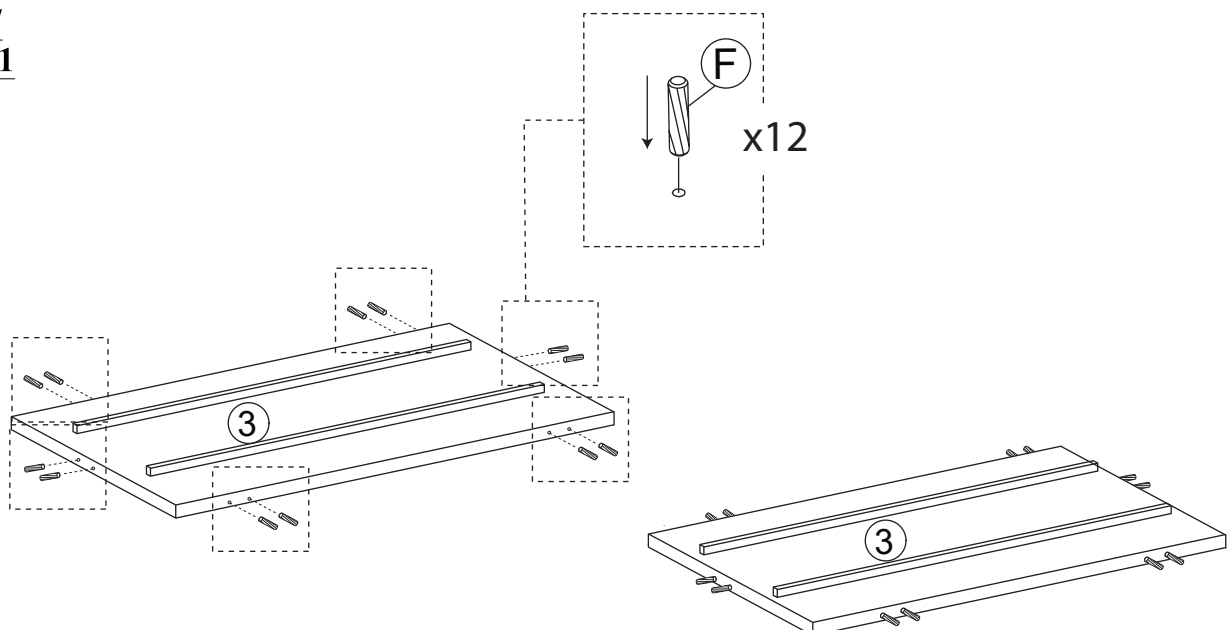

Step 1/ Étape 1

**DO NOT TIGHTEN BOLTS UNTIL COMPLETELY ASSEMBLED.
NE PAS SERRER LES BOULONS JUSQU'À CE QUE LE MONTAGE SOIT
COMPLÈTMENT TERMINÉ**
MADE IN MALAYSIA / FABRIQUÉ EN MALAISIE