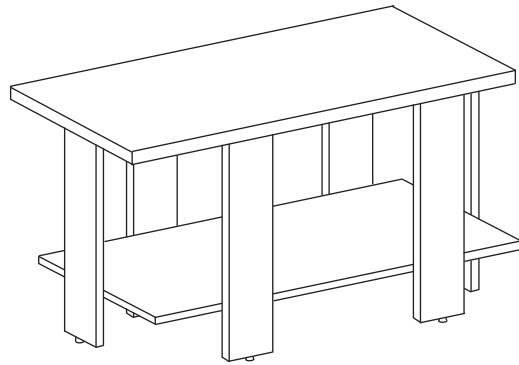

## ITEM NO: 6885-30 SAMMI COFFEE TABLE / TABLE À CAFÉ

Thank you for purchasing this product. Please take time to read and follow instructions below. Check that you have all parts and hardware before assembly. Parts apparently missing are often found in packing materials. If you do not have all parts listed, call us and they be sent to you immediately  
 Merci d'avoir acheté ce produit. Veuillez lire et suivre les instructions ci-dessous. Vérifiez avant le montage que vous avez toutes les pièces et fixations. Les pièces qui semblent manquer se trouvent souvent dans les matériaux d'emballage. Si vous n'avez pas toutes les pièces de la liste, demandez à votre détaillant et nous vous les enverrons immédiatement.

PARTS LIST/LISTE DE PIÈCES			
NO.	SKETCH/ESQUISSE	DESCRIPTION/LA DESCRIPTION	Q'TY/QTÉ
1		TABLE TOP/DESSUS DE TABLE	1PC
2		LEG / JAMBE	6PCS
3		SHELF PANEL/ PANNEAU D'ÉTAGÈRE	1PC

HARDWARE LIST/LISTE DE QUINCAILLERIE				
NO.	DESCRIPTION/LA DESCRIPTION	SIZE	SKETCH/ESQUISSE	Q'TY/QTÉ
A	JCBC / VIS JCBC	M6 X 35MM		12PCS
B	SPRING WASHER/ RONDELLE ELASTIQUE			12PCS
C	FLAT WASHER / RONDELLE PLATE			12PCS
D	CSK SCREW / VIS CSK	M4 X 12MM		12PCS
E	ALLEN KEY (LONG BOLT)/ CLÉ ALLEN (BOULON LONGUE)	M4 (LONG)		1PC
F	WOOD DOWEL/ CHEVILLE EN BOIS	M8 X 30MM		12PCS
G	L BRACKET / SUPPORT EN L			6PCS