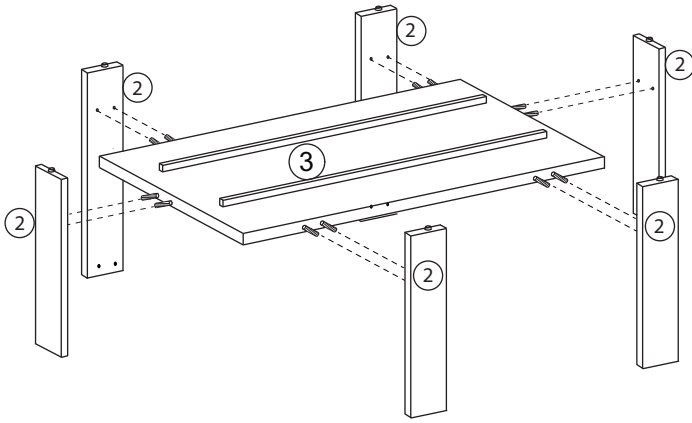

PARTS LIST/LISTE DE PIÈCES			
NO.	SKETCH/ESQUISSE	DESCRIPTION/LA DESCRIPTION	Q'TY/QTÉ
1		TABLE TOP/DESSUS DE TABLE	1PC
2		LEG / JAMBE	6PCS
3		SHELF PANEL/ PANNEAU D'ÉTAGÈRE	1PC

HARDWARE LIST/LISTE DE QUINCAILLERIE				
NO.	DESCRIPTION/LA DESCRIPTION	SIZE	SKETCH/ESQUISSE	Q'TY/QTÉ
A	JCBC / VIS JCBC	M6 X 35MM		12PCS
B	SPRING WASHER/ RONDELLE ELASTIQUE			12PCS
C	FLAT WASHER / RONDELLE PLATE			12PCS
D	CSK SCREW / VIS CSK	M4 X 12MM		12PCS
E	ALLEN KEY (LONG BOLT)/ CLÉ ALLEN (BOULON LONGUE)	M4 (LONG)		1PC
F	WOOD DOWEL/ CHEVILLE EN BOIS	M8 X 30MM		12PCS
G	L BRACKET / SUPPORT EN L			6PCS

### Step 1/ Étape 1

**DO NOT TIGHTEN BOLTS UNTIL COMPLETELY ASSEMBLED.  
NE PAS SERRER LES BOULONS JUSQU'À CE QUE LE MONTAGE SOIT  
COMPLÈTMENT TERMINÉ**  
MADE IN MALAYSIA / FABRIQUÉ EN MALAISIE

**Step 2/  
Étape 2**