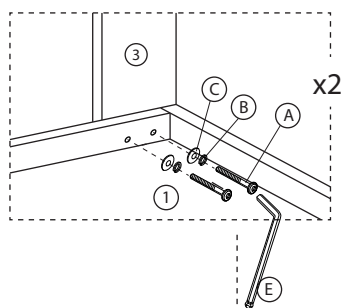

PARTS LIST/LISTE DE PIÈCES			
NO.	SKETCH/ESQUISSE	DESCRIPTION/LA DESCRIPTION	Q'TY/QTÉ
1		TABLE TOP/DESSUS DE TABLE	1PC
2		RIGHT LEG/JAMBE DROITE	2PCS
3		LEFT LEG/LA JAMBE GAUCHE	2PCS
4		SHELF PANEL/ PANNEAU D'ÉTAGÈRE	1PC

HARDWARE LIST/LISTE DE QUINCAILLERIE				
NO.	DESCRIPTION/LA DESCRIPTION	SIZE	SKETCH/ESQUISSE	Q'TY/QTÉ
A	JCBC / VIS JCBC	M6 X 35MM		8PCS
B	SPRING WASHER/ RONDELLE ELASTIQUE			8PCS
C	FLAT WASHER / RONDELLE PLATE			8PCS
D	CSK SCREW / VIS CSK	M4 X 12MM		8PCS
E	ALLEN KEY (LONG BOLT/ CLÉ ALLEN (BOULON LONGUE)	M4 (LONG)		1PC
F	WOOD DOWEL/ CHEVILLE EN BOIS	M8 X 30MM		6PCS
G	L BRACKET / SUPPORT EN L			4PCS

Step 1/ Étape 1

**DO NOT TIGHTEN BOLTS UNTIL COMPLETELY ASSEMBLED.
NE PAS SERRER LES BOULONS JUSQU'À CE QUE LE MONTAGE SOIT
COMPLÈTMENT TERMINÉ**
MADE IN MALAYSIA / FABRIQUÉ EN MALAISIE

**Step 2/
Étape 2**

**Step 3/
Étape 3**

**Step 4/
Étape 4**

DO NOT TIGHTEN BOLTS UNTIL COMPLETELY ASSEMBLED.
NE PAS SERRER LES BOULONS JUSQU'À CE QUE LE MONTAGE SOIT
COMPLÈTMENT TERMINÉ
MADE IN MALAYSIA / FABRIQUÉ EN MALAISIE