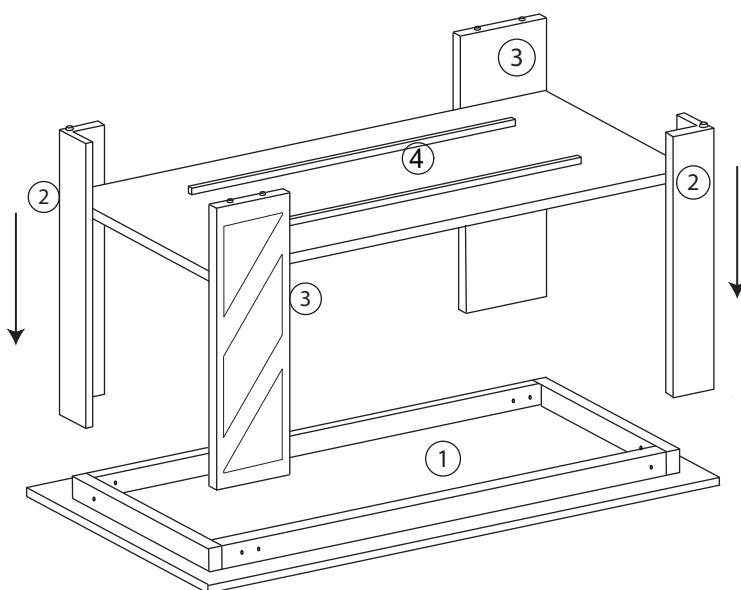

PARTS LIST/LISTE DE PIÈCES			
NO.	SKETCH/ESQUISSE	DESCRIPTION/LA DESCRIPTION	Q'TY/QTÉ
1		TABLE TOP/DESSUS DE TABLE	1PC
2		RIGHT LEG/JAMBE DROITE	2PCS
3		LEFT LEG/LA JAMBE GAUCHE	2PCS
4		SHELF PANEL/ PANNEAU D'ÉTAGÈRE	1PC

HARDWARE LIST/LISTE DE QUINCAILLERIE				
NO.	DESCRIPTION/LA DESCRIPTION	SIZE	SKETCH/ESQUISSE	Q'TY/QTÉ
A	JCBC / VIS JCBC	M6 X 35MM		8PCS
B	SPRING WASHER/ RONDELLE ELASTIQUE			8PCS
C	FLAT WASHER / RONDELLE PLATE			8PCS
D	CSK SCREW / VIS CSK	M4 X 12MM		8PCS
E	ALLEN KEY (LONG BOLT/ CLÉ ALLEN (BOULON LONGUE)	M4 (LONG)		1PC
F	WOOD DOWEL/ CHEVILLE EN BOIS	M8 X 30MM		6PCS
G	L BRACKET / SUPPORT EN L			4PCS

Step 1/ Étape 1

**DO NOT TIGHTEN BOLTS UNTIL COMPLETELY ASSEMBLED.
NE PAS SERRER LES BOULONS JUSQU'À CE QUE LE MONTAGE SOIT
COMPLÈTMENT TERMINÉ**
MADE IN MALAYSIA / FABRIQUÉ EN MALAISIE

**Step 2/
Étape 2**

**Step 3/
Étape 3**

**Step 4/
Étape 4**

DO NOT TIGHTEN BOLTS UNTIL COMPLETELY ASSEMBLED.
NE PAS SERRER LES BOULONS JUSQU'À CE QUE LE MONTAGE SOIT
COMPLÈTMENT TERMINÉ
MADE IN MALAYSIA / FABRIQUÉ EN MALAISIE