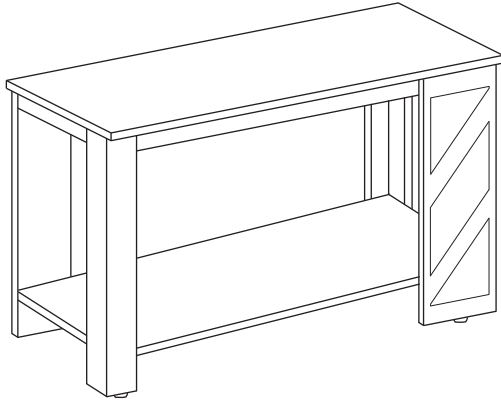

ASSEMBLY INSTRUCTION INSTRUCTION D' ASSEMBLAGE

ITEM NO: 6884-30 VICKO COFFEE TABLE TABLE À CAFÉ

Thank you for purchasing this product. Please take time to read and follow instructions below. Check that you have all parts and hardware before assembly. Parts apparently missing are often found in packing materials. If you do not have all parts listed, call us and they be sent to you immediately
 Merci d'avoir acheté ce produit. Veuillez lire et suivre les instructions ci-dessous. Vérifiez avant le montage que vous avez toutes les pièces et fixations. Les pièces qui semblent manquer se trouvent souvent dans les matériaux d'emballage. Si vous n'avez pas toutes les pièces de la liste, demandez à votre détaillant et nous vous les enverrons immédiatement.