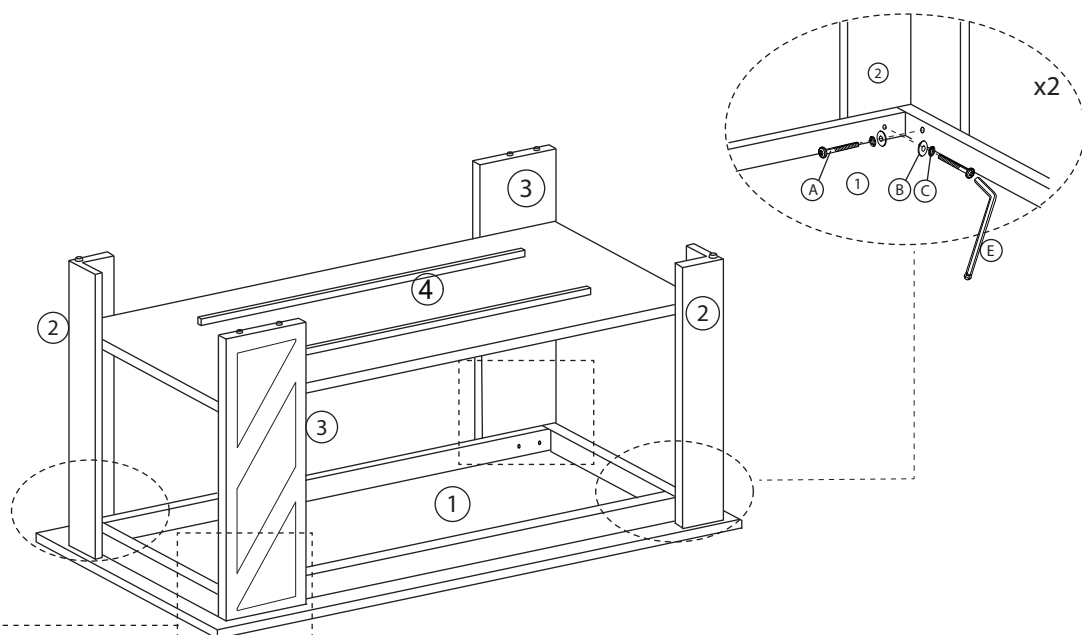

PARTS LIST/LISTE DE PIÈCES			
NO.	SKETCH/ESQUISSE	DESCRIPTION/LA DESCRIPTION	Q'TY/QTÉ
1		TABLE TOP/DESSUS DE TABLE	1PC
2		RIGHT LEG/JAMBE DROITE	2PCS
3		LEFT LEG/LA JAMBE GAUCHE	2PCS
4		SHELF PANEL/ PANNEAU D'ÉTAGÈRE	1PC

HARDWARE LIST/LISTE DE QUINCAILLERIE				
NO.	DESCRIPTION/LA DESCRIPTION	SIZE	SKETCH/ESQUISSE	Q'TY/QTÉ
A	JCBC / VIS JCBC	M6 X 35MM		8PCS
B	SPRING WASHER/ RONDELLE ELASTIQUE			8PCS
C	FLAT WASHER / RONDELLE PLATE			8PCS
D	CSK SCREW / VIS CSK	M4 X 12MM		8PCS
E	ALLEN KEY (LONG BOLT/ CLÉ ALLEN (BOULON LONGUE)	M4 (LONG)		1PC
F	WOOD DOWEL/ CHEVILLE EN BOIS	M8 X 30MM		6PCS
G	L BRACKET / SUPPORT EN L			4PCS

Step 1/ Étape 1

**DO NOT TIGHTEN BOLTS UNTIL COMPLETELY ASSEMBLED.
NE PAS SERRER LES BOULONS JUSQU'À CE QUE LE MONTAGE SOIT
COMPLÈTMENT TERMINÉ**
MADE IN MALAYSIA / FABRIQUÉ EN MALAISIE

**Step 2/
Étape 2**

**Step 3/
Étape 3**

**Step 4/
Étape 4**

DO NOT TIGHTEN BOLTS UNTIL COMPLETELY ASSEMBLED.
NE PAS SERRER LES BOULONS JUSQU'À CE QUE LE MONTAGE SOIT
COMPLÈTMENT TERMINÉ
MADE IN MALAYSIA / FABRIQUÉ EN MALAISIE