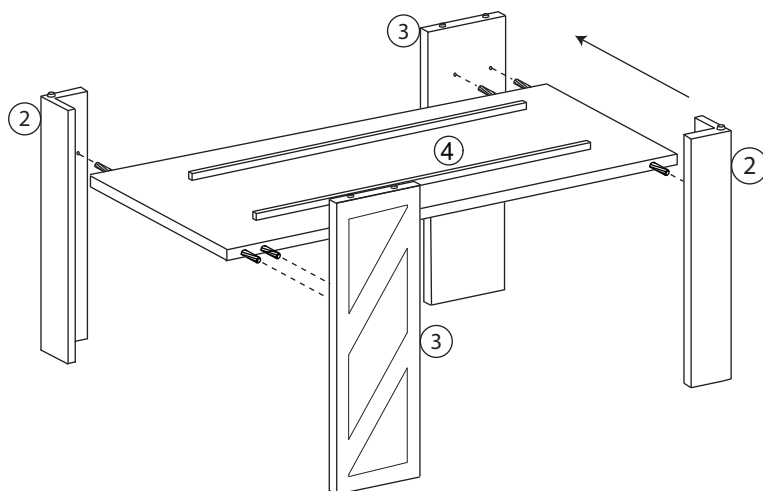

**Step 2/
Étape 2**