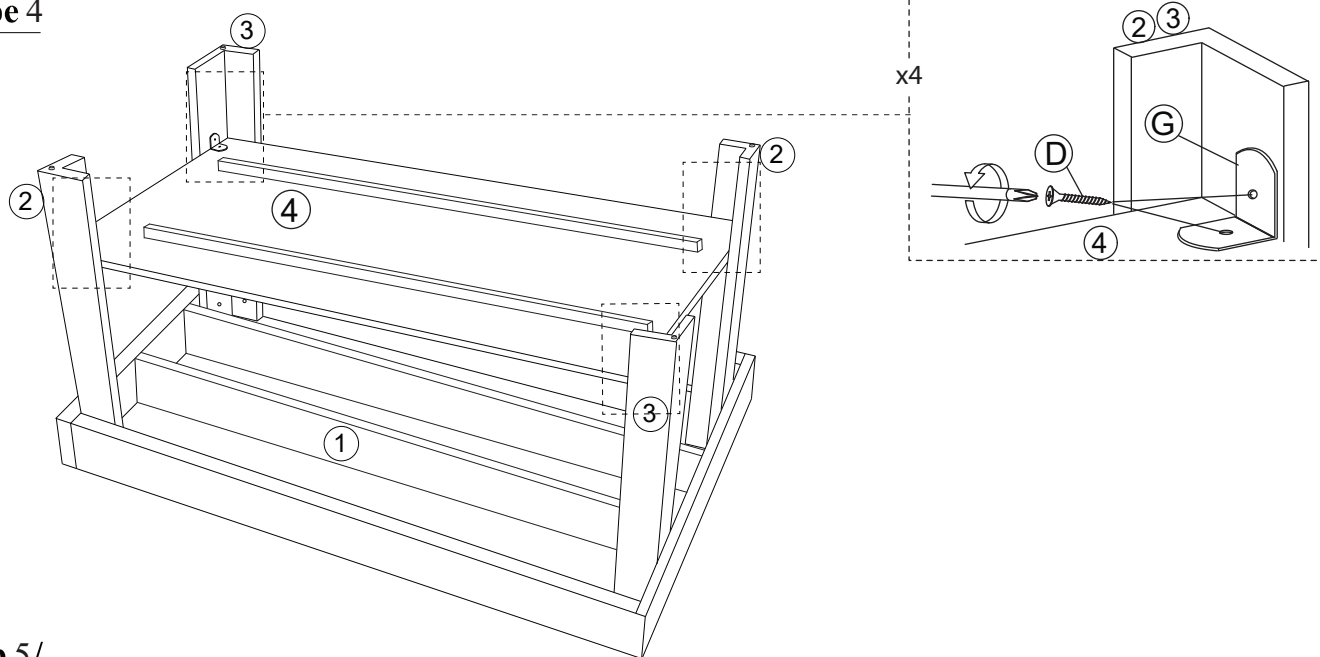

**Step 4/
Étape 4**

**Step 5/
Étape 5**