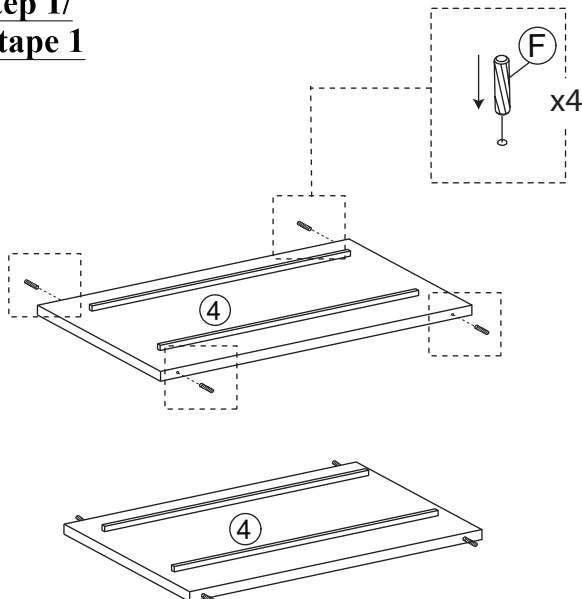

Step 1/ Étape 1