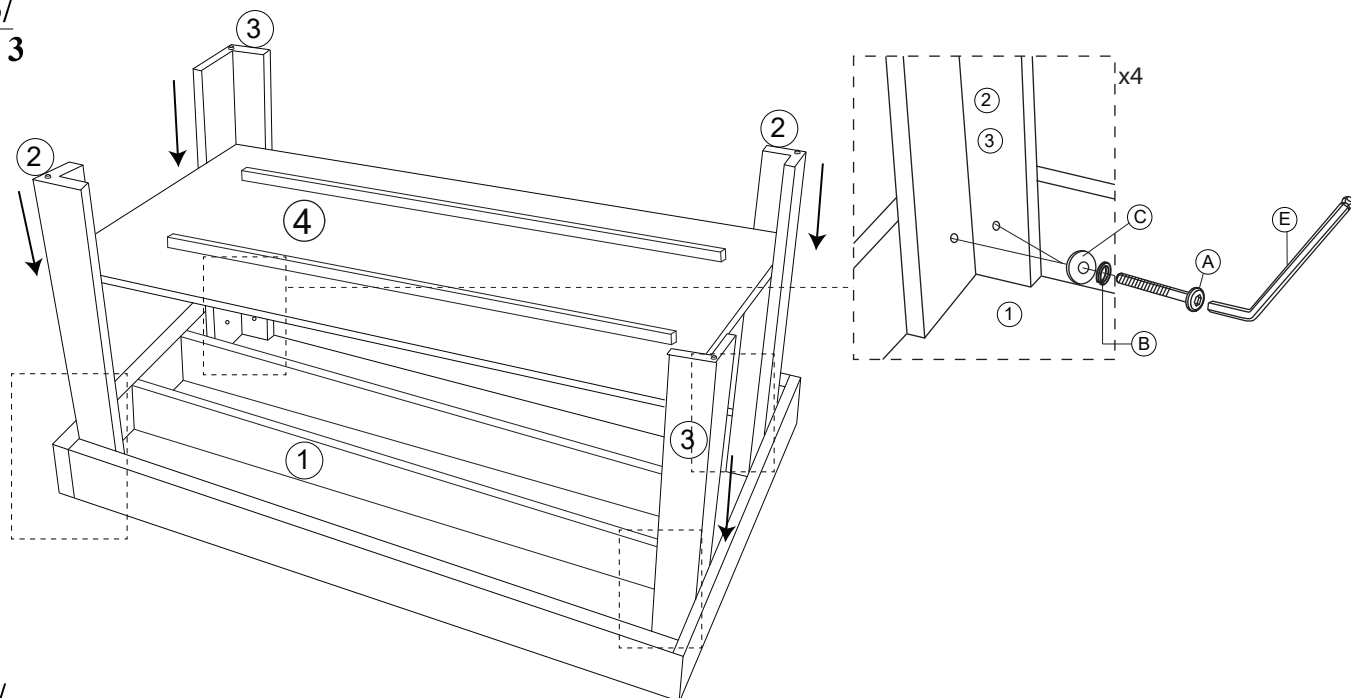

**Step 3/
Étape 3**