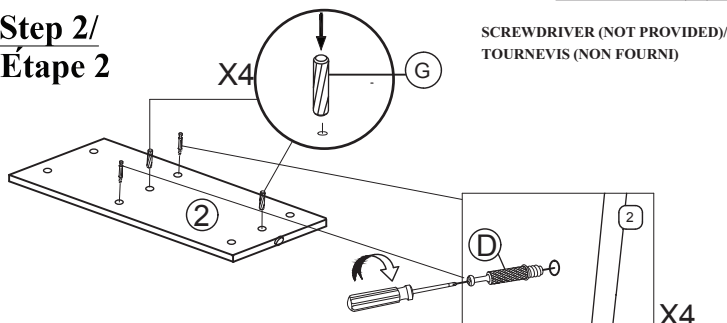

Step 2/ Étape 2

DO NOT TIGHTEN BOLTS UNTIL COMPLETELY ASSEMBLED.
NE PAS SERRER LES BOULONS JUSQU'À CE QUE LE MONTAGE SOIT
COMPLÈTMENT TERMINÉ
MADE IN MALAYSIA / FABRIQUÉ EN MALAISIE