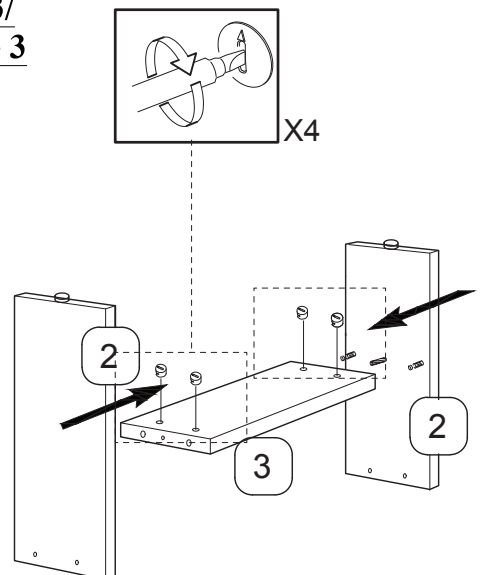

Step 3/ Étape 3