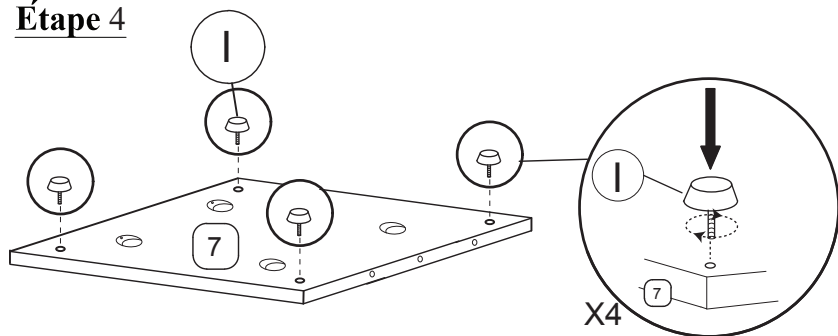

PARTS LIST/LISTE DE PIÈCES			
NO.	SKETCH/ESQUISSE	DESCRIPTION/LA DESCRIPTION	Q'TY/QTÉ
1		TABLE TOP/DESSUS DE TABLE	1PC
2		RIGHT SIDE LEG / JAMBE DROITE	2PCS
3		RIGHT FIXED SHELF / TABLETTE FIXE DROITE	1PC
4		CENTER LEG / JAMBE CENTRAL	1PC
5		SIDE LEG / JAMBE LATÉRALE	1PC
6		CENTER FIXED SHELF / TABLETTE CENTRALE FIXE	1PC
7		BOTTOM PANEL / PANNEAU DU BAS	1PC

HARDWARE LIST/LISTE DE QUINCAILLERIE				
NO.	DESCRIPTION/LA DESCRIPTION	SIZE	SKETCH/ESQUISSE	Q'TY/QTÉ
A	JCBC / VIS JCBC	M6 X 35MM		6PCS
B	FLAT WASHER / RONDELLE FLAT	M6 X 16MM		6PCS
C	SPRING WASHER / RONDELLE ELASTIQUE	M6 X 11.5MM		6PCS
D	MINIFIX 2 IN 1 / MINIFIX 2 EN 1			10PCS
E	ALLEN KEY (LONG BOLT) / CLÉ ALLEN (BOULON LONGUE)	M4		1PC
F	JCBC / VIS JCBC	M6 X 45MM		4PCS
G	WOOD DOWEL / CHEVILLE EN BOIS	M8 X 30MM		6PCS
H	HALF ROUND WASHER / RONDELLE DEMI RONDE	15 X 15MM		4PCS
I	ADJUSTABLE LEG/NIVELEUR	M6 X 13.5MM		4PCS

### Step 3/ Étape 3

### Step 2/ Étape 2

DO NOT TIGHTEN BOLTS UNTIL COMPLETELY ASSEMBLED.  
NE PAS SERRER LES BOULONS JUSQU'À CE QUE LE MONTAGE SOIT  
COMPLÈTMENT TERMINÉ  
MADE IN MALAYSIA / FABRIQUÉ EN MALAISIE

**Step 4/  
Étape 4**