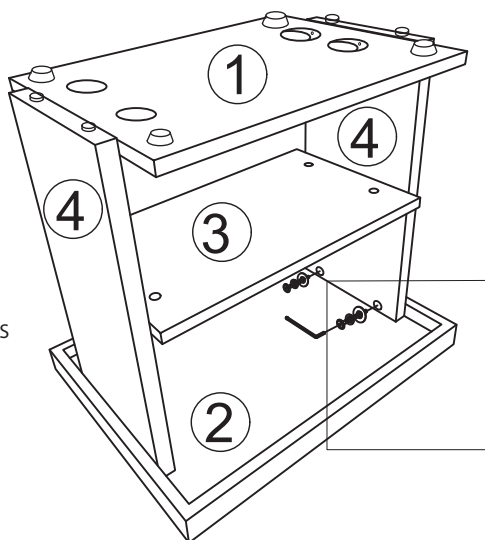

PARTS LIST/LISTE DE PIÈCES			
NO.	SKETCH/ESQUISSE	DESCRIPTION/LA DESCRIPTION	Q'TY/QTÉ
1		BASE PANEL/PANNEAU DE BASE	1PC
2		TOP PANEL / PANNEAU DE HAUT	1PC
3		MIDDLE PANEL/ PANNEAU DE MILLIEU	1PC
4		SIDE PANEL/PANNEAU LATERAL	2PCS

HARDWARE LIST/LISTE DE QUINCAILLERIE				
NO.	DESCRIPTION/LA DESCRIPTION	SIZE	SKETCH/ESQUISSE	Q'TY/QTÉ
A	MINIFIX 2 IN 1 / MINIFIX 2 EN 1			4PCS
B	JCBC SCREW / VIS JCBC	M6 X 45MM		4PCS
C	SPRING WASHER / RONDELLE ELASTIQUE	M6 X11.5MM		4PCS
D	FLAT WASHER / RONDELLE FLAT	M6 X 16MM		4PCS
E	ALLEN KEY (LONG BOLT/ CLÉ ALLEN (BOULON LONGUE)	M4 (LONG)		1PC
F	HALF ROUND WASHER / RONDELLE DEMI RONDE	15 X 15MM		4PCS
G	JCBC SCREW / VIS JCBC	M6 X 35MM		4PCS
H	ADJUSTABLE LEG/NIVELEUR	M6 X 13.5MM		4PCS
I	WOOD DOWEL/ CHEVILLE EN BOIS	M8 X 30MM		4PCS

Step 1/ Étape 1

SCREWDRIVER (NOT PROVIDED)/
TOURNEVIS (NON FOURNI)

Step 2/ Étape 2

DO NOT TIGHTEN BOLTS UNTIL COMPLETELY ASSEMBLED.
NE PAS SERRER LES BOULONS JUSQU'À CE QUE LE MONTAGE SOIT
COMPLÈTMENT TERMINÉ
MADE IN MALAYSIA / FABRIQUÉ EN MALAISIE

**Step 3/
Étape 3**

**Step 4/
Étape 4**

UPSIDE DOWN/À L'ENVERS

COMPLETED ASSEMBLED/ASSEMBLAGE COMPLÉTÉ

DO NOT TIGHTEN BOLTS UNTIL COMPLETELY ASSEMBLED.
NE PAS SERRER LES BOULONS JUSQU'À CE QUE LE MONTAGE SOIT
COMPLÈTMENT TERMINÉ
MADE IN MALAYSIA / FABRIQUÉ EN MALAISIE