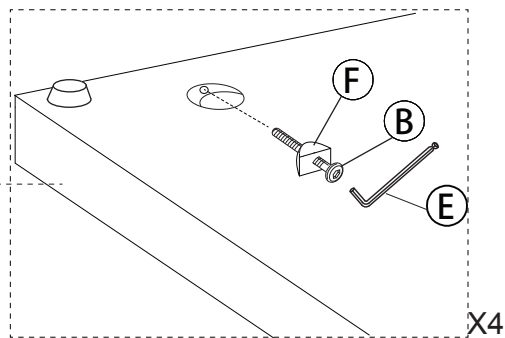

PARTS LIST/LISTE DE PIÈCES			
NO.	SKETCH/ESQUISSE	DESCRIPTION/LA DESCRIPTION	Q'TY/QTÉ
1		BASE PANEL/PANNEAU DE BASE	1PC
2		TOP PANEL / PANNEAU DE HAUT	1PC
3		MIDDLE PANEL/ PANNEAU DE MILLIEU	1PC
4		SIDE PANEL/PANNEAU LATERAL	2PCS

HARDWARE LIST/LISTE DE QUINCAILLERIE				
NO.	DESCRIPTION/LA DESCRIPTION	SIZE	SKETCH/ESQUISSE	Q'TY/QTÉ
A	MINIFIX 2 IN 1 / MINIFIX 2 EN 1			4PCS
B	JCBC SCREW / VIS JCBC	M6 X 45MM		4PCS
C	SPRING WASHER / RONDELLE ELASTIQUE	M6 X11.5MM		4PCS
D	FLAT WASHER / RONDELLE FLAT	M6 X 16MM		4PCS
E	ALLEN KEY (LONG BOLT/ CLÉ ALLEN (BOULON LONGUE)	M4 (LONG)		1PC
F	HALF ROUND WASHER / RONDELLE DEMI RONDE	15 X 15MM		4PCS
G	JCBC SCREW / VIS JCBC	M6 X 35MM		4PCS
H	ADJUSTABLE LEG/NIVELEUR	M6 X 13.5MM		4PCS
I	WOOD DOWEL/ CHEVILLE EN BOIS	M8 X 30MM		4PCS

Step 1/ Étape 1

SCREWDRIVER (NOT PROVIDED)/
TOURNEVIS (NON FOURNI)

Step 2/ Étape 2

DO NOT TIGHTEN BOLTS UNTIL COMPLETELY ASSEMBLED.
NE PAS SERRER LES BOULONS JUSQU'À CE QUE LE MONTAGE SOIT
COMPLÈTMENT TERMINÉ
MADE IN MALAYSIA / FABRIQUÉ EN MALAISIE

**Step 3/
Étape 3**

**Step 4/
Étape 4**

UPSIDE DOWN/À L'ENVERS

COMPLETED ASSEMBLED/ASSEMBLAGE COMPLÉTÉ

DO NOT TIGHTEN BOLTS UNTIL COMPLETELY ASSEMBLED.
NE PAS SERRER LES BOULONS JUSQU'À CE QUE LE MONTAGE SOIT
COMPLÈTMENT TERMINÉ
MADE IN MALAYSIA / FABRIQUÉ EN MALAISIE