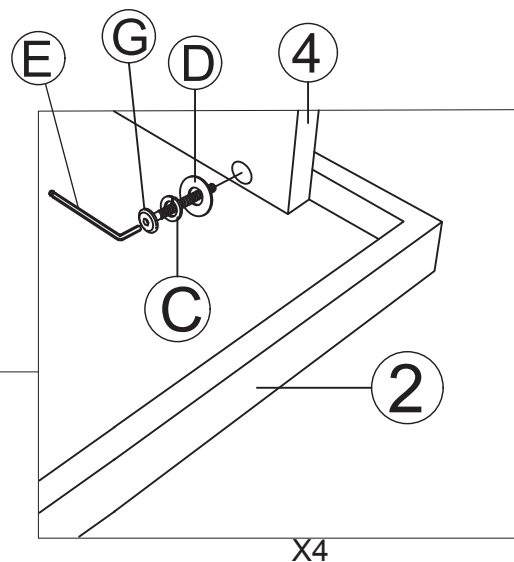

PARTS LIST/LISTE DE PIÈCES			
NO.	SKETCH/ESQUISSE	DESCRIPTION/LA DESCRIPTION	Q'TY/QTÉ
1		BASE PANEL/PANNEAU DE BASE	1PC
2		TOP PANEL / PANNEAU DE HAUT	1PC
3		MIDDLE PANEL/ PANNEAU DE MILLIEU	1PC
4		SIDE PANEL/PANNEAU LATERAL	2PCS

HARDWARE LIST/LISTE DE QUINCAILLERIE				
NO.	DESCRIPTION/LA DESCRIPTION	SIZE	SKETCH/ESQUISSE	Q'TY/QTÉ
A	MINIFIX 2 IN 1 / MINIFIX 2 EN 1			4PCS
B	JCBC SCREW / VIS JCBC	M6 X 45MM		4PCS
C	SPRING WASHER / RONDELLE ELASTIQUE	M6 X11.5MM		4PCS
D	FLAT WASHER / RONDELLE FLAT	M6 X 16MM		4PCS
E	ALLEN KEY (LONG BOLT/ CLÉ ALLEN (BOULON LONGUE)	M4 (LONG)		1PC
F	HALF ROUND WASHER / RONDELLE DEMI RONDE	15 X 15MM		4PCS
G	JCBC SCREW / VIS JCBC	M6 X 35MM		4PCS
H	ADJUSTABLE LEG/NIVELEUR	M6 X 13.5MM		4PCS
I	WOOD DOWEL/ CHEVILLE EN BOIS	M8 X 30MM		4PCS

Step 1/ Étape 1

SCREWDRIVER (NOT PROVIDED)/
TOURNEVIS (NON FOURNI)

Step 2/ Étape 2

DO NOT TIGHTEN BOLTS UNTIL COMPLETELY ASSEMBLED.
NE PAS SERRER LES BOULONS JUSQU'À CE QUE LE MONTAGE SOIT
COMPLÈTMENT TERMINÉ
MADE IN MALAYSIA / FABRIQUÉ EN MALAISIE

**Step 3/
Étape 3**

**Step 4/
Étape 4**

UPSIDE DOWN/À L'ENVERS

COMPLETED ASSEMBLED/ASSEMBLAGE COMPLÉTÉ

DO NOT TIGHTEN BOLTS UNTIL COMPLETELY ASSEMBLED.
NE PAS SERRER LES BOULONS JUSQU'À CE QUE LE MONTAGE SOIT
COMPLÈTMENT TERMINÉ
MADE IN MALAYSIA / FABRIQUÉ EN MALAISIE