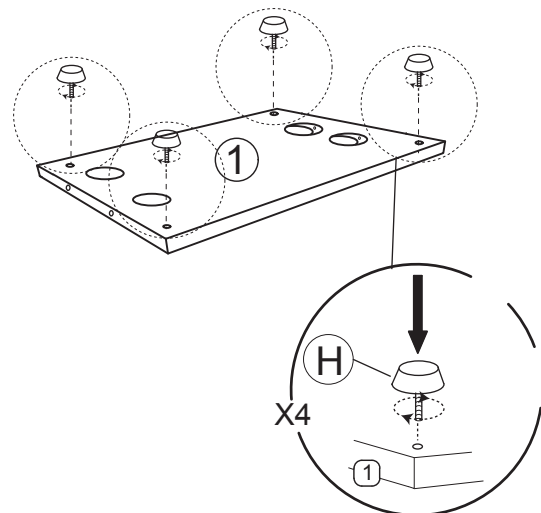

DO NOT TIGHTEN BOLTS UNTIL COMPLETELY ASSEMBLED.
NE PAS SERRER LES BOULONS JUSQU'À CE QUE LE MONTAGE SOIT
COMPLÈTMENT TERMINÉ
MADE IN MALAYSIA / FABRIQUÉ EN MALAISIE