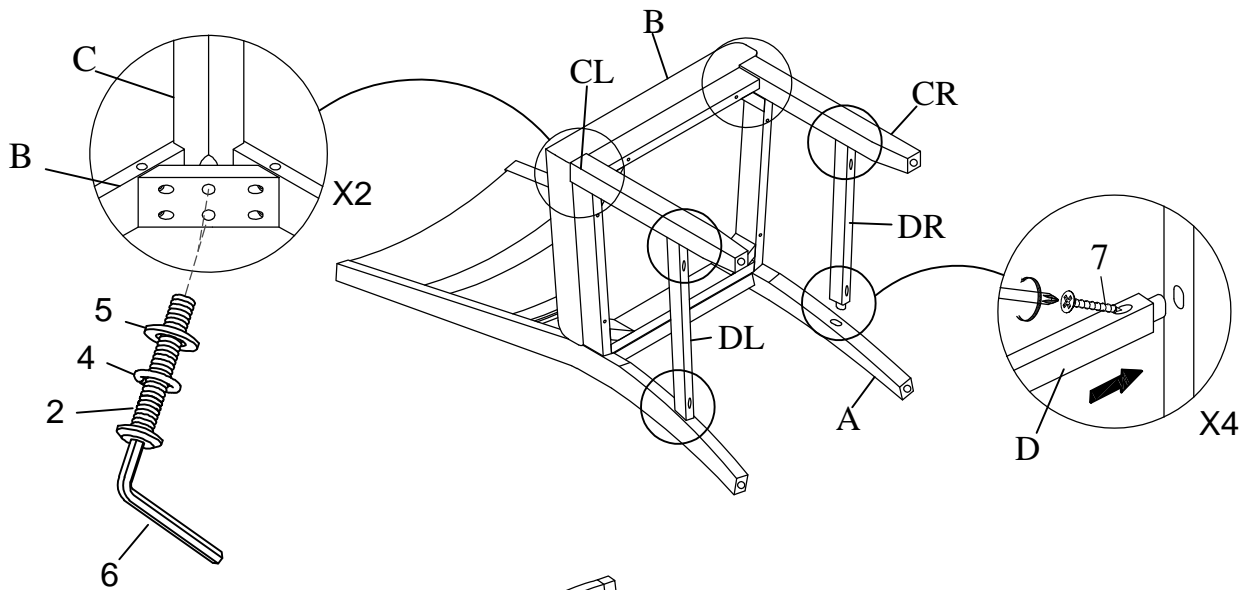

HARDWARE LIST / LISTE DE MATÉRIEL				
No / n°	Description	Size / Dimension	Sketch / Esquisser	Quantity / Quantité
1	Bolt / Boulon	1/4" - 18 x 3"		4PCS
2	Bolt / Boulon	1/4" - 18 x 2-3/8"		4PCS
3	Bolt / Boulon	1/4" - 18 x 1-5/8"		3PCS
4	Spring Washer / Rondelle élastique	1/4" x 9/32" x 1/2" x 1/16"		11PCS
5	Flat Washer / Rondelle Plate	1/4" x 9/32" x 3/4" x 5/64"		11PCS
6	Allen Key / Cle Allen M4	5/32" x 2 1/4"		1PC
7	Screws / Vis	#4 - 40 x 1-3/4"		4PCS

** ABOVE HARDWARE ARE PACKED IN 5982S

** LE MATÉRIEL CI-DESSUS EST EMBALLÉ DANS LE 5982S

** SCREW DRIVER (NOT PROVIDED)

** TOURNEVIS (NON FOURNI)

ASSEMBLY INSTRUCTIONS INSTRUCTIONS D'ASSEMBLAGE

ITEM NO : 5982S SIDE CHAIR - CHAISE DROITE

STEP 1 / ÉTAPE 1

STEP 2 / ÉTAPE 2

ASSEMBLY COMPLETED
ASSEMBLAGE COMPLÉTÉ

DO NOT TIGHTEN SCREWS AND BOLTS UNTIL COMPLETELY ASSEMBLED.
NE SERREZ PAS LES VIS ET LES BOULONS AVANT QU'ILS SOIENT COMPLÈTEMENT ASSEMBLÉS.