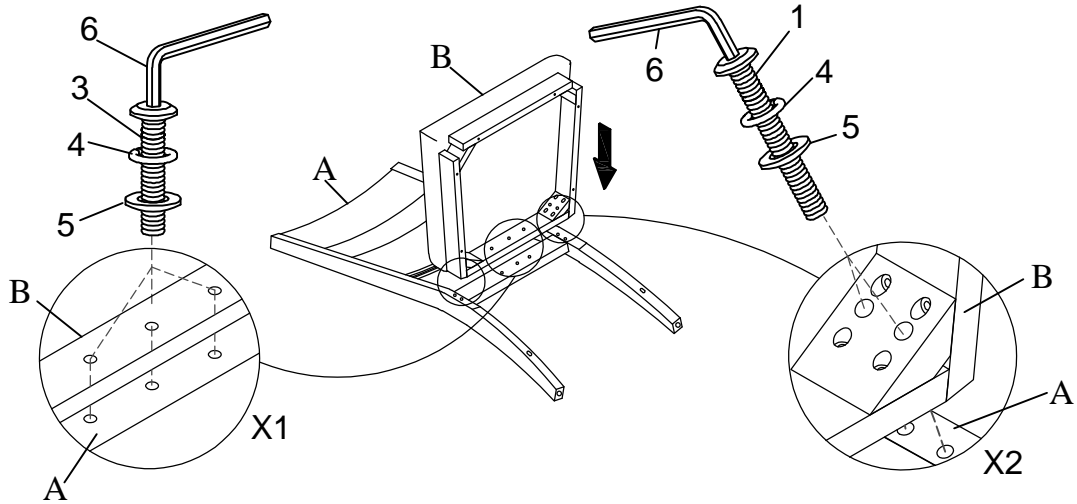

HARDWARE LIST / LISTE DE MATÉRIEL				
No / n°	Description	Size / Dimension	Sketch / Esquisser	Quantity / Quantité
1	Bolt / Boulon	1/4" - 18 x 3"		4PCS
2	Bolt / Boulon	1/4" - 18 x 2-3/8"		4PCS
3	Bolt / Boulon	1/4" - 18 x 1-5/8"		3PCS
4	Spring Washer / Rondelle élastique	1/4" x 9/32" x 1/2" x 1/16"		11PCS
5	Flat Washer / Rondelle Plate	1/4" x 9/32" x 3/4" x 5/64"		11PCS
6	Allen Key / Cle Allen M4	5/32" x 2 1/4"		1PC
7	Screws / Vis	#4 - 40 x 1-3/4"		4PCS

** ABOVE HARDWARE ARE PACKED IN 5982S

** LE MATÉRIEL CI-DESSUS EST EMBALLÉ DANS LE 5982S

** SCREW DRIVER (NOT PROVIDED)

** TOURNEVIS (NON FOURNI)

ASSEMBLY INSTRUCTIONS INSTRUCTIONS D'ASSEMBLAGE

ITEM NO : 5982S SIDE CHAIR - CHAISE DROITE

STEP 1 / ÉTAPE 1

STEP 2 / ÉTAPE 2

ASSEMBLY COMPLETED
ASSEMBLAGE COMPLÉTÉ

DO NOT TIGHTEN SCREWS AND BOLTS UNTIL COMPLETELY ASSEMBLED.
NE SERREZ PAS LES VIS ET LES BOULONS AVANT QU'ILS SOIENT COMPLÈTEMENT ASSEMBLÉS.