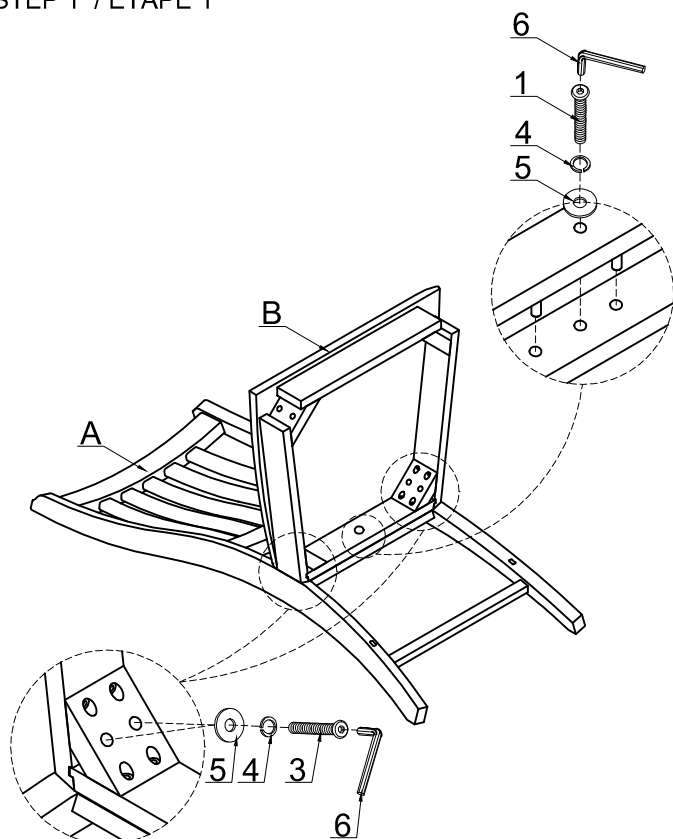

It is recommended to install protective pads under all legs and support to avoid damage or scratches when placing furniture on a wood floor or other hard surface, and to limit indentation and prevent discoloration if placing on carpet.

Merci d'avoir acheté ce produit. Veuillez lire et suivre les instructions ci-dessous. Vérifiez avant le montage que vous avez toutes les pièces et fixations. Les pièces qui semblent manquer se trouvent souvent dans les matériaux d'emballage. Si vous n'avez pas toutes les pièces de la liste, demandez à votre détaillant et nous les enverrons immédiatement.

Il est recommandé de placer des coussins protecteurs sous tous les pieds et toutes les bases des meubles pour éviter d'endommager ou d'égratigner les planchers en bois ou autres surface dures, et pour limiter l'empreinte et empêcher la décoloration quand les meubles reposent sur la moquette.

PARTS LIST / LISTE DE PIÈCES			
A		Chair Back / Dossier de chaise	1
B		Seat Frame W/Cushion / Siege	1
C		Front Legs / Pied Avant	2
D		Front stretcher	1
E		Side stretcher (L/R)	2

HARDWARE LIST / LISTE DE QUINCAILLERIE FOR EACH CHAIR			
1		Bolt / Boulon 5/16" x 40mm	2
2		Bolt / Boulon 5/16" x 50mm	4
3		Bolt / Boulon 5/16" x 80mm	4
4		Lock Washer / Rondelle d'arret 5/16" x Ø13X1.5"	10
5		Flat Washer / Rondelle Plate 5/16" x Ø19X1.5"	10
6		Allen Key / Clé Allen M4X57	1
7		Screw #8x45mm	6

STEP 1 / ETAPE 1