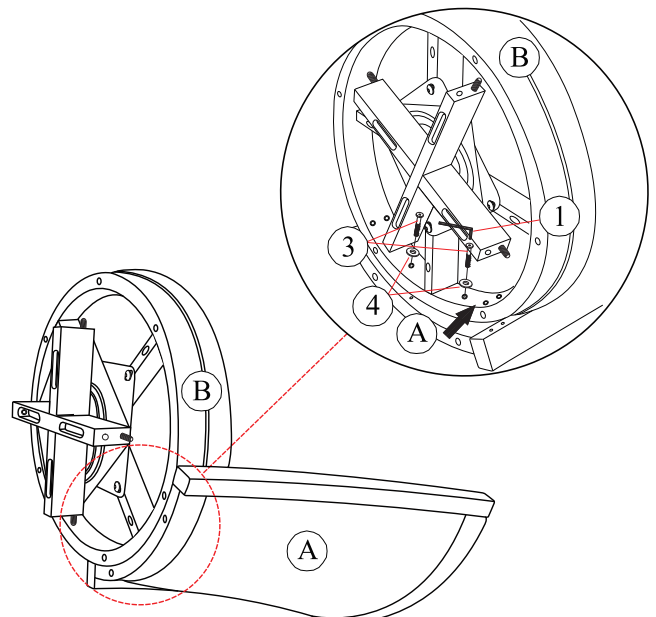

STEP 2 / ÉTAPE 2