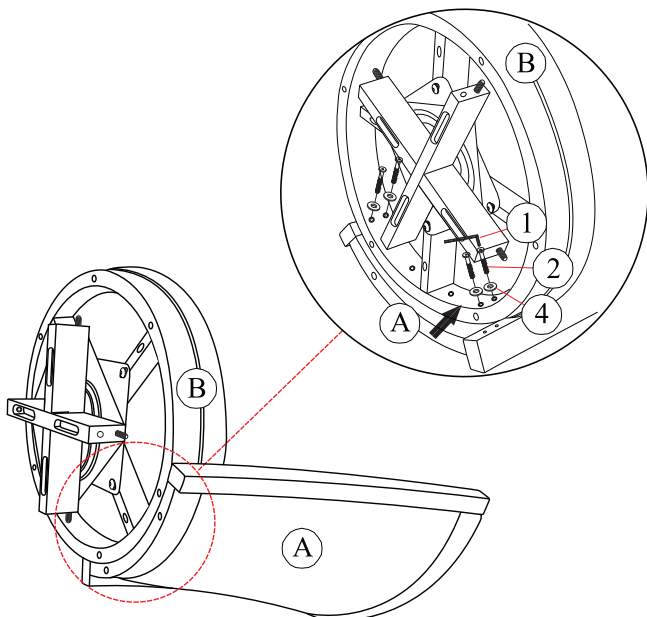

STEP 1 / ÉTAPE 1