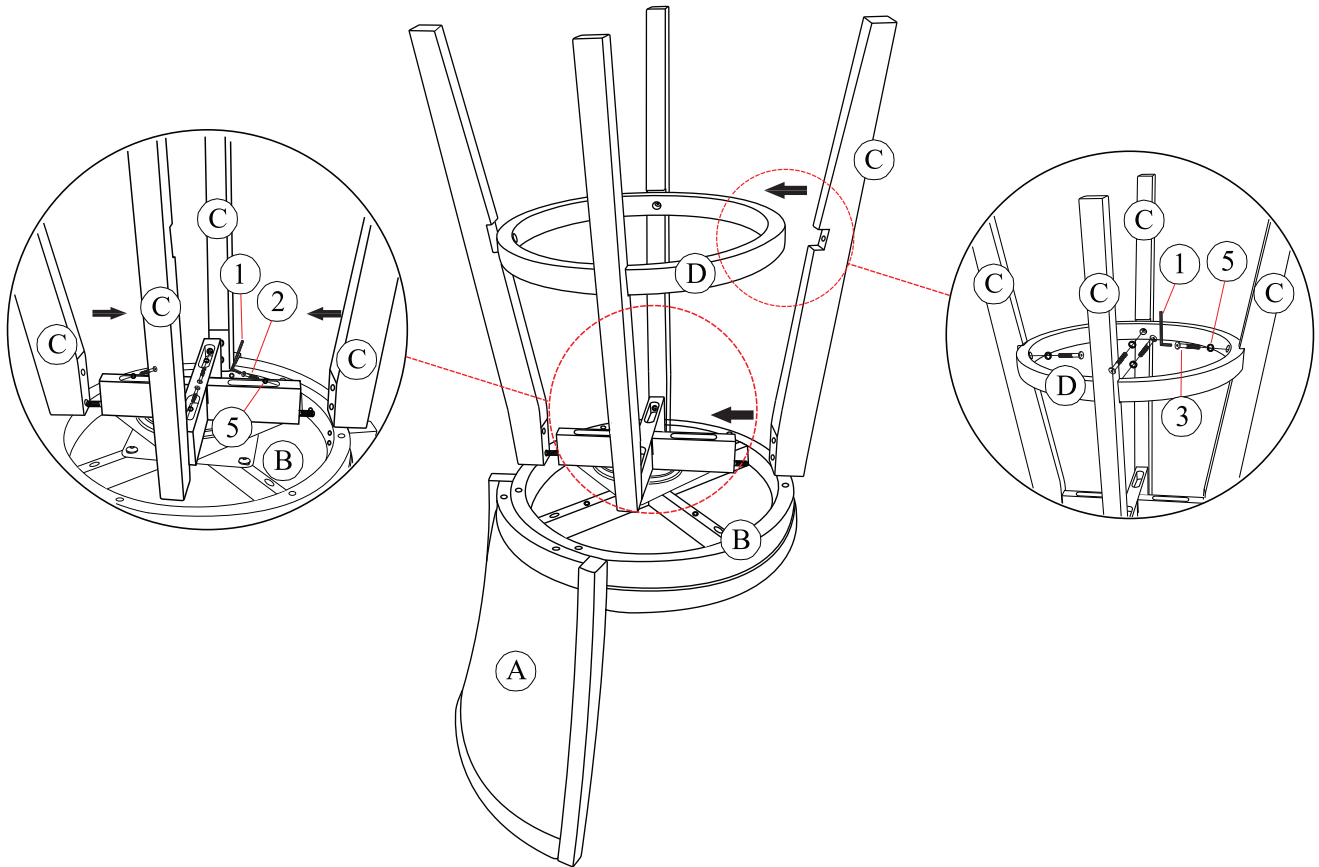

STEP 3 / ÉTAPE 3

COMPLETE ASSEMBLY /
ASSEMBLAGE COMPLÉTÉ