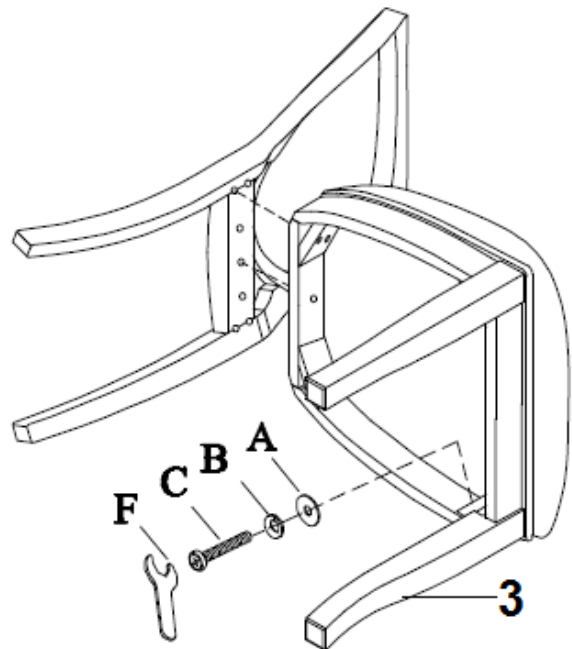

STEP 2 / ETAPE 2

DO NOT TIGHTEN BOLTS UNTIL COMPLETELY ASSEMBLED.

NE PAS SERRER LES BOULONS JUSQU'À CE QUE LE MONTAGE SOIT COMPLETMENT TERMINE