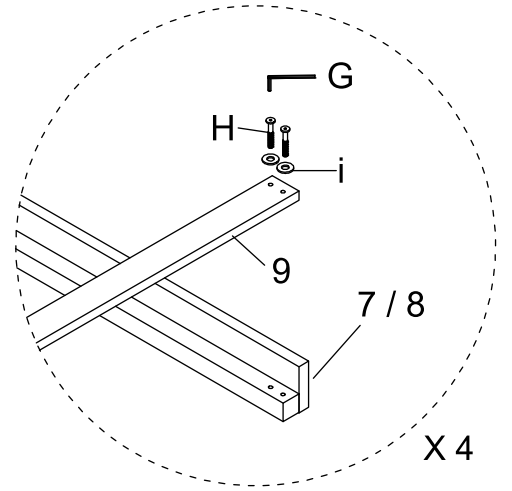

## HARDWARE LIST / LISTE DE QUINCAILLERIE

DAYBED / LIT DE REPOS				TRUNDLER / LIT GIGOGNE			
NO	DESCRIPTION	SKETCH	QTY	NO	DESCRIPTION	SKETCH	QTY
A	JCBC Bolt / Boulon M6 x 40mm		4 PCS	H	JCBC Bolt / Boulon M6 x 45mm		16 PCS
B	JCBC Bolt / Boulon M6 x 30mm		8 PCS	I	Flat Washer / Rondelle Plate M6 x 19mm		16 PCS
C	Flat Washer / Rondelle Plate ( 2mm Thk )		12 PCS	J	CSK Screw / Vis M4 x 25mm		16 PCS
D	CSK Screw / Vis M4 x 25mm		24 PCS	K	CSK Screw / Vis M3.5 x 16mm		32 PCS
E	CSK Screw / Vis M4 x 38mm		4 PCS	L	Roller / Rouleau		8 PCS
F	Bun Foot / Pied		4 PCS				
G	Allen Key / Cle Allen		1 PC				

STEP 1 / ÉTAPE 1

STEP 2 / ÉTAPE 2

STEP 3 / ÉTAPE 3

STEP 4 / ÉTAPE 4

STEP 5 / ÉTAPE 5

STEP 6 / ÉTAPE 6

STEP 7 / ÉTAPE 7

MARKING