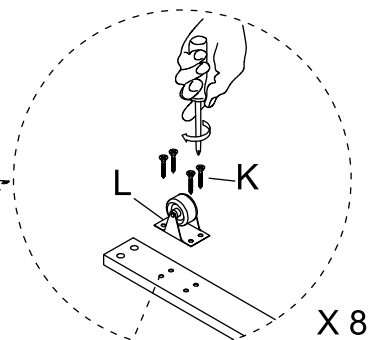

## HARDWARE LIST / LISTE DE QUINCAILLERIE

DAYBED / LIT DE REPOS				TRUNDLER / LIT GIGOGNE			
NO	DESCRIPTION	SKETCH	QTY	NO	DESCRIPTION	SKETCH	QTY
A	JCBC Bolt / Boulon M6 x 40mm		4 PCS	H	JCBC Bolt / Boulon M6 x 45mm		16 PCS
B	JCBC Bolt / Boulon M6 x 30mm		8 PCS	I	Flat Washer / Rondelle Plate M6 x 19mm		16 PCS
C	Flat Washer / Rondelle Plate ( 2mm Thk )		12 PCS	J	CSK Screw / Vis M4 x 25mm		16 PCS
D	CSK Screw / Vis M4 x 25mm		24 PCS	K	CSK Screw / Vis M3.5 x 16mm		32 PCS
E	CSK Screw / Vis M4 x 38mm		4 PCS	L	Roller / Rouleau		8 PCS
F	Bun Foot / Pied		4 PCS				
G	Allen Key / Cle Allen		1 PC				

\* ABOVE HARDWARE ARE PACKED IN  
4988BU / 4988DG / 4988LG FOR ASSEMBLY

Do not tighten all bolts until completely assembled

Ne pas serrer les boulons jusqu'à ce que le montage soit complètement terminé

DAYBED / LIT DE REPOSE

STEP 1 / ÉTAPE 1

STEP 2 / ÉTAPE 2

STEP 3 / ÉTAPE 3

STEP 4 / ÉTAPE 4

STEP 5 / ÉTAPE 5

STEP 6 / ÉTAPE 6

STEP 7 / ÉTAPE 7

MARKING