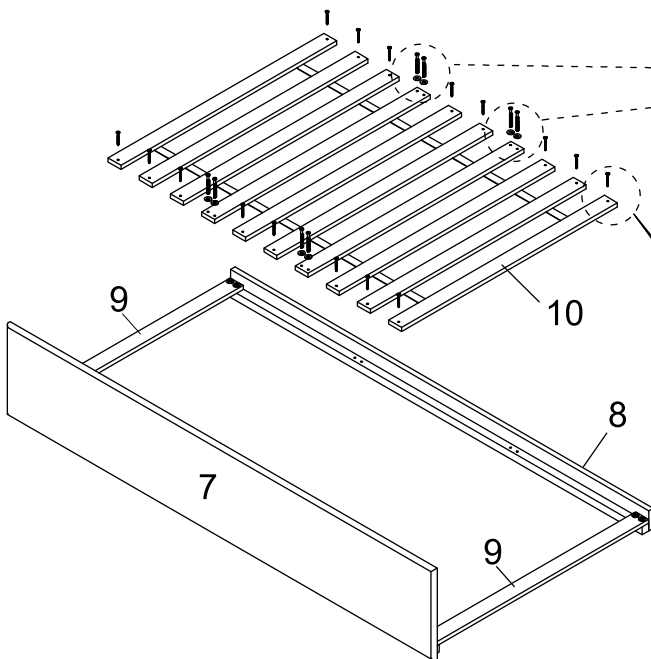

DAYBED PARTS LIST / LISTE DE PIÈCES				TRUNDLE PARTS LIST / LISTE DE PIÈCES			
NO	DESCRIPTION	SKETCH	QTY	NO	DESCRIPTION	SKETCH	QTY
1	Daybed Back Panel / Plaquette arrière		1 PC	7	Trundle Front Panel / Plaquette avant		1 PC
2	Daybed Side Panel (L) / Plaquette de côté		1 PC	8	Trundle Back Panel / Plaquette arrière		1 PC
3	Daybed Side Panel (R) / Plaquette de côté		1 PC	9	Trundle Side Support / Lattes de lit gigogne		2 PCS
4	Daybed Front Side Rail with Fabric / Longeron		1 PC	10	Trundle Slats (10pcs/Roll) / Lattes de lit gigogne		1 SET
5	Daybed Back Side Rail with Non Woven / Longeron		1 PC				
6	Daybed Slats (12pcs/Roll) / Lattes de Lit		1 SET				

STEP 1 / ÉTAPE 1

STEP 2 / ÉTAPE 2

STEP 3 / ÉTAPE 3

STEP 4 / ÉTAPE 4

STEP 5 / ÉTAPE 5

STEP 6 / ÉTAPE 6

STEP 7 / ÉTAPE 7

MARKING