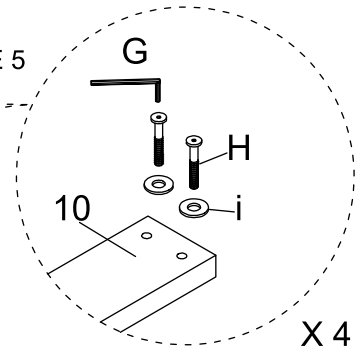

DAYBED PARTS LIST / LISTE DE PIÈCES				TRUNDLE PARTS LIST / LISTE DE PIÈCES			
NO	DESCRIPTION	SKETCH	QTY	NO	DESCRIPTION	SKETCH	QTY
1	Daybed Back Panel / Plaquette arrière		1 PC	7	Trundle Front Panel / Plaquette avant		1 PC
2	Daybed Side Panel (L) / Plaquette de côté		1 PC	8	Trundle Back Panel / Plaquette arrière		1 PC
3	Daybed Side Panel (R) / Plaquette de côté		1 PC	9	Trundle Side Support / Lattes de lit gigogne		2 PCS
4	Daybed Front Side Rail with Fabric / Longeron		1 PC	10	Trundle Slats (10pcs/Roll) / Lattes de lit gigogne		1 SET
5	Daybed Back Side Rail with Non Woven / Longeron		1 PC				
6	Daybed Slats (12pcs/Roll) / Lattes de Lit		1 SET				

## HARDWARE LIST / LISTE DE QUINCAILLERIE

DAYBED / LIT DE REPOS				TRUNDLER / LIT GIGOGNE			
NO	DESCRIPTION	SKETCH	QTY	NO	DESCRIPTION	SKETCH	QTY
A	JCBC Bolt / Boulon M6 x 40mm		4 PCS	H	JCBC Bolt / Boulon M6 x 45mm		16 PCS
B	JCBC Bolt / Boulon M6 x 30mm		8 PCS	I	Flat Washer / Rondelle Plate M6 x 19mm		16 PCS
C	Flat Washer / Rondelle Plate ( 2mm Thk )		12 PCS	J	CSK Screw / Vis M4 x 25mm		16 PCS
D	CSK Screw / Vis M4 x 25mm		24 PCS	K	CSK Screw / Vis M3.5 x 16mm		32 PCS
E	CSK Screw / Vis M4 x 38mm		4 PCS	L	Roller / Rouleau		8 PCS
F	Bun Foot / Pied		4 PCS				
G	Allen Key / Cle Allen		1 PC				

\* ABOVE HARDWARE ARE PACKED IN  
4988BU / 4988DG / 4988LG FOR ASSEMBLY

Do not tighten all bolts until completely assembled

Ne pas serrer les boulons jusqu'à ce que le montage soit complètement terminé

DAYBED / LIT DE REPOSE

STEP 1 / ÉTAPE 1

STEP 2 / ÉTAPE 2

STEP 3 / ÉTAPE 3

STEP 4 / ÉTAPE 4

STEP 5 / ÉTAPE 5

STEP 6 / ÉTAPE 6

STEP 7 / ÉTAPE 7

MARKING