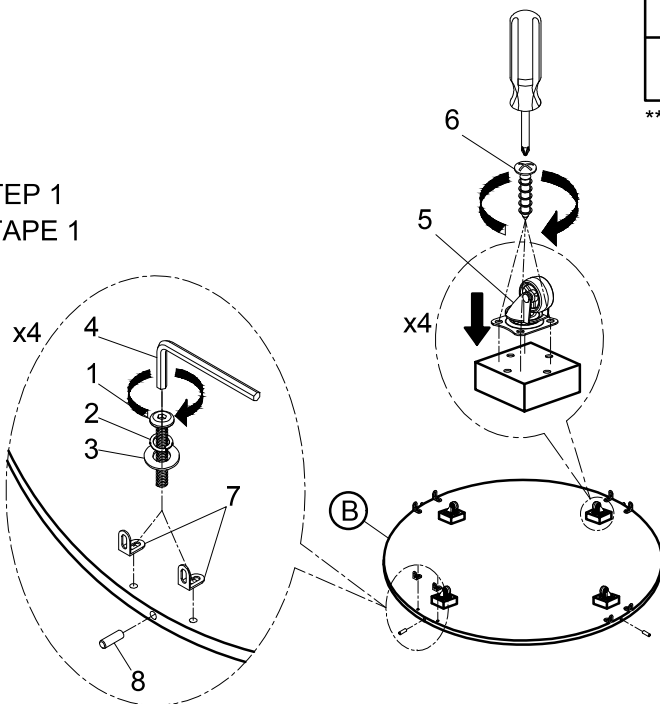

3573-01RD PARTS LIST / LISTE DE PIÈCES			
No.	Sketch / Esquisser	Description/ La description	Q'ty/ Q'té
A		Table Top / Dessus de table	1PC
B		Shelf/ Tablette	1PC
C		Legs/ Pieds	4PCS

3573-01RD HARDWARE LIST / LISTE DE QUINCAILLERIE				
No.	Description/ La description	Size/ Taille	Sketch / Esquisser	Q'ty/ Q'té
1	Bolt / Boulon	Ø1/4" - 20 x 5/8"		24PCS
2	Lock washer/ Rondelle d'arrêt	Ø1/4" x 13/32" x 5/64"		24PCS
3	Flat Washer/ Rondelle plate	Ø1/4" x 5/8" x 5/64"		24PCS
4	Allen Key/ Clé allen	5/32" x 2-1/4" x 15/16"		1PC
5	Wheel/ Roue	40 x 37 x 55mm		4PCS
6	Screw/ Vis	Ø8 * 5/8"		16PCS
7	L-Bracket/ Support en L	30 x 30 x 17mm		12PCS
8	Wooden dowel/ Goujon en bois	Ø8 x 30mm		8PCS

STEP 1
ÉTAPE 1

** ABOVE HARDWARE ARE PACKED IN 3573-01RD FOR ASSEMBLY/ LE QUINCAILLERIE EST DANS 3573-01RD POUR L' ASSEMBLAGE

SCREW DRIVER (NOT PROVIDED) / TOURNEVIS (NON FOURNI)

STEP 2
ÉTAPE 2