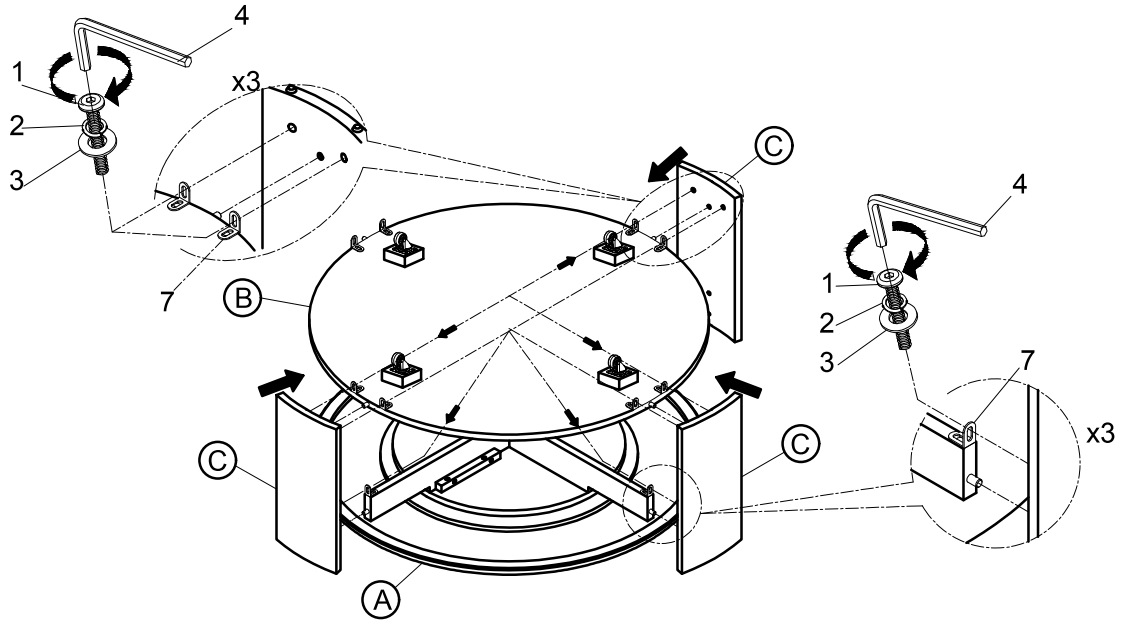

3573-01RD PARTS LIST / LISTE DE PIÈCES			
No.	Sketch / Esquisser	Description/ La description	Q'ty/ Q'té
A		Table Top / Dessus de table	1PC
B		Shelf/ Tablette	1PC
C		Legs/ Pieds	4PCS

3573-01RD HARDWARE LIST / LISTE DE QUINCAILLERIE				
No.	Description/ La description	Size/ Taille	Sketch / Esquisser	Q'ty/ Q'té
1	Bolt / Boulon	Ø1/4" - 20 x 5/8"		24PCS
2	Lock washer/ Rondelle d'arrêt	Ø1/4" x 13/32" x 5/64"		24PCS
3	Flat Washer/ Rondelle plate	Ø1/4" x 5/8" x 5/64"		24PCS
4	Allen Key/ Clé allen	5/32" x 2-1/4" x 15/16"		1PC
5	Wheel/ Roue	40 x 37 x 55mm		4PCS
6	Screw/ Vis	Ø8 * 5/8"		16PCS
7	L-Bracket/ Support en L	30 x 30 x 17mm		12PCS
8	Wooden dowel/ Goujon en bois	Ø8 x 30mm		8PCS

STEP 1
ÉTAPE 1

** ABOVE HARDWARE ARE PACKED IN 3573-01RD FOR ASSEMBLY/ LE QUINCAILLERIE EST DANS 3573-01RD POUR L' ASSEMBLAGE

SCREW DRIVER (NOT PROVIDED) / TOURNEVIS (NON FOURNI)

STEP 2
ÉTAPE 2

Do not tighten bolts until completely assembled
Ne pas serrer les boulons jusqu'à ce que le montage soit complètement terminé

MADE IN VIETNAM / FABRIQUÉ AU VIETNAM

ASSEMBLY INSTRUCTION

INSTRUCTIONS D'ASSEMBLAGE

ITEM NO: 3573-01RD ROUND COCKTAIL TABLE / TABLE À CAFÉ

STEP 3
ÉTAPE 3

STEP 4
ÉTAPE 4

Assembly complete/
Assemblage completé