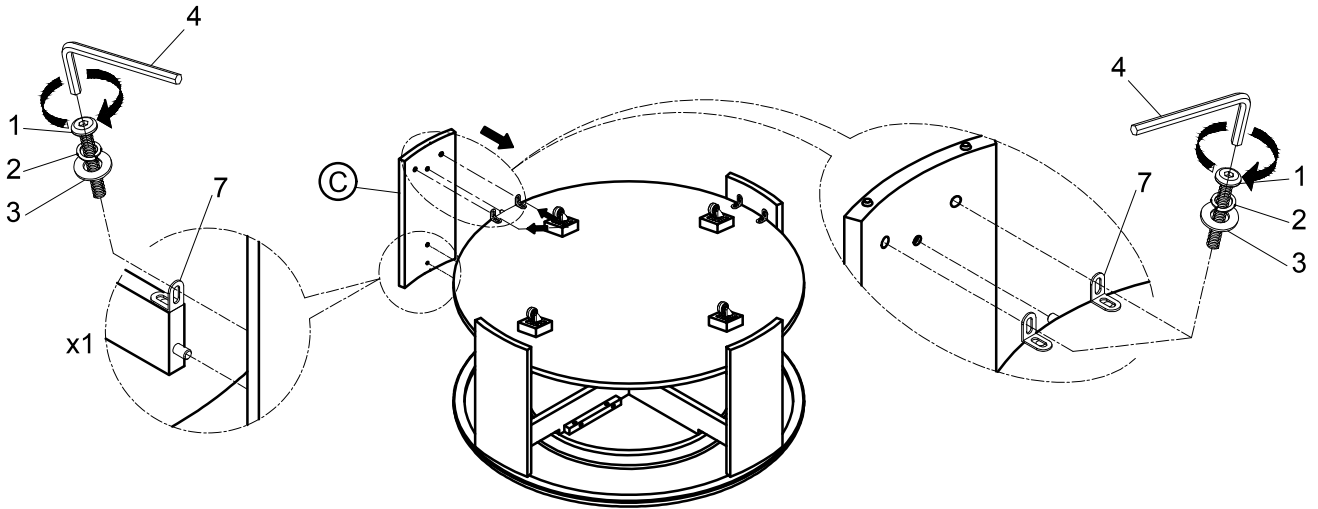

3573-01RD PARTS LIST / LISTE DE PIÈCES			
No.	Sketch / Esquisser	Description/ La description	Q'ty/ Q'té
A		Table Top / Dessus de table	1PC
B		Shelf/ Tablette	1PC
C		Legs/ Pieds	4PCS

3573-01RD HARDWARE LIST / LISTE DE QUINCAILLERIE				
No.	Description/ La description	Size/ Taille	Sketch / Esquisser	Q'ty/ Q'té
1	Bolt / Boulon	Ø1/4" - 20 x 5/8"		24PCS
2	Lock washer/ Rondelle d'arrêt	Ø1/4" x 13/32" x 5/64"		24PCS
3	Flat Washer/ Rondelle plate	Ø1/4" x 5/8" x 5/64"		24PCS
4	Allen Key/ Clé allen	5/32" x 2-1/4" x 15/16"		1PC
5	Wheel/ Roue	40 x 37 x 55mm		4PCS
6	Screw/ Vis	Ø8 * 5/8"		16PCS
7	L-Bracket/ Support en L	30 x 30 x 17mm		12PCS
8	Wooden dowel/ Goujon en bois	Ø8 x 30mm		8PCS

STEP 1
ÉTAPE 1

** ABOVE HARDWARE ARE PACKED IN 3573-01RD FOR ASSEMBLY/ LE QUINCAILLERIE EST DANS 3573-01RD POUR L' ASSEMBLAGE

SCREW DRIVER (NOT PROVIDED) / TOURNEVIS (NON FOURNI)

STEP 2
ÉTAPE 2

Do not tighten bolts until completely assembled
Ne pas serrer les boulons jusqu'à ce que le montage soit complètement terminé

MADE IN VIETNAM / FABRIQUÉ AU VIETNAM

ASSEMBLY INSTRUCTION

INSTRUCTIONS D'ASSEMBLAGE

ITEM NO: 3573-01RD ROUND COCKTAIL TABLE / TABLE À CAFÉ

STEP 3
ÉTAPE 3

STEP 4
ÉTAPE 4

Assembly complete/
Assemblage completé