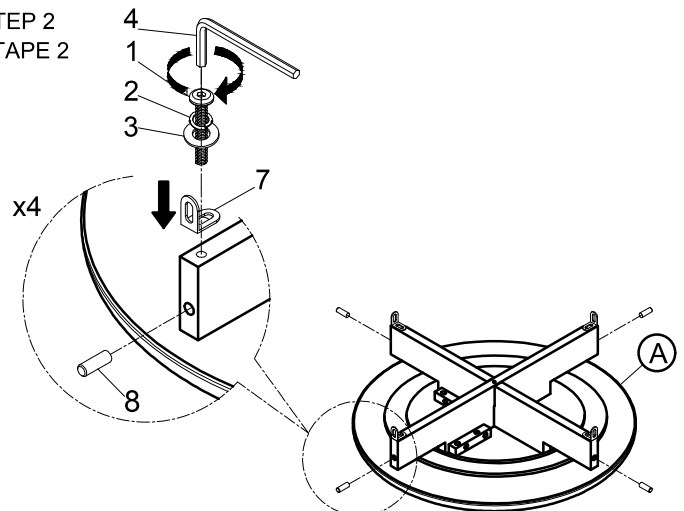

3573-01RD PARTS LIST / LISTE DE PIÈCES			
No.	Sketch / Esquisser	Description/ La description	Q'ty/ Q'té
A		Table Top / Dessus de table	1PC
B		Shelf/ Tablette	1PC
C		Legs/ Pieds	4PCS

3573-01RD HARDWARE LIST / LISTE DE QUINCAILLERIE				
No.	Description/ La description	Size/ Taille	Sketch / Esquisser	Q'ty/ Q'té
1	Bolt / Boulon	Ø1/4" - 20 x 5/8"		24PCS
2	Lock washer/ Rondelle d'arrêt	Ø1/4" x 13/32" x 5/64"		24PCS
3	Flat Washer/ Rondelle plate	Ø1/4" x 5/8" x 5/64"		24PCS
4	Allen Key/ Clé allen	5/32" x 2-1/4" x 15/16"		1PC
5	Wheel/ Roue	40 x 37 x 55mm		4PCS
6	Screw/ Vis	Ø8 * 5/8"		16PCS
7	L-Bracket/ Support en L	30 x 30 x 17mm		12PCS
8	Wooden dowel/ Goujon en bois	Ø8 x 30mm		8PCS

STEP 1
ÉTAPE 1

** ABOVE HARDWARE ARE PACKED IN 3573-01RD FOR ASSEMBLY/ LE QUINCAILLERIE EST DANS 3573-01RD POUR L' ASSEMBLAGE

SCREW DRIVER (NOT PROVIDED) / TOURNEVIS (NON FOURNI)

STEP 2
ÉTAPE 2

Do not tighten bolts until completely assembled
Ne pas serrer les boulons jusqu'à ce que le montage soit complètement terminé