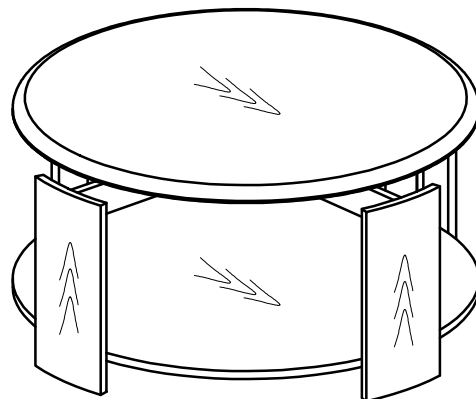

3573-01RD PARTS LIST / LISTE DE PIÈCES			
No.	Sketch / Esquisser	Description/ La description	Q'ty/ Q'té
A		Table Top / Dessus de table	1PC
B		Shelf/ Tablette	1PC
C		Legs/ Pieds	4PCS

3573-01RD HARDWARE LIST / LISTE DE QUINCAILLERIE				
No.	Description/ La description	Size/ Taille	Sketch / Esquisser	Q'ty/ Q'té
1	Bolt / Boulon	Ø1/4" - 20 x 5/8"		24PCS
2	Lock washer/ Rondelle d'arrêt	Ø1/4" x 13/32" x 5/64"		24PCS
3	Flat Washer/ Rondelle plate	Ø1/4" x 5/8" x 5/64"		24PCS
4	Allen Key/ Clé allen	5/32" x 2-1/4" x 15/16"		1PC
5	Wheel/ Roue	40 x 37 x 55mm		4PCS
6	Screw/ Vis	Ø8 * 5/8"		16PCS
7	L-Bracket/ Support en L	30 x 30 x 17mm		12PCS
8	Wooden dowel/ Goujon en bois	Ø8 x 30mm		8PCS

MADE IN VIETNAM / FABRIQUÉ AU VIETNAM

ASSEMBLY INSTRUCTION

INSTRUCTIONS D'ASSEMBLAGE

ITEM NO: 3573-01RD ROUND COCKTAIL TABLE / TABLE À CAFÉ

STEP 3
ÉTAPE 3

STEP 4
ÉTAPE 4

Assembly complete/
Assemblage completé