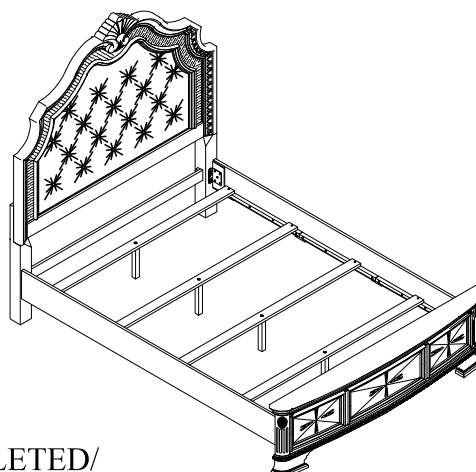

2392-2 PART LIST/ LISTE DE PIÈCES

No	Sketch	Description	Quantity
B		Queen Bed Footboard/ Pied De Lit- Grand Lit	1 PC
C		Slats/ Lattes	4 PCS
D		Support Leg/ Pied Center	4 PCS

2392-3 PART LIST/ LISTE DE PIÈCES

No	Sketch	Description	Quantity
E		Queen/EK Side Rails/ Longerons de côtés - Grand Lit/Tres Grand Lit	2 PCS

HARDWARE LIST/ LISTE DE QUINCAILLERIE

No	Description	Size	Sketch	Quantity
1	Screw/ Vis	#8 x 1-1/4"		8 PCS

* ABOVE HARDWARE ARE PACKED IN 2392 - 2 FOR ASSEMBLY

** SCREWDRIVER (NOT PROVIDED)

STEP 1/ ÉTAPE 1

STEP 3/ ÉTAPE 3

STEP 2/ ÉTAPE 2

STEP 4/ ÉTAPE 4

COMPLETED/
COMPLÉTÉ