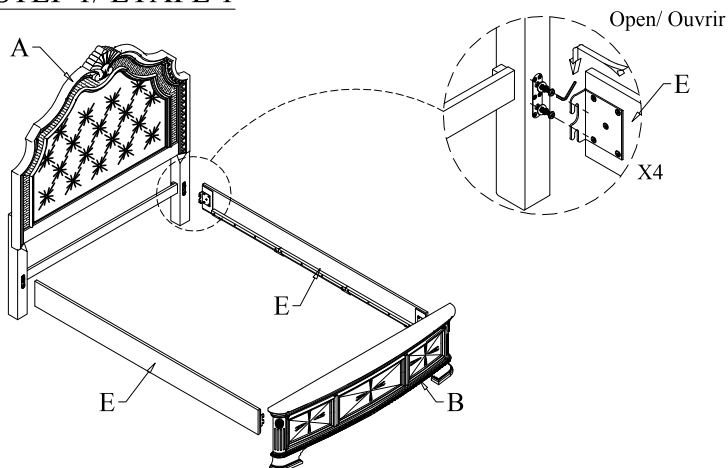

STEP 1/ ÉTAPE 1