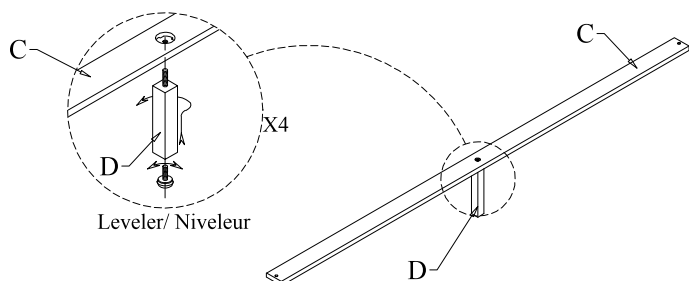

No	Sketch	Description	Quantity
E		Queen/EK Side Rails/ Longerons de côtés - Grand Lit/Tres Grand Lit	2 PCS

HARDWARE LIST/ LISTE DE QUINCAILLERIE

No	Description	Size	Sketch	Quantity
1	Screw/ Vis	#8 x 1-1/4"		8 PCS

* ABOVE HARDWARE ARE PACKED IN 2392 - 2 FOR ASSEMBLY

** SCREWDRIVER (NOT PROVIDED)

STEP 1/ ÉTAPE 1

STEP 3/ ÉTAPE 3

STEP 2/ ÉTAPE 2

STEP 4/ ÉTAPE 4

COMPLETED/
COMPLÉTÉ