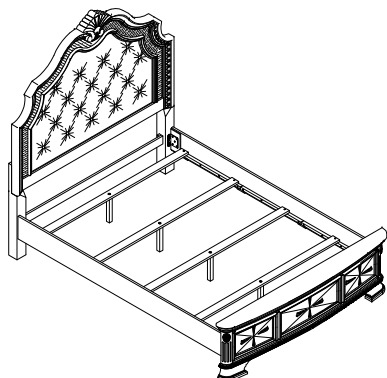

ASSEMBLY INSTRUCTION INSTRUCTION DE MONTAGE

ITEM NO: 2392-1/ -2/ -3   QUEEN BED/ GRAND LIT
2392-1   QUEEN HEADBOARD/ TÊTE DE LIT- GRAND LIT
2392-2   QUEEN FOOTBOARD, SLATS & SUPPORT LEGS/ PIED/LATTES/SUPPORTS- GRAND LIT
2392-3   QUEEN/EK SIDE RAILS/ LONGERONS DE CÔTÉS - GRAND LIT/TRES GRAND LIT

Thank you for purchasing this product. Please take time to read and follow the instructions below. Check that you have all parts and hardware before assembly. Parts apparently missing are often found in the packing materials. If you do not have all the parts listed, have your dealer contact us and they will be sent to you immediately.

Merci d'avoir acheté ce produit. Veuillez lire et suivre les instructions ci-dessous. Vérifiez avant le montage que vous avez toutes les pièces et fixations. Les pièces qui semblent manquer se trouvent souvent dans les matériaux d'emballage. Si vous n'avez pas toutes les pièces de la liste, demandez à votre détaillant et nous les enverrons immédiatement.