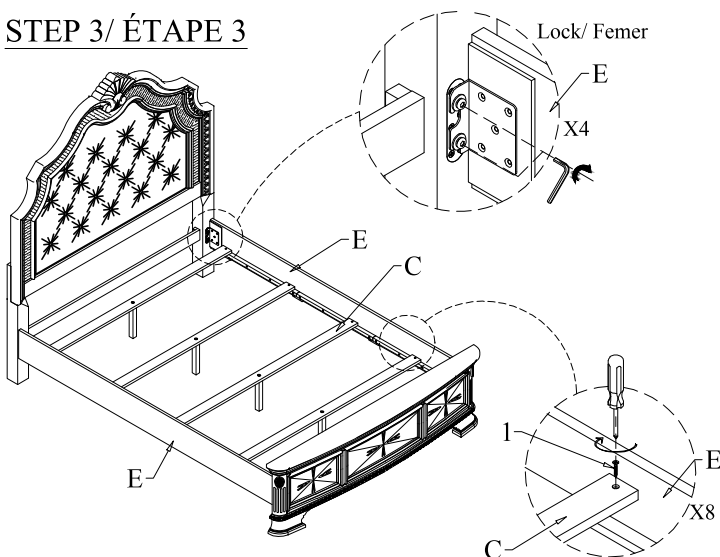

STEP 3/ ÉTAPE 3