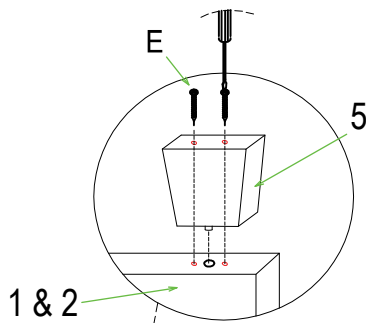

ASSEMBLY INSTRUCTION
INSTRUCTION D'ASSEMBLAGE

2220T - 1 / 2 / 3
TWIN BED / LIT SIMPLE

Thank you for purchasing this product. Please take time to read and follow the instructions below. Check that you have all parts and hardware before assembly.

Merci d'avoir acheté ce produit de qualité. Vérifiez avant le montage que vous avez toutes les pièces et fixations. Les pièces qui semblent manquer se trouvent souvent dans les matériaux d'emballage.

PARTS LIST / LISTE DE PIÈCES				HARDWARE LIST / LISTE DE QUINCAILLERIE			
1		Headboard / Tete de lit	1pc	A		Allen Key / Cle Allen M4	1pc
2		Footboard / Pied de lit	1pc	B		Bolt / Boulon M6 x 30mm	8pcs
3		Rails / Longerons	2pcs	C		Washer / Rondelle plate 2mm	8pcs
4		Slats / Lattes	13pcs	D		Screw / Vis M4 x 32mm	26pcs
5		Bun foot / Pied	4pcs	E		Screw / Vis M4 x 45mm	8pcs

*** PLEASE FIND BUN FOOT AND HARDWARE
PACK INSIDE SIDE RAIL BOX ***

STEP 1 / ÉTAPE 1