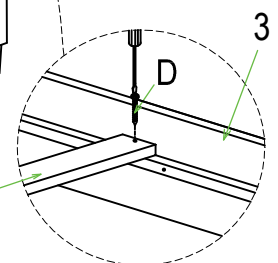

Merci d'avoir acheté ce produit de qualité. Vérifiez avant le montage que vous avez toutes les pièces et fixations. Les pièces qui semblent manquer se trouvent souvent dans les matériaux d'emballage.

PARTS LIST / LISTE DE PIÈCES				HARDWARE LIST / LISTE DE QUINCAILLERIE			
1		Headboard / Tete de lit	1pc	A		Allen Key / Cle Allen M4	1pc
2		Footboard / Pied de lit	1pc	B		Bolt / Boulon M6 x 30mm	8pcs
3		Rails / Longerons	2pcs	C		Washer / Rondelle plate 2mm	8pcs
4		Slats / Lattes	13pcs	D		Screw / Vis M4 x 32mm	26pcs
5		Bun foot / Pied	4pcs	E		Screw / Vis M4 x 45mm	8pcs

**\* PLEASE FIND BUN FOOT AND HARDWARE  
 PACK INSIDE SIDE RAIL BOX \***

**STEP 1 / ÉTAPE 1**

**STEP 2 / ÉTAPE 2**

**STEP 3 / ÉTAPE 3**

**DO NOT TIGHTEN BOLTS UNTIL COMPLETELY ASSEMBLED.**  
**NE PAS SERRER LES BOULONS JUSQU'À CE QUE LE MONTAGE SOIT COMPLETMENT TERMINE**