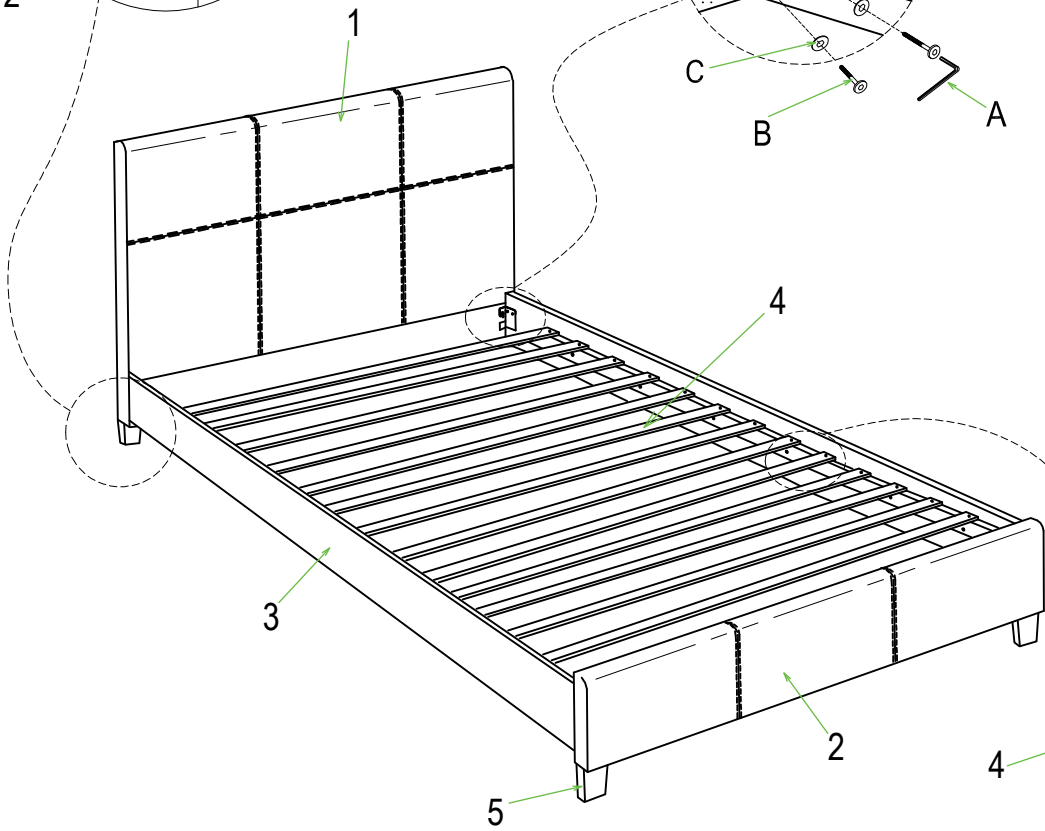

Merci d'avoir acheté ce produit de qualité. Vérifiez avant le montage que vous avez toutes les pièces et fixations. Les pièces qui semblent manquer se trouvent souvent dans les matériaux d'emballage.

PARTS LIST / LISTE DE PIÈCES				HARDWARE LIST / LISTE DE QUINCAILLERIE			
1		Headboard / Tete de lit	1pc	A		Allen Key / Cle Allen M4	1pc
2		Footboard / Pied de lit	1pc	B		Bolt / Boulon M6 x 30mm	8pcs
3		Rails / Longerons	2pcs	C		Washer / Rondelle plate 2mm	8pcs
4		Slats / Lattes	13pcs	D		Screw / Vis M4 x 32mm	26pcs
5		Bun foot / Pied	4pcs	E		Screw / Vis M4 x 45mm	8pcs

**\* PLEASE FIND BUN FOOT AND HARDWARE  
 PACK INSIDE SIDE RAIL BOX \***

**STEP 1 / ÉTAPE 1**

**STEP 2 / ÉTAPE 2**

**STEP 3 / ÉTAPE 3**

**DO NOT TIGHTEN BOLTS UNTIL COMPLETELY ASSEMBLED.**  
**NE PAS SERRER LES BOULONS JUSQU'À CE QUE LE MONTAGE SOIT COMPLETMENT TERMINE**