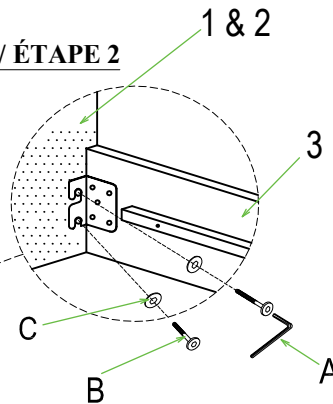

STEP 2 / ÉTAPE 2