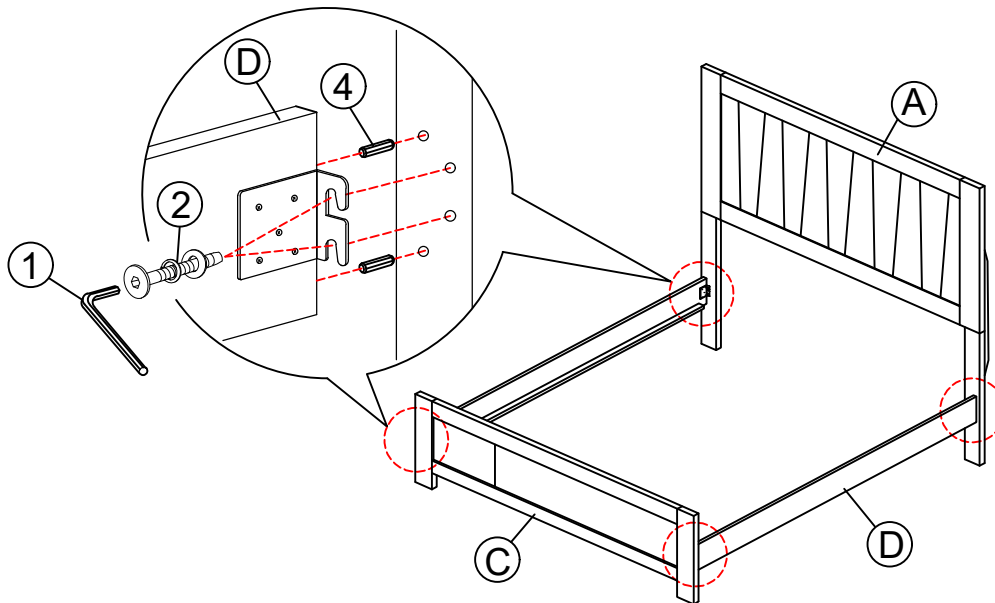

Foundation / box spring required, sold separately.

Fondation / sommier tapissier requis, vendu séparément.

PART LIST / LISTE DE PIECE				HARDWARE LIST / LISTE DE QUINCAILLERIE				
No	Sketch	Description	Quantity	No	Description	Size	Sketch	Quantity
A		Headboard / Tête De Lit	1	1	Allen Key / Clè Allen	M4		1
B(L)		LSF Headboard Leg / Pied (Gauche)	1	2	Connection Bolt	M6 x 25mm		8
B(R)		RSF Headboard Leg / Pied (Droite)	1	3	Connection Bolt	M6 x 50mm		8
C		Footboard / Pied De Lit	1	4	Wood Dowel / Goujon en bois	M8 x 30mm		8
D		Side Rail / Longerons	2	5	Screw / Vis	#8 x 28mm		8
E		Slat / Lattes	4	* ABOVE HARDWARE ARE PACKED IN 2059-1 FOR ASSEMBLY				
F		Support Leg / Support pour transverses	4					

**STEP 1 / ÉTAPE 1**

**STEP 2 / ÉTAPE 2**

**STEP 3 / ÉTAPE 3**