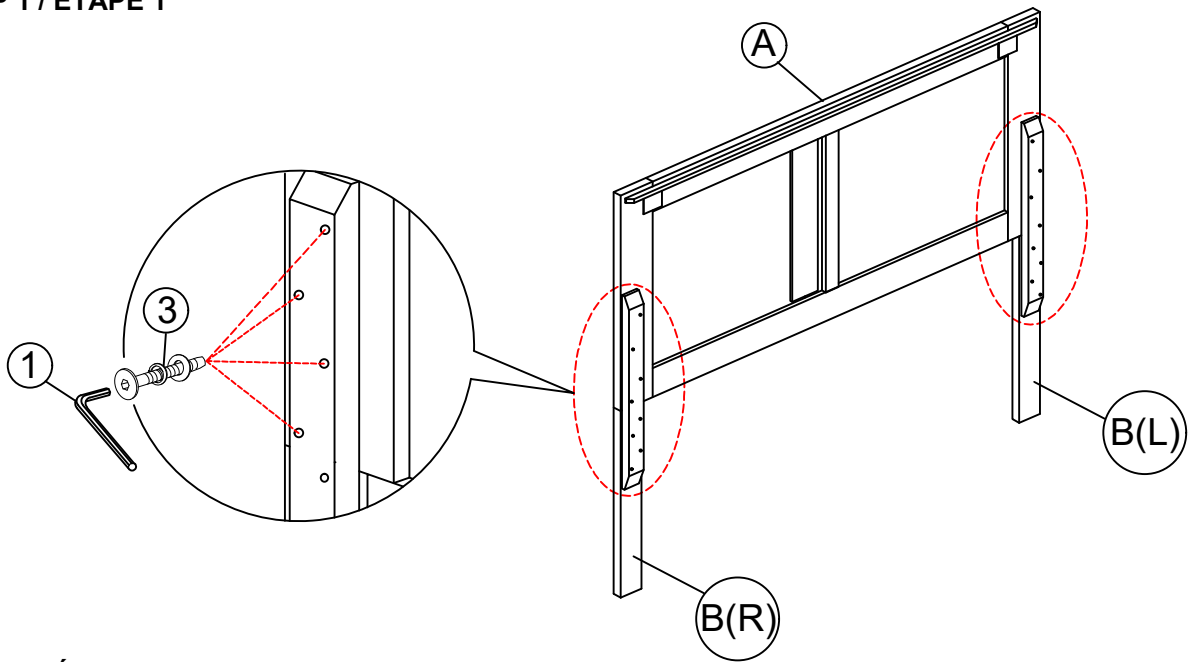

STEP 1 / ÉTAPE 1