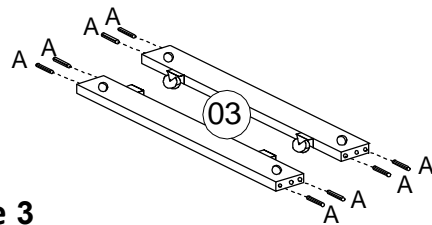

ASSEMBLY INSTRUCTION INSTRUCTION D'ASSEMBLAGE

B2013DC / B2043 / B2053W -R Twin Trundle Unit / Lit Gigogne

**PART LIST
/ LISTE DE PIÈCES:**

01 Trundle Front Panel
/ Panneau avant de lit gigogne
1PC

02 Trundle Back Rail
/ Panneau arrière de lit gigogne
1 PC

03 Panel with Caster
/ Panneau avec roues
2 PCS

04 Slats/Lattes
2Sets(6pcs/Set)

Step 1 / Étape 1

Step 2 / Étape 2

Step 3 / Étape 3

COMPLETED!

HARDWARE LIST / LISTE DE QUINCAILLERIE

A		Wood dowel / Goujon de Bois	Ø8x1 3/16"	8PCS	D		Allen Key / Cle Allen	M4 x 2 3/8"x1"x1"	1PC
B		Bolt / Boulon	1/4"x2 3/4"	4PCS	E		Screw / Vis	5/32"x1 3/8"	24PCS
C		Washer / Rondelle	1/4"x7/8"x1/2"x3/8"	4PCS					