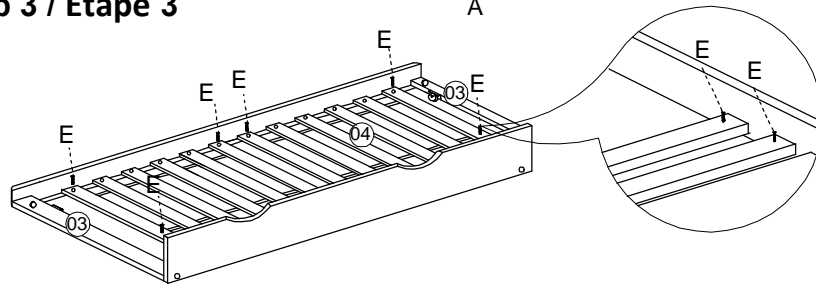

ASSEMBLY INSTRUCTION INSTRUCTION D'ASSEMBLAGE

B2013DC / B2043 / B2053W -R Twin Trundle Unit / Lit Gigogne

**PART LIST
/ LISTE DE PIÈCES:**

01 Trundle Front Panel
/ Panneau avant de lit gigogne
1PC

02 Trundle Back Rail
/ Panneau arrière de lit gigogne
1 PC

03 Panel with Caster
/ Panneau avec roues
2 PCS

04 Slats/Lattes
2Sets(6pcs/Set)

Step 1 / Étape 1

Step 2 / Étape 2

Step 3 / Étape 3

COMPLETED!

HARDWARE LIST / LISTE DE QUINCAILLERIE

A		Wood dowel / Goujon de Bois	Ø8x1 3/16"	8PCS	D		Allen Key / Cle Allen	M4 x 2 3/8"x1"x1"	1PC
B		Bolt / Boulon	1/4"x2 3/4"	4PCS	E		Screw / Vis	5/32"x1 3/8"	24PCS
C		Washer / Rondelle	1/4"x7/8"x1/2"x3/8"	4PCS					