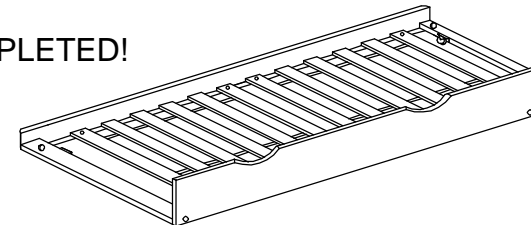

ASSEMBLY INSTRUCTION INSTRUCTION D'ASSEMBLAGE

B2013DC / B2043 / B2053W -R Twin Trundle Unit / Lit Gigogne

**PART LIST
/ LISTE DE PIÈCES:**

01 Trundle Front Panel
/ Panneau avant de lit gigogne
1PC

02 Trundle Back Rail
/ Panneau arrière de lit gigogne
1 PC

03 Panel with Caster
/ Panneau avec roues
2 PCS

04 Slats/Lattes
2Sets(6pcs/Set)

Step 1 / Étape 1

Step 2 / Étape 2

Step 3 / Étape 3

COMPLETED!

HARDWARE LIST / LISTE DE QUINCAILLERIE

A		Wood dowel / Goujon de Bois	Ø8x1 3/16"	8PCS	D		Allen Key / Cle Allen	M4 x 2 3/8"x1"x1"	1PC
B		Bolt / Boulon	1/4"x2 3/4"	4PCS	E		Screw / Vis	5/32"x1 3/8"	24PCS
C		Washer / Rondelle	1/4"x7/8"x1/2"x3/8"	4PCS					