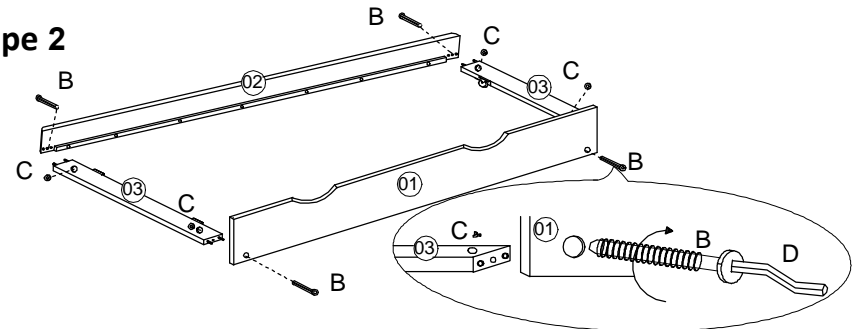

ASSEMBLY INSTRUCTION INSTRUCTION D'ASSEMBLAGE

B2013DC / B2043 / B2053W -R Twin Trundle Unit / Lit Gigogne

**PART LIST
/ LISTE DE PIÈCES:**

01 Trundle Front Panel
/ Panneau avant de lit gigogne
1PC

02 Trundle Back Rail
/ Panneau arrière de lit gigogne
1 PC

03 Panel with Caster
/ Panneau avec roues
2 PCS

04 Slats/Lattes
2Sets(6pcs/Set)

Step 1 / Étape 1

Step 2 / Étape 2

Step 3 / Étape 3

COMPLETED!

HARDWARE LIST / LISTE DE QUINCAILLERIE

A		Wood dowel / Goujon de Bois	Ø8x1 3/16"	8PCS	D		Allen Key / Cle Allen	M4 x 2 3/8"x1"x1"	1PC
B		Bolt / Boulon	1/4"x2 3/4"	4PCS	E		Screw / Vis	5/32"x1 3/8"	24PCS
C		Washer / Rondelle	1/4"x7/8"x1/2"x3/8"	4PCS					