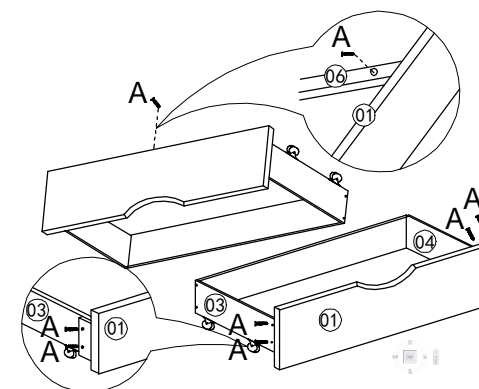

HOME ELEGANCE

PART LIST

/ LISTE DE PIÈCES:

ASSEMBLY INSTRUCTION INSTRUCTION D'ASSEMBLAGE

B2013DC / B2043 / B2053W -T Toy Box(One Pair) / Boîte

- 
 01 Drawer front panel
/ Panneau avant de tiroir
2 PCS
- 
 02 Drawer Back Panel
/ Panneau arrière de tiroir
2PCS
- 
 03 LSF Panel with Caster
/ LSF Panneau avec roues
2PCS
- 
 04 RSF Panel with Caster
/ RSF Panneau avec roues
2PCS
- 
 05 Drawer Bottom Panel
/ Panneau bas de tiroir
2PCS
- 
 06 Center Support Bar
/ Support central de tiroir
2PCS

Step 1 / Étape 1

Step 2 / Étape 2

COMPLETED!

HARDWARE LIST / LISTE DE QUINCAILLERIE

A		Screw / Vis	5/32"X1 3/8"	20 PCS
----------	---	-------------	--------------	---------------