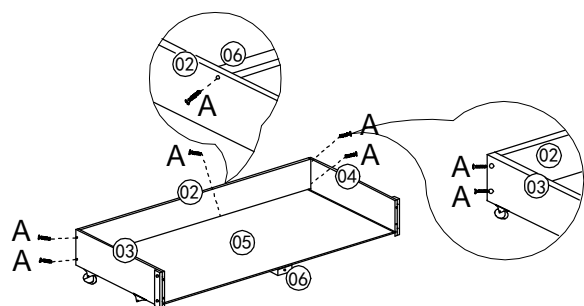

HOME ELEGANCE

PART LIST

/ LISTE DE PIÈCES:

ASSEMBLY INSTRUCTION INSTRUCTION D'ASSEMBLAGE

B2013DC / B2043 / B2053W -T Toy Box(One Pair) / Boîte

- 
 01 Drawer front panel
/ Panneau avant de tiroir
2 PCS
- 
 02 Drawer Back Panel
/ Panneau arrière de tiroir
2PCS
- 
 03 LSF Panel with Caster
/ LSF Panneau avec roues
2PCS
- 
 04 RSF Panel with Caster
/ RSF Panneau avec roues
2PCS
- 
 05 Drawer Bottom Panel
/ Panneau bas de tiroir
2PCS
- 
 06 Center Support Bar
/ Support central de tiroir
2PCS

Step 1 / Étape 1

Step 2 / Étape 2

COMPLETED!

HARDWARE LIST / LISTE DE QUINCAILLERIE

A		Screw / Vis	5/32"X1 3/8"	20 PCS
----------	---	-------------	--------------	---------------