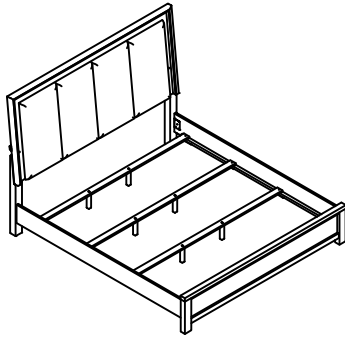

ASSEMBLY INSTRUCTIONS INSTRUCTIONS D'ASSEMBLAGE

ITEM NO: 1555K-1/2/3 EK KING BED / TRES GRAND LIT

1555K-1 King Sleigh Upholstery Headboard w/LED / Tête de Lit/LED-Tres Grand Lit
1555K-2 King Footboard with Slats & Support Legs / Pied/Lattes/Support-Tres Grand Lit
1555-3 Queen/EK Side Rails / Longérons de Côtés-Grand Lit/Tres Grand Lit

Thank you for purchasing this product. Please take time to read and follow the instructions below. Check that you have all parts and hardware before assembly. Parts apparently missing are often found in the packing materials. If you do not have all the parts listed, have your dealer contact us and they will be sent to you immediately.

Merci d'avoir acheté ce produit. Veuillez lire et suivre les instructions ci-dessous. Vérifiez avant le montage que vous avez toutes les pièces et fixations. Les pièces qui semblent manquer se trouvent souvent dans les matériaux d'emballage. Si vous n'avez pas toutes les pièces de la liste, demandez à votre détaillant et nous vous les enverrons immédiatement.

It is recommended to install protective pads under all legs and supports to avoid damage or scratches when placing furniture on a wood floor or other hard surface, and to limit indentation and prevent discoloration if placing on carpet.

Il est recommandé de placer des coussins protecteurs sous tous les pieds et toutes les bases des meubles pour éviter d'endommager ou d'égratigner les planchers en bois ou autres surfaces dures, et pour limiter l'empreinte et empêcher la décoloration quand les meubles reposent sur la moquette.

Hardware may loosen over time. Periodically check to make sure all connections are tight. Re-tighten if necessary.

Le matériel peut se desserrer au fil du temps. Vérifiez périodiquement que toutes les connexions sont serrées. Serrer à nouveau si nécessaire.

Foundation/box spring required, sold separately.

Fondation/sommier tapissier requis, vendu séparément.

1555K-1 PART LISTS / LISTE DE PIÈCES

NO.	Description	Sketch	Q'ty
A	King Headboard / Tête De Lit - Tres Grand Lit		1PC

1555K-2 PART LISTS / LISTE DE PIÈCES

B	King Footboard / Pied De Lit - Tres Grand Lit		1PC
C	Slats / Lattes		4PCS
D	Support Legs / Pied centre		8PCS

1555-3 PART LISTS / LISTE DE PIÈCES

E	Queen/EK Side Rails / Longérons - Grand Lit / Tres Grand Lit		2PCS

HARDWARE LISTS / LISTE DE QUINCAILLERIE

NO.	Description	Sketch	Size	Q'ty
1	Screw / Vis		M4x 25mm	8PCS

**ABOVE HARDWARE ARE PACKED IN 1555K-2 FOR ASSEMBLY

**Le quincaillerie au dessus est dans #1555K-2 pour l'assemblage

** SCREWDRIVER (NOT PROVIDED).