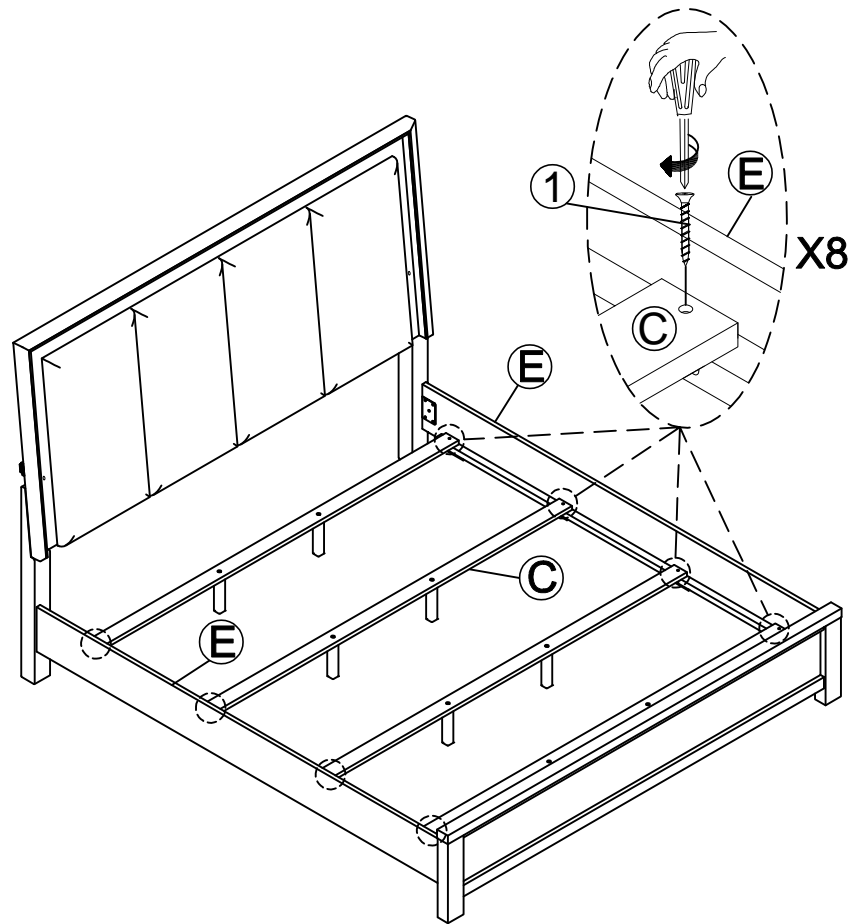

## HARDWARE LISTS / LISTE DE QUINCAILLERIE

NO.	Description	Sketch	Size	Q'ty
1	Screw / Vis		M4x 25mm	8PCS

\*\*ABOVE HARDWARE ARE PACKED IN 1555K-2 FOR ASSEMBLY

\*\*Le quincaillerie au dessus est dans #1555K-2 pour l'assemblage

\*\* SCREWDRIVER (NOT PROVIDED).

**STEP 1**  
**ÉTAPE 1**

**STEP 2**  
**ÉTAPE 2**

**STEP 4**  
**ÉTAPE 4**

**Completed**  
**Complété**