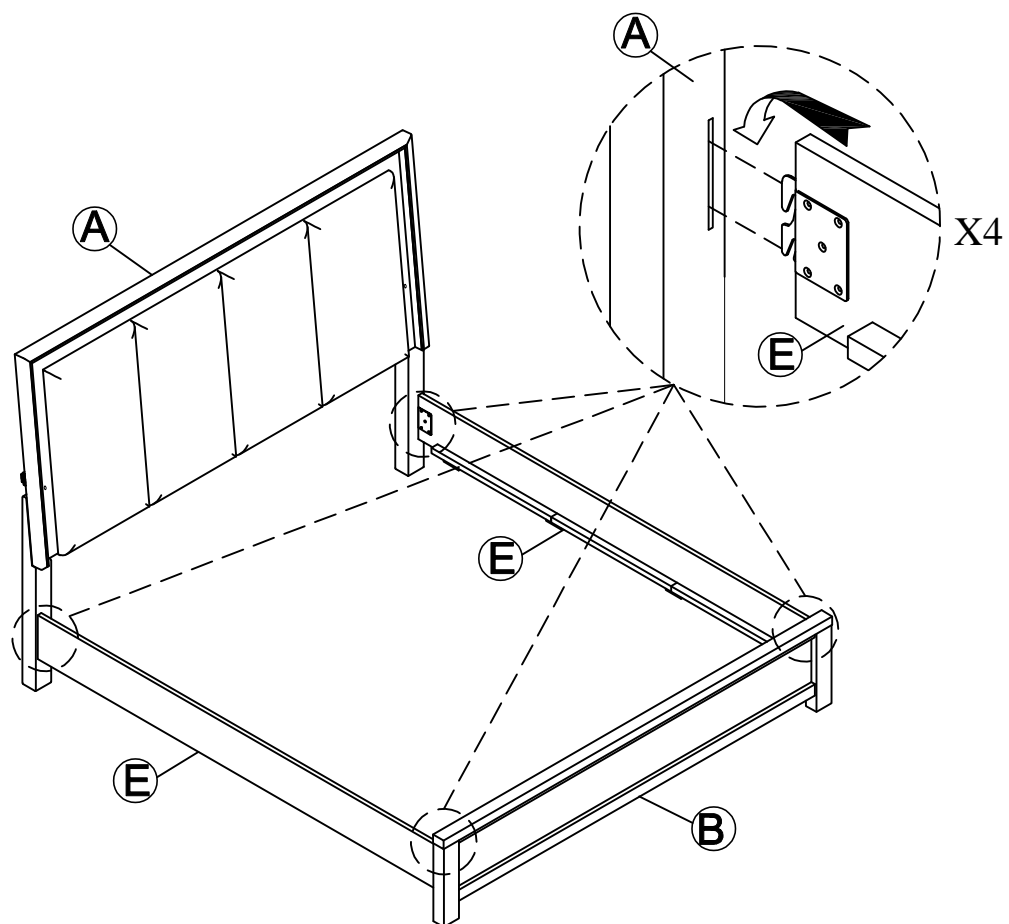

STEP 1
ÉTAPE 1