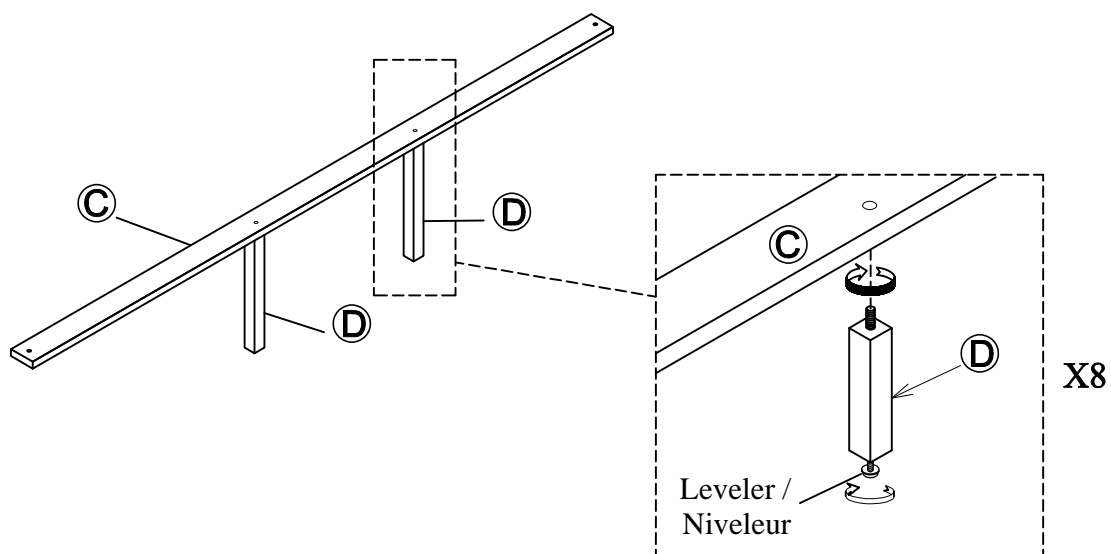

STEP 2
ÉTAPE 2