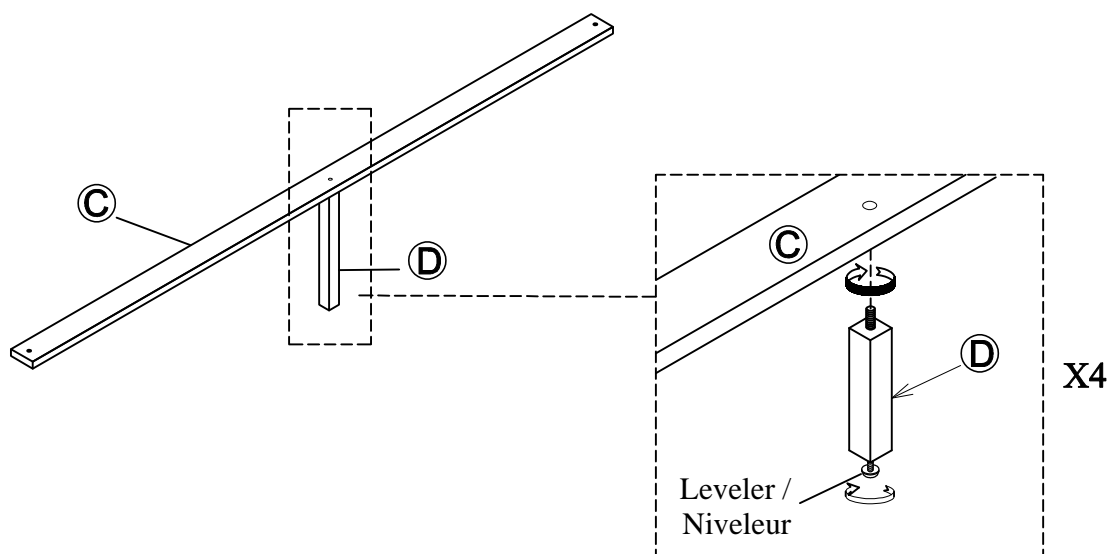

STEP 2
ÉTAPE 2