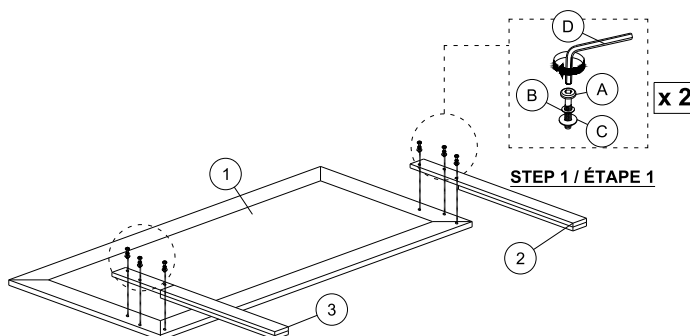

NOTE: You will also need a Philip screw driver (not provided) / Remarque: vous aurez également besoin d'un tournevis Philip (non fourni)