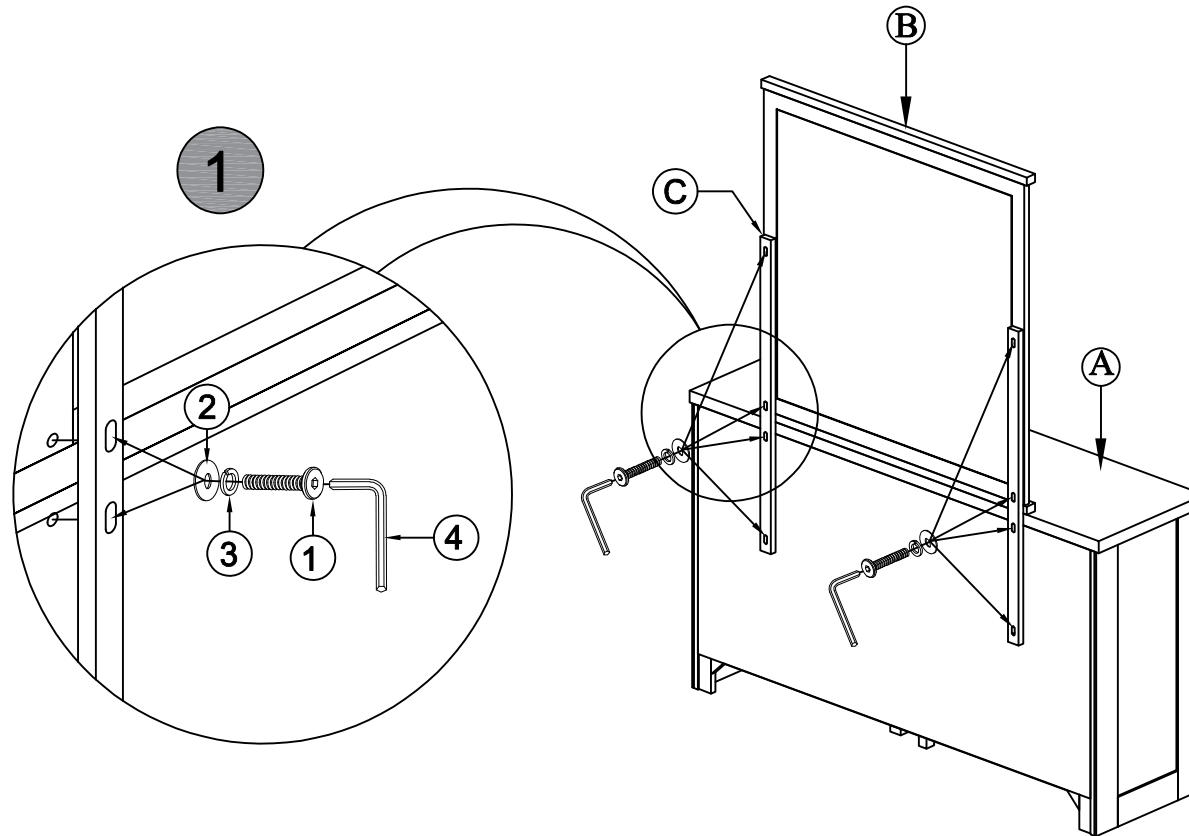

x8 Allen bolt M6*35mm *
x8 Vis à tête creuse hexagonale M6*35mm
x8 Perno Allen M6*35mm

2

x8 Flat washer Ø16*2mm *
x8 Rondelle plate Ø16*2mm
x8 Arandela plana Ø16*2mm

3

x8 Lock washer Ø11*2mm *
x8 Rondelle de blocage Ø11*2mm
x8 Arandela de Seguridad Ø11*2mm

4

x1 Allen key 4mm *
x1 Clé hexagonale 4mm
x1 Llave Allen 4mm

***Replaceable Part**

ASSEMBLY INSTRUCTION / NOTICE DE MONTAGE/ INSTRUCCIONES DE MONTAJE

ITEM / NO D'ARTICLE / ARTICULO NO.:1498GY-6

DESCRIPTION / DESCRIPCION : LANDSCAPE MIRROR / MIROIR HORIZONTAL / ESPEJO HORIZONTAL

****Replaceable Part***

REPLACEABLE PART/ PARTIE REMPLACABLE/ PARTE REEMPLAZABLE
ITEM / NO D'ARTICLE / ARTICULO NO.: 1498GY-6

DESCRIPTION / DESCRIPCION : LANDSCAPE MIRROR / MIROIR HORIZONTAL / ESPEJO HORIZONTAL