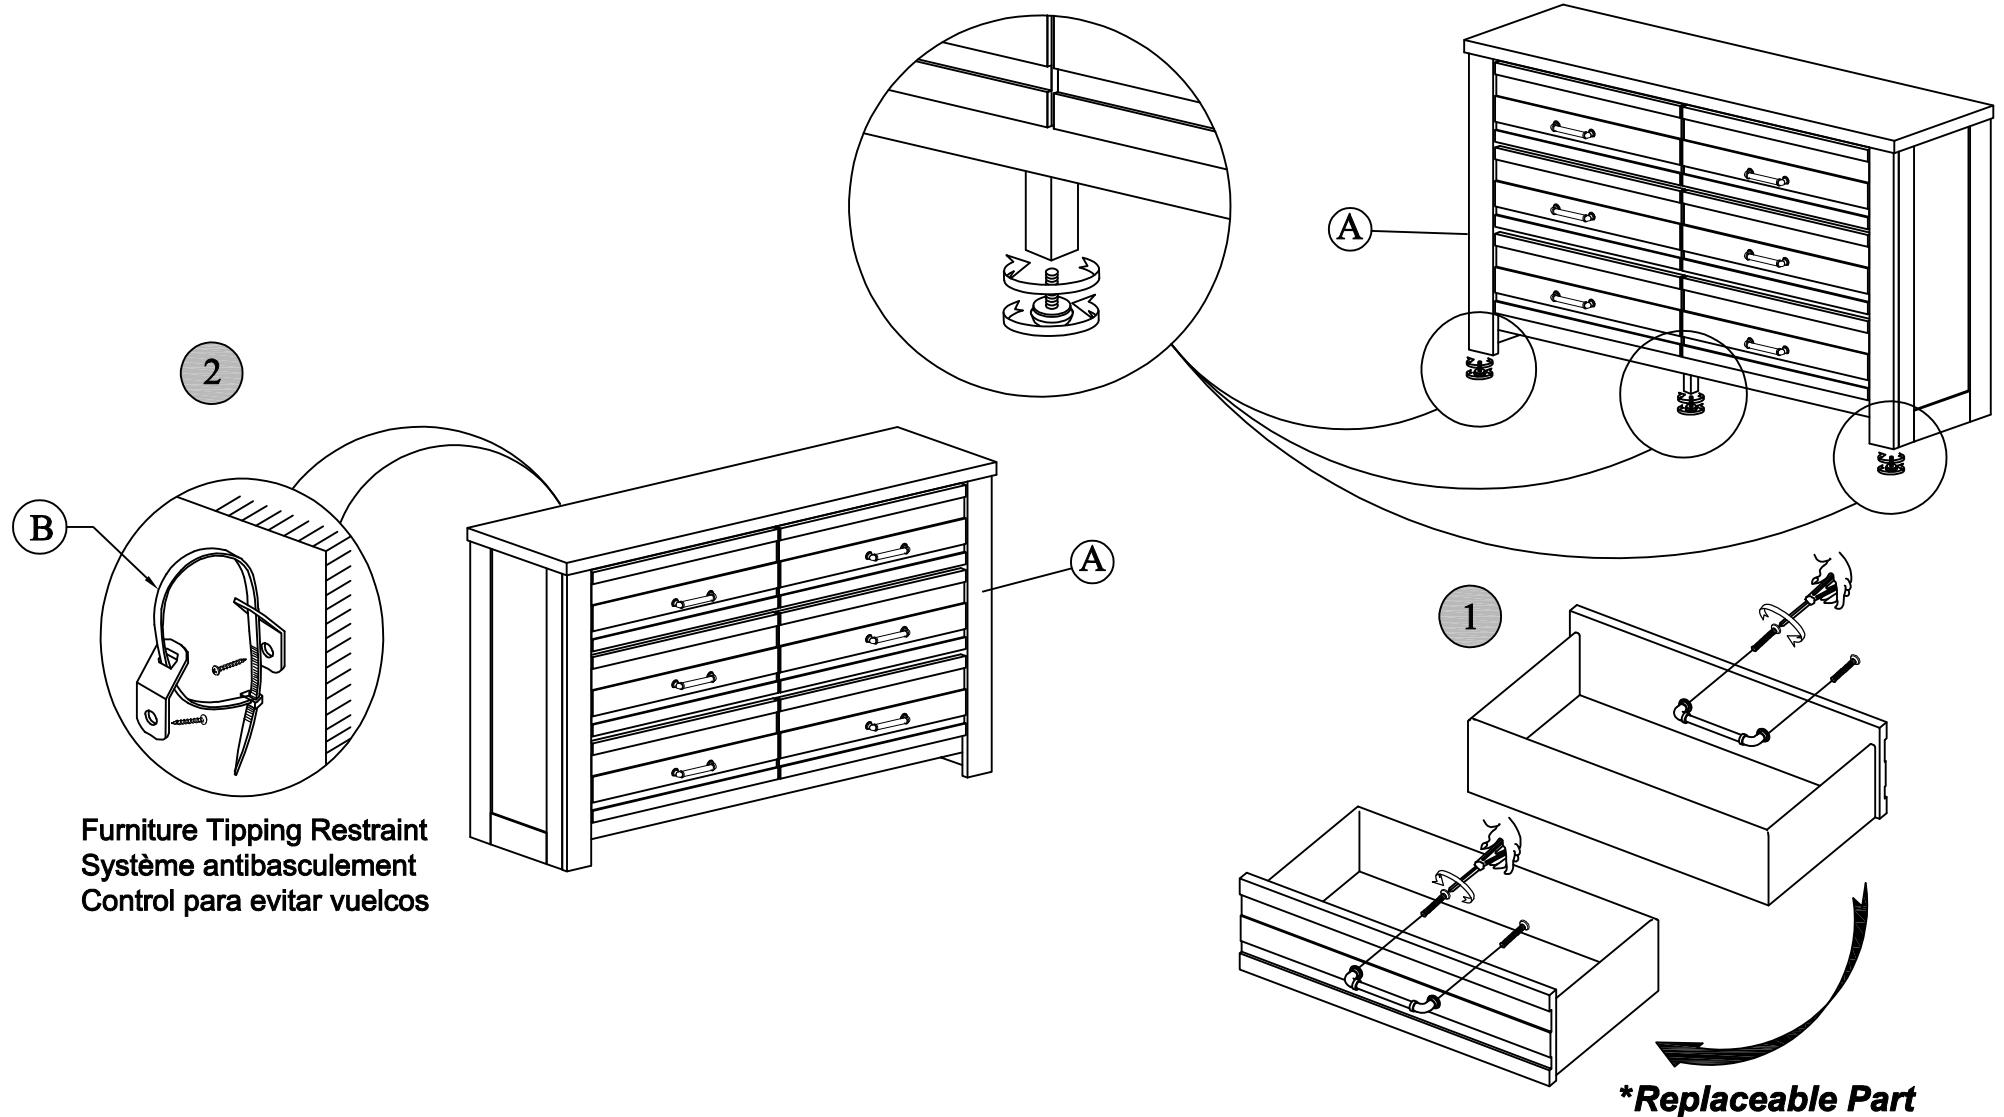

*This is a permanent label.
Do not remove!*

A

x1 Dresser
x1 Commode
x1 Tocador

B

x1 Restraint anti-tipping system *
x1 Restraint système anti basculement
x1 Control para evitar vuelcos

***Replaceable Part**

ASSEMBLY INSTRUCTION / NOTICE DE MONTAGE/ INSTRUCCIONES DE MONTAJE

ITEM / NO D'ARTICLE / ARTICULO NO.: 1498GY-5

DESCRIPTION / DESCRIPCION : DRAWER DRESSER / COMMODE À TIROIRS / TOCADOR CON CAJONES

Furniture Tipping Restraint
Système antibasculement
Control para evitar vuelcos

***Replaceable Part**

REPLACEABLE PART/ PARTIE REMPLACABLE/ PARTE REEMPLAZABLE

ITEM / NO D'ARTICLE / ARTICULO NO.: 1498GY-5

DESCRIPTION / DESCRIPCION :DRAWER DRESSER / COMMODE À TIROIRS / TOCADOR CON CAJONES