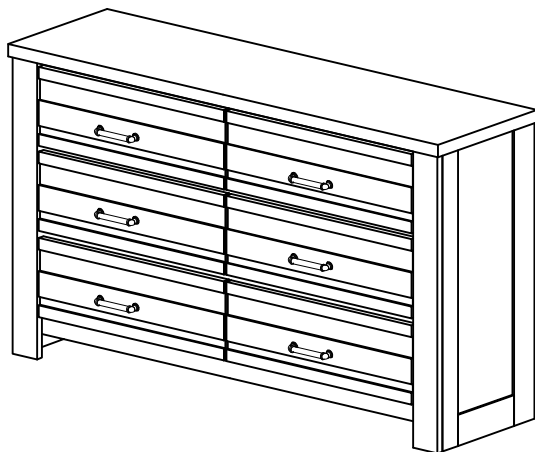

PARTS LIST / LISTE DES PIÈCES / LISTA DE PIEZA

ITEM / NO D'ARTICLE / ARTICULO NO.: 1498GY-5

DESCRIPTION / DESCRIPCION : DRAWER DRESSER / COMMODE À TIROIRS / TOCADOR CON CAJONES

WARNING

Children have died from furniture tipover. To reduce the risk of furniture tipover .

*This is a permanent label.
Do not remove!*

A

x1 Dresser
x1 Commode
x1 Tocador

B

x1 Restraint anti-tipping system *
x1 Restraint système anti basculement
x1 Control para evitar vuelcos

***Replaceable Part**

ASSEMBLY INSTRUCTION / NOTICE DE MONTAGE/ INSTRUCCIONES DE MONTAJE

ITEM / NO D'ARTICLE / ARTICULO NO.: 1498GY-5

DESCRIPTION / DESCRIPCION : DRAWER DRESSER / COMMODE À TIROIRS / TOCADOR CON CAJONES

Furniture Tipping Restraint
Système antibasculement
Control para evitar vuelcos