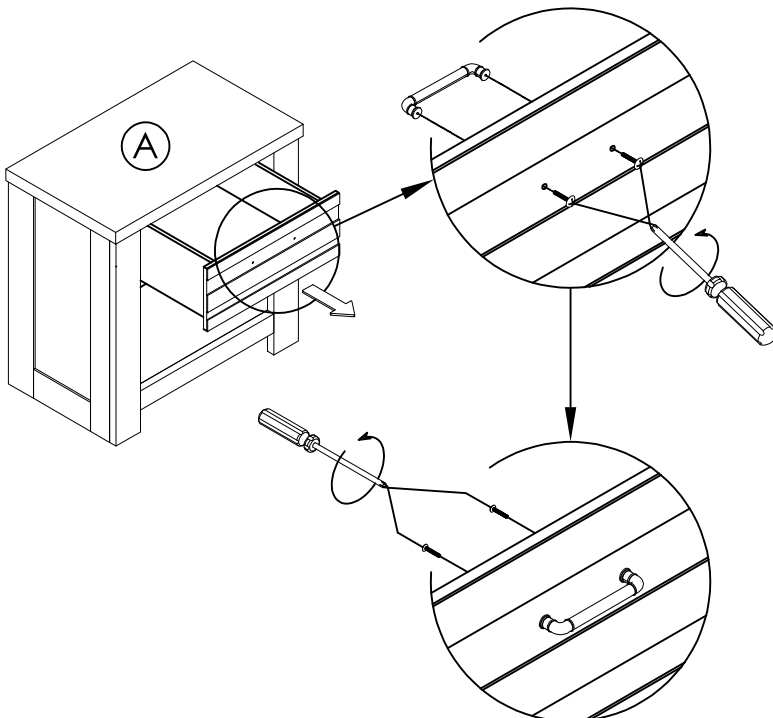

STEP 1/ÉTAPE 1