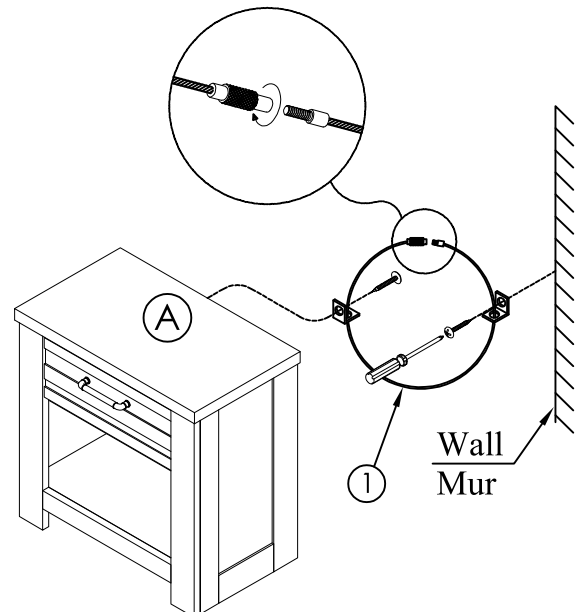

NOTE / REMARQUE

Tipping restraint hardware kit is included with this product. Refer to installation instruction in the hardware pack.

Une trousse anti-basculement est fournie avec ce produit. Veuillez vous référer aux instructions d'installation incluses dans la trousse de quincaillerie.

*ANTI-TIPPING HARDWARE PACK IS AT THE BACK PANEL.
*UNE TROUSSE ANTI-BASCULEMENT EST SITUÉ SUR LE PANNEAU ARRIÈRE.

1498DB-4/1498GY-4 PART LIST / LISTE PIÈCES

NO	SKETCH	DESCRIPTION	Q'TY
A		NIGHT STAND/ TABLE DE NUIT	1 pc

1498DB-4/1498GY-4 HARDWARE LIST / LISTE DE QUINCAILLERIE

NO	SKETCH	DESCRIPTION	Q'TY
1		TIPPING RESTRAINT/ ANTI-BASCULEMENT	1 set

**ABOVE HARDWARE ARE PACKED IN #1498DB-4/1498GY-4 FOR ASSEMBLY

*SCREWDRIVER (NOT PROVIDED)

STEP 1/ÉTAPE 1

STEP 2/ÉTAPE 2

Completed
Terminé