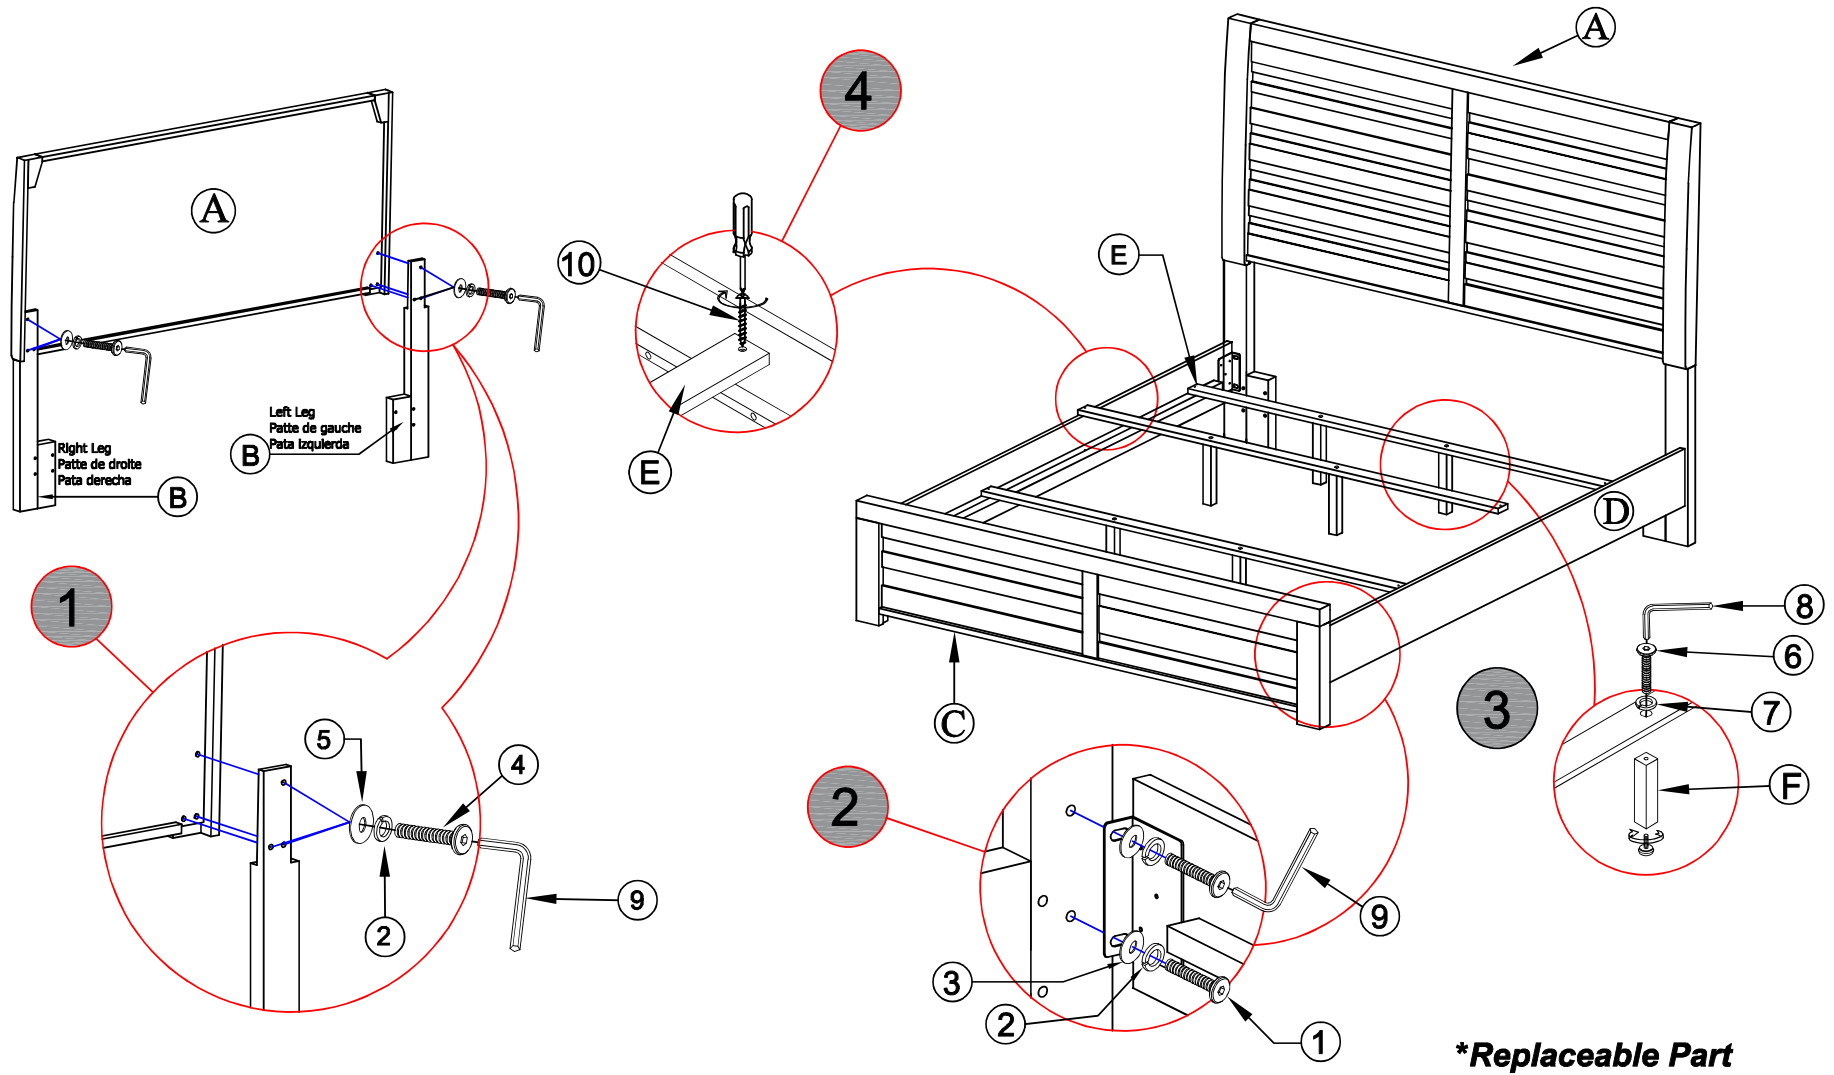

9

x1 Allen key 5mm \*  
x1 Clé hexagonale 5mm  
x1 Llave Allen 5mm

10

x8 Wood Screw #8\*1" \*  
x8 Vis à bois #8\*1"  
x8 Tornillo para madera #8\*1"

**\*Replaceable Part**

ASSEMBLY INSTRUCTION / NOTICE DE MONTAGE/ INSTRUCCIONES DE MONTAJE  
 ITEM / NO D'ARTICLE / ARTICULO NO.: 1498DBK-1/-2/DB-3  
 DESCRIPTION / DESCRIPCION : KING BED / TRÈS GRAND LIT / CAMA TAMAÑO KING

REPLACEABLE PART/ PARTIE REMPLACABLE/ PARTE REEMPLAZABLE

ITEM / NO D'ARTICLE / ARTICULO NO.: 1498DBK-1/-2/DB-3

DESCRIPTION / DESCRIPCION : KING BED / TRÈS GRAND LIT / CAMA TAMAÑO KING

x1 RS076270-LEGR -Right leg \*  
Pattee de droite  
pata derecha