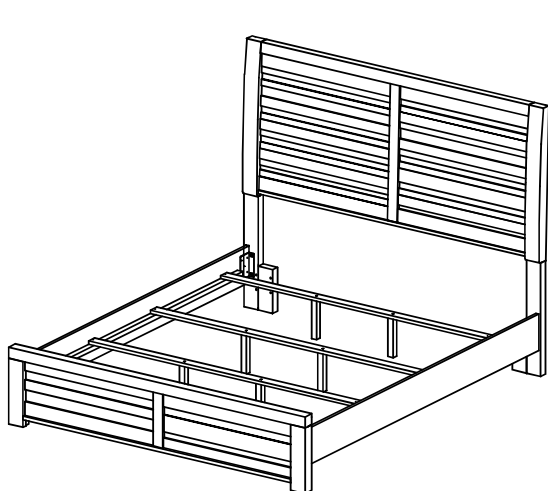

PARTS LIST / LISTE DES PIÈCES / LISTA DE PIEZA

ITEM / NO D'ARTICLE / ARTICULO NO.: 1498DBK-1/-2/DB-3

DESCRIPTION / DESCRIPCION : KING BED / TRÈS GRAND LIT / CAMA TAMAÑO KING

A

x1 Headboard  
x1 Tête de lit  
x1 Cabecera

B

x2 Headboard Legs (Left&Right) \*  
x2 Pattes de la tête de lit (gauche et droite)  
x2 Patas de cabecera (izquierda y derecha)

C

x1 Footboard Panel  
x1 Pied de lit  
x1 Panel de pie de cama

D

x2 Side Rails  
x2 Côtés de lit  
x2 Largueros laterales