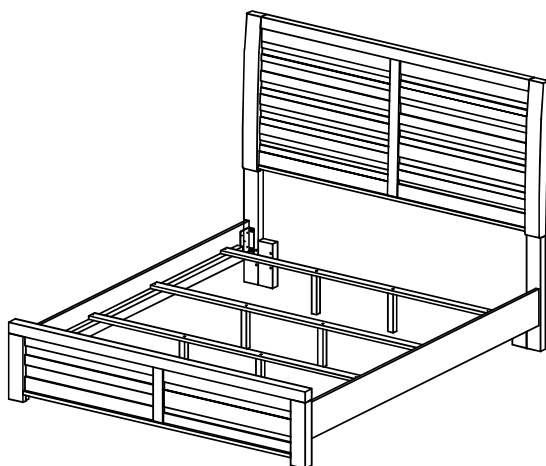

REPLACEABLE PART/ PARTIE REMPLACABLE/ PARTE REEMPLAZABLE

ITEM / NO D'ARTICLE / ARTICULO NO.: 1498DBK-1/-2/DB-3

DESCRIPTION / DESCRIPCION : KING BED / TRÈS GRAND LIT / CAMA TAMAÑO KING

x1 RS076270-LEGR -Right leg *
Pattee de droite
pata derecha

x1 RS076270-LEGL -Left leg *
Pattee de gauche
pata izquierda

x 1 RS076270-HWKIT -Hardware kit list *
liste des pièces de quincailleries
lista del kit de materiales

x4 RS076271-SLAT -Slat *
Lattes
Listones

x8 RS076271-SULEG -Center support leg *
Support central
Soporte para la pata central

x 4 RS076400-PLATE - Metal Plate *
Plaque de métal
Placa de metal

x 1 RS076400-HWKIT -Hardware kit *
Kit de matériel
Kit de hardware

x 1 RS076271-HWKIT -Hardware kit *
Kit de matériel
Kit de hardware

x8 RC-FG-BLACK - Black Leveler *
Patin réglable
Nivelador

*Replaceable Part