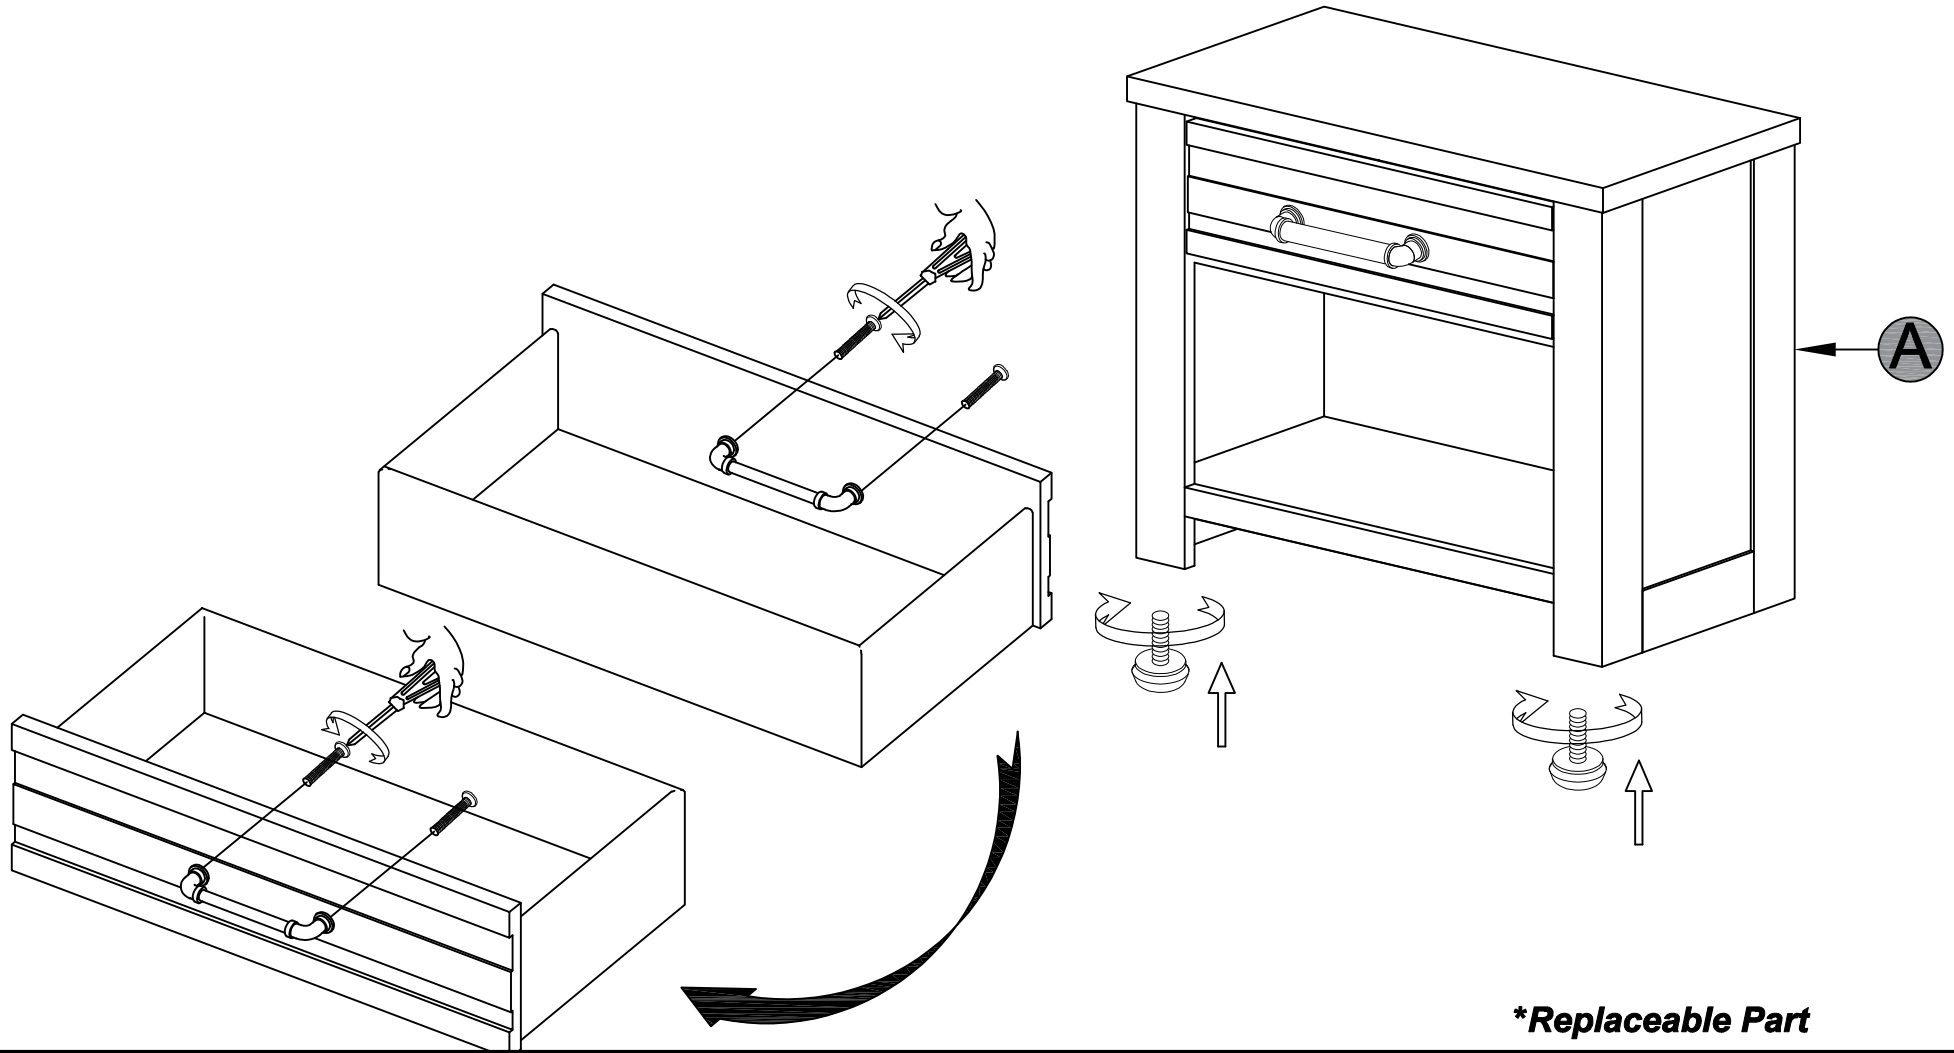

*This is a permanent label.
Do not remove!*

A

- x1 NightStand
- x1 Table De Chevet
- x1 Mesa De Noche

***Replaceable Part**

ASSEMBLY INSTRUCTION / NOTICE DE MONTAGE/ INSTRUCCIONES DE MONTAJE
ITEM / NO D'ARTICLE / ARTICULO NO.:1498DB-4
DESCRIPTION / DESCRIPCION : NIGHTSTAND / TABLE DE CHEVET / MESA DE NOCHE

REPLACEABLE PART/ PARTIE REMPLACABLE/ PARTE REEMPLAZABLE

ITEM / NO D'ARTICLE / ARTICULO NO.: 1498DB-4

DESCRIPTION / DESCRIPCION : NIGHTSTAND / TABLE DE CHEVET / MESA DE NOCHE

WARNING

Children have died from furniture tipover. To reduce the risk of furniture tipover .