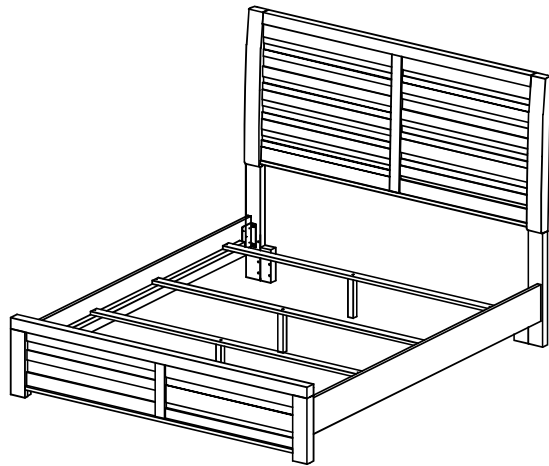

**10**  
x8 Wood Screw #8\*1" \*  
x8 Vis à bois #8\*1"  
x8 Tornillo para madera #8\*1"

**\*Replaceable Part**

ASSEMBLY INSTRUCTION / NOTICE DE MONTAGE/ INSTRUCCIONES DE MONTAJE  
ITEM / NO D'ARTICLE / ARTICULO NO.: 1498DB-1/2/3  
DESCRIPTION / DESCRIPCION : QUEEN BED/ GRAND LIT/ CAMA TAMAÑO QUEEN

**\*Replaceable Part**

REPLACEABLE PART/ PARTIE REMPLACABLE/ PARTE REEMPLAZABLE

ITEM / NO D'ARTICLE / ARTICULO NO.: 1498DB-1/2/3

DESCRIPTION / DESCRIPCION : QUEEN BED/ GRAND LIT/ CAMA TAMAÑO QUEEN

x1 RS076250-LEGR -Right leg \*  
Pattee de droite  
pata derecha