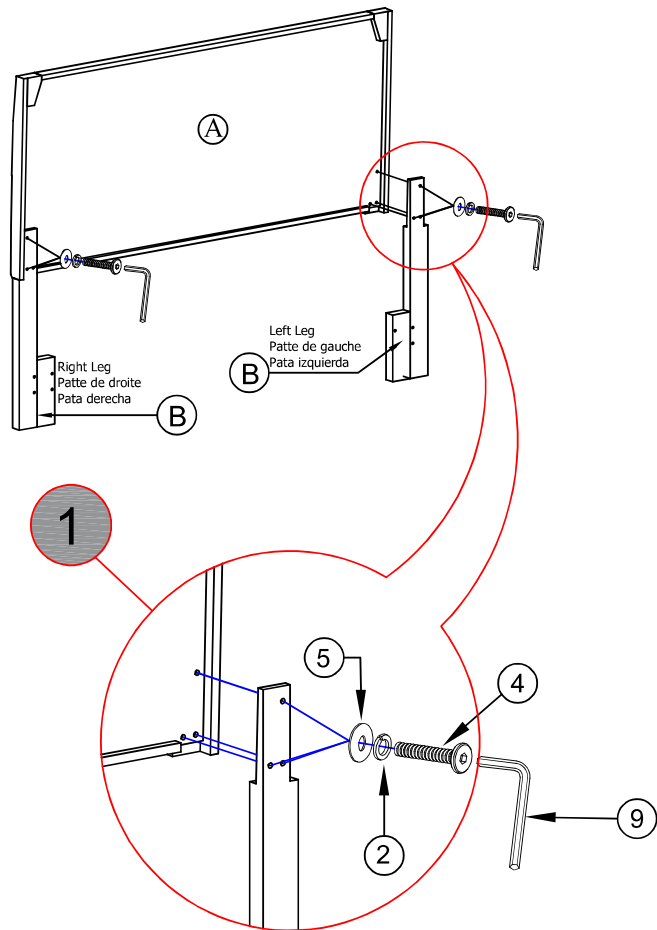

**5**  
x6 Flat washer M8\*19\*2mm \*  
x6 Rondelle plate M8\*19\*2mm  
x6 Arandela plana M8\*19\*2mm

**6**  
x4 Allen bolt M6\*40mm \*  
x4 Vis à tête creuse hexagonale M6\*40mm  
x4 Perno Allen M6\*40mm

**7**  
x4 Lock washer M6 \*  
x4 Rondelle de blocage M6  
x4 Arandela de Seguridad M6

**8**  
x1 Allen key 4mm \*  
x1 Clé hexagonale 4mm  
x1 Llave Allen 4mm

**9**  
x1 Allen key 5mm \*  
x1 Clé hexagonale 5mm  
x1 Llave Allen 5mm

**10**  
x8 Wood Screw #8\*1" \*  
x8 Vis à bois #8\*1"  
x8 Tornillo para madera #8\*1"

**\*Replaceable Part**

ASSEMBLY INSTRUCTION / NOTICE DE MONTAGE/ INSTRUCCIONES DE MONTAJE  
ITEM / NO D'ARTICLE / ARTICULO NO.: 1498DB-1/2/3  
DESCRIPTION / DESCRIPCION : QUEEN BED/ GRAND LIT/ CAMA TAMAÑO QUEEN

**\*Replaceable Part**

REPLACEABLE PART/ PARTIE REMPLACABLE/ PARTE REEMPLAZABLE

ITEM / NO D'ARTICLE / ARTICULO NO.: 1498DB-1/2/3

DESCRIPTION / DESCRIPCION : QUEEN BED/ GRAND LIT/ CAMA TAMAÑO QUEEN

x1 RS076250-LEGR -Right leg \*  
Pattee de droite  
pata derecha