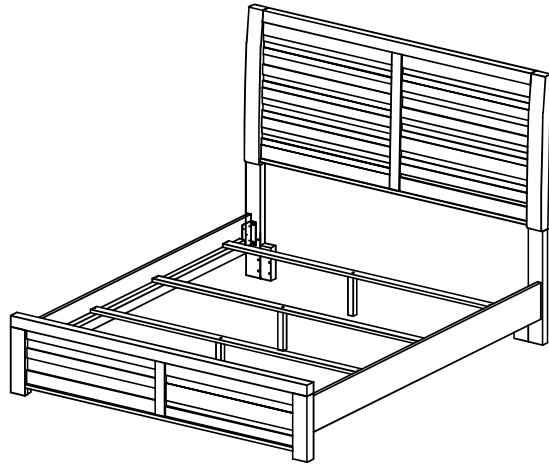

PARTS LIST / LISTE DES PIÈCES / LISTA DE PIEZA

ITEM / NO D'ARTICLE / ARTICULO NO.: 1498DB-1/2/3

DESCRIPTION / DESCRIPCION : QUEEN BED/ GRAND LIT/ CAMA TAMAÑO QUEEN

**A**  
x1 Headboard  
x1 Tête de lit  
x1 Cabecera

**B**  
x2 Headboard Legs (Left&Right) \*  
x2 Pattes de la tête de lit (gauche et droite)  
x2 Patas de cabecera (izquierda y derecha)

**C**  
x1 Footboard Panel  
x1 Pied de lit  
x1 Panel de pie de cama