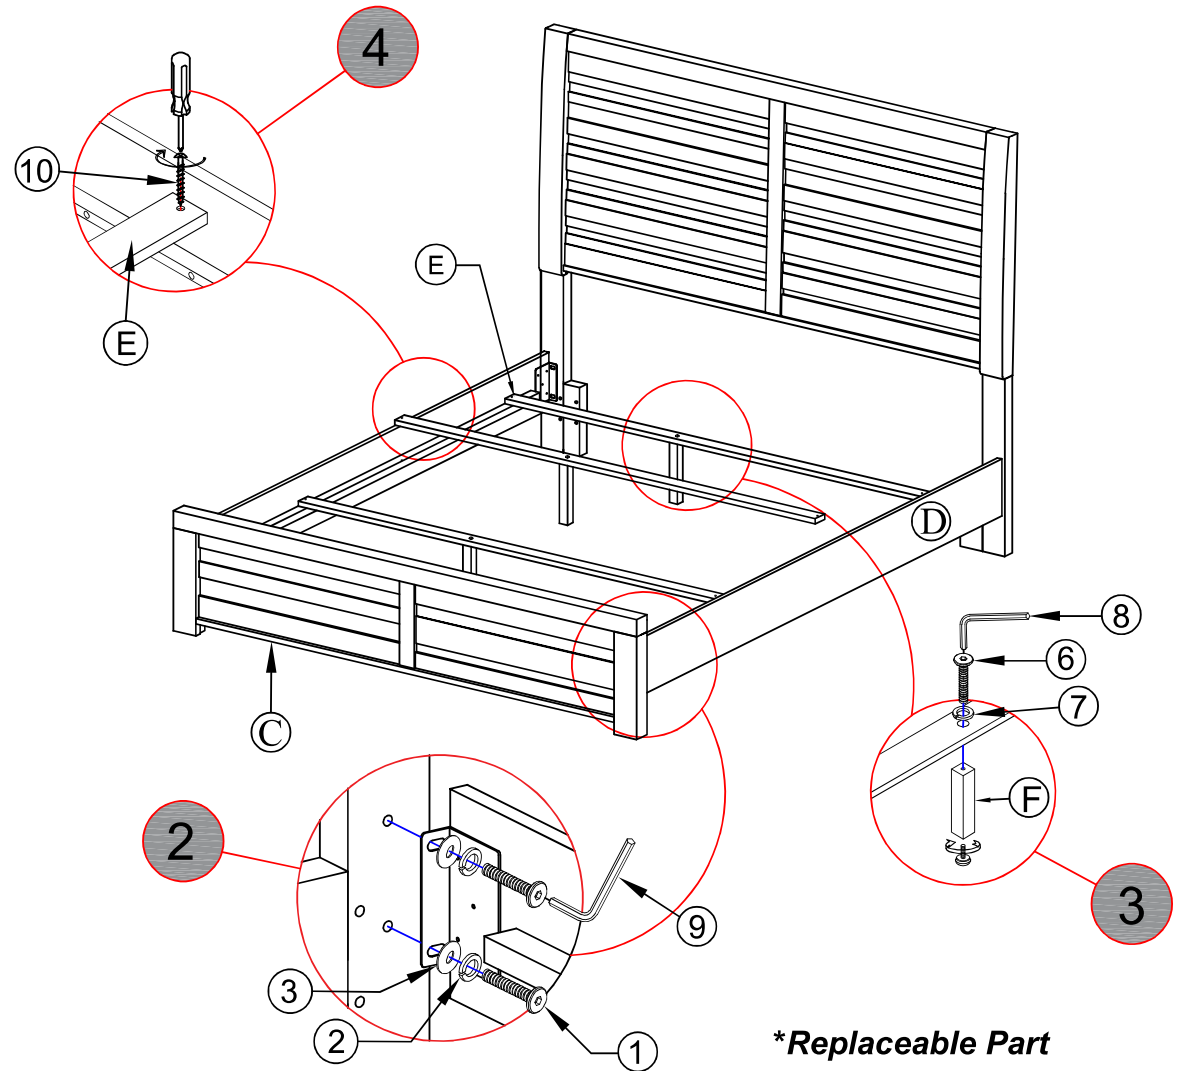

**10**  
x8 Wood Screw #8\*1" \*  
x8 Vis à bois #8\*1"  
x8 Tornillo para madera #8\*1"

**\*Replaceable Part**

ASSEMBLY INSTRUCTION / NOTICE DE MONTAGE/ INSTRUCCIONES DE MONTAJE  
ITEM / NO D'ARTICLE / ARTICULO NO.: 1498DB-1/2/3  
DESCRIPTION / DESCRIPCION : QUEEN BED/ GRAND LIT/ CAMA TAMAÑO QUEEN