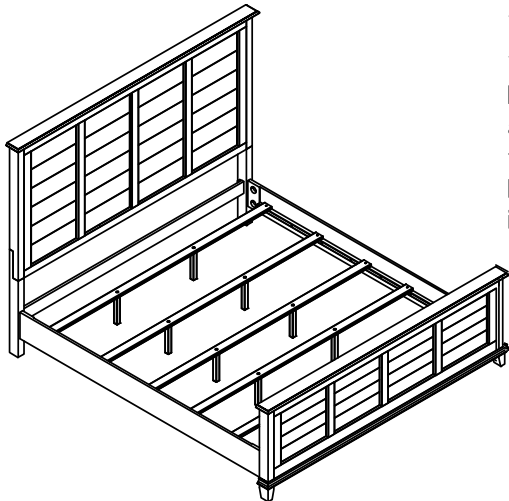

ASSEMBLY INSTRUCTION INSTRUCTION D'ASSEMBLANCE

ITEM NO : 1463K-1/-2/3 KING BED/ TRES GRAND LIT
1463K-1 KING HEADBOARD/ TÊTE DE LIT -TRES GRAND LIT
1463K-2 KING FOOTBOARD AND SLATS /
PIED ET LATTES DE LIT - TRES GRAND LIT
1463-3 QUEEN / EK SIDE RAILS /
LONGERONS - TRES GRAND LIT / GRAND LIT

Thank you for purchasing this product. Please take time to read and follow the instructions below. Check that you have all parts and hardware before assembly. Parts apparently missing are often found in the packing materials. If you do not have all the parts listed, have your dealer contact us and they will be sent to you immediately.

Merci d'avoir acheté ce produit de qualité. Vérifiez avant le montage que vous avez toutes les pièces et fixations. Les pièces qui semblent manquer se trouvent souvent dans les matériaux d'emballage. Si vous n'avez pas toutes les pièces de la liste, demandez à votre détaillant et nous vous les enverrons immédiatement.