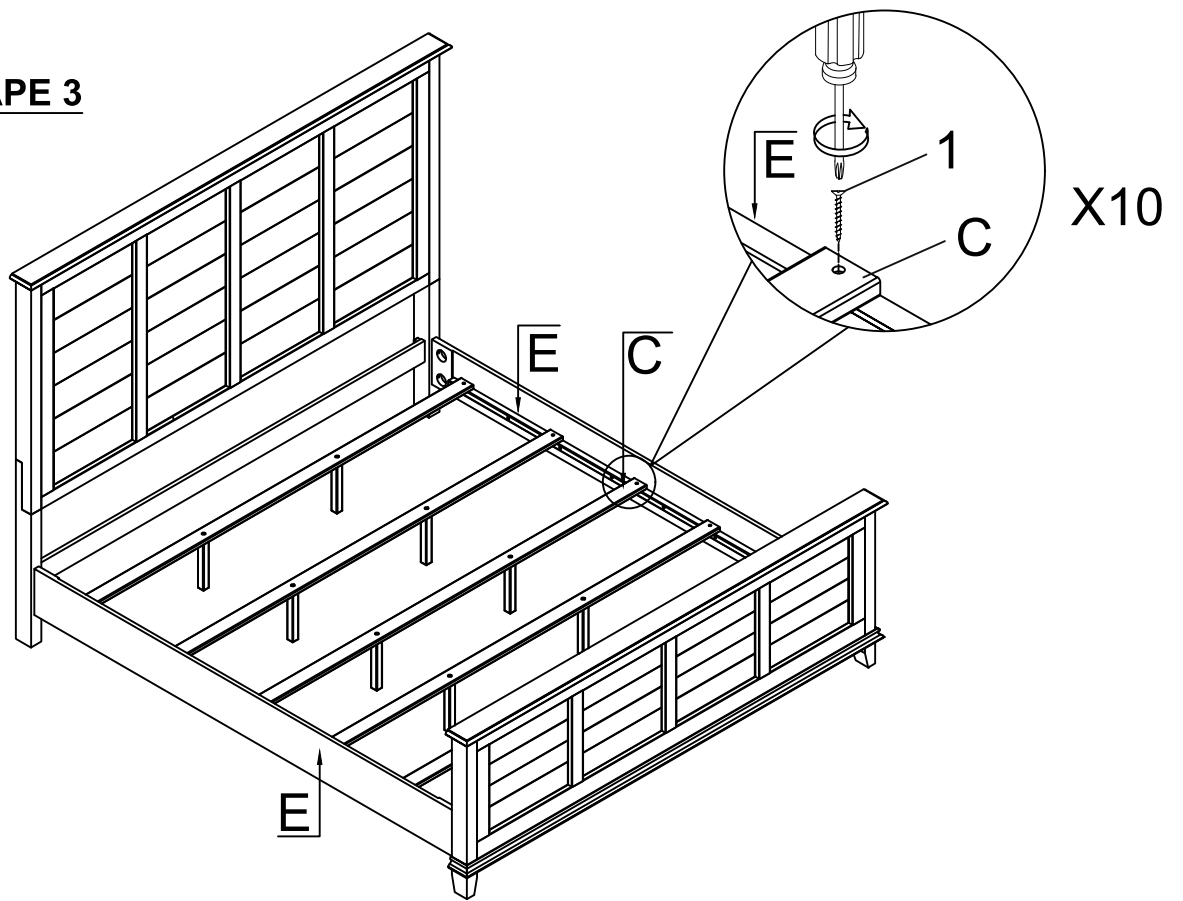

*ABOVE HARDWARE ARE PACKED IN #1463K-2 FOR ASSEMBLY

** Screwdriver (not provided)

HARDWARE LIST / LISTE DE QUINCAILLERIE

NO.	SKETCH	DESCRIPTION	Q'Ty
2		Full Thread Bolt/ Boulon ø5/16" x 70mm	8 PCS
3		Haft Moon Washer/ Rondelle De Demi-lune	8 PCS
4		Flat Washer / Rondelle Plate ø5/16" x 16mm x 1mm	8 PCS
5		Spring Washer / Rondelle d'arrêt ø5/16" x 12mm x 1mm	8 PCS
6		Hex Nut/ Écrou	8 PCS
7		Allen Wrench/ Clé	1 PCS

*ABOVE HARDWARE ARE PACKED IN #1463-3 FOR ASSEMBLY

STEP 1 / ÉTAPE 1

STEP 2 / ÉTAPE 2

STEP 3 / ÉTAPE 3

STEP 4 / ÉTAPE 4