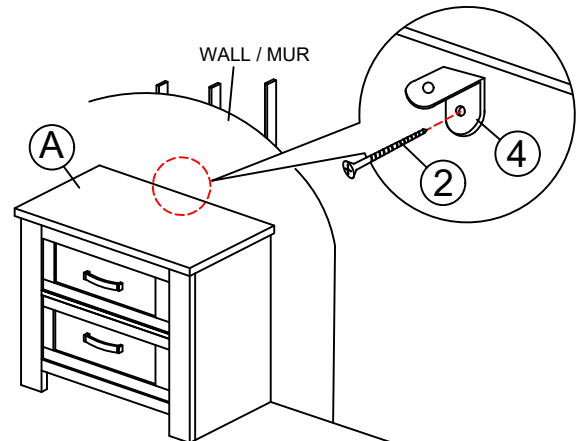

STEP 2 / ÉTAPE 2