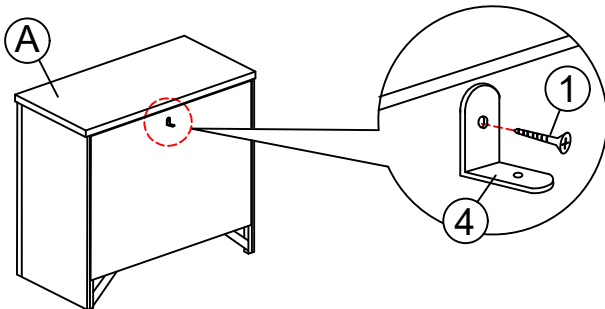

STEP 1 / ÉTAPE 1