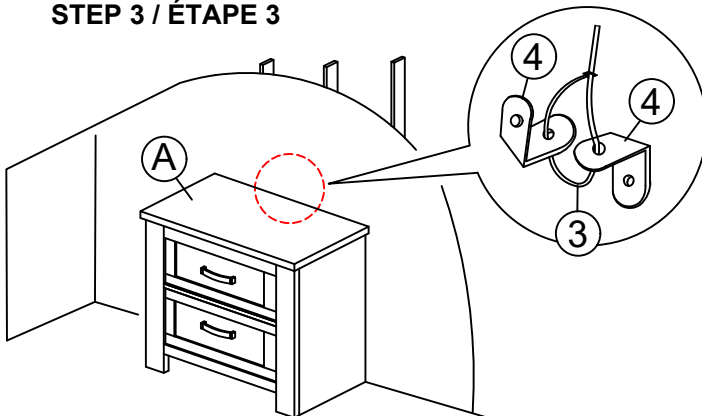

STEP 3 / ÉTAPE 3

NOTE / REMARQUE

Tipping Restraint hardware kit is included with this product. Refer to installation instruction in the hardware pack.

Une trousse anti-basculement est fourni avec ce produit. Veuillez vous référer aux instructions d'installation dans inclu dans la trousse de quincaillerie

* ANTI-TIPPING HARDWARE PACK IS AT THE BACK PANEL
* UNE TROUSSE ANTI-BASCULEMENT EST SITUÉ SUR LE PANNEAU ARRIÈRE