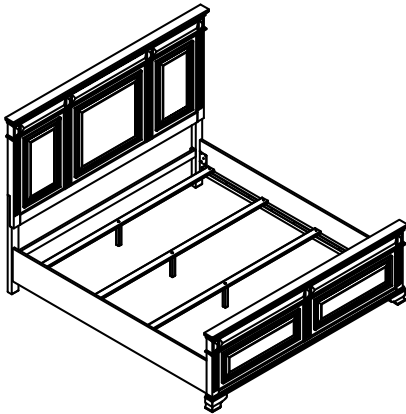

ASSEMBLY INSTRUCTION INSTRUCTION D'ASSEMBLANCE

ITEM NO :	1449-1/-2/-3	QUEEN BED / GRAND LIT
	1449-1	QUEEN HEADBOARD/ TÊTE DE LIT-GRAND LIT
	1449-2	QUEEN FOOTBOARD AND SLATS/ PIED ET LATTES DE LIT- GRAND LIT
	1449-3	QUEEN / EK SIDE RAILS LONGERONS DE CÔTÉS GRAND LIT/TRES-GRAND LIT

Thank you for purchasing this product. Please take time to read and follow the instructions below. Check that you have all parts and hardware before assembly. Parts apparently missing are often found in the packing materials. If you do not have all the parts listed have your dealer contact us and they will be sent to you immediately

Merci d'avoir acheté ce produit. Veuillez lire et suivre les instructions ci-dessous. Vérifiez avant le montage que vous avez toutes les pièces et fixations. Les pièces qui semblent manquer se trouvent souvent dans les matériaux d'emballage. Si vous n'avez pas toutes les pièces de la liste, demandez à votre détaillant et nous les enverrons immédiatement