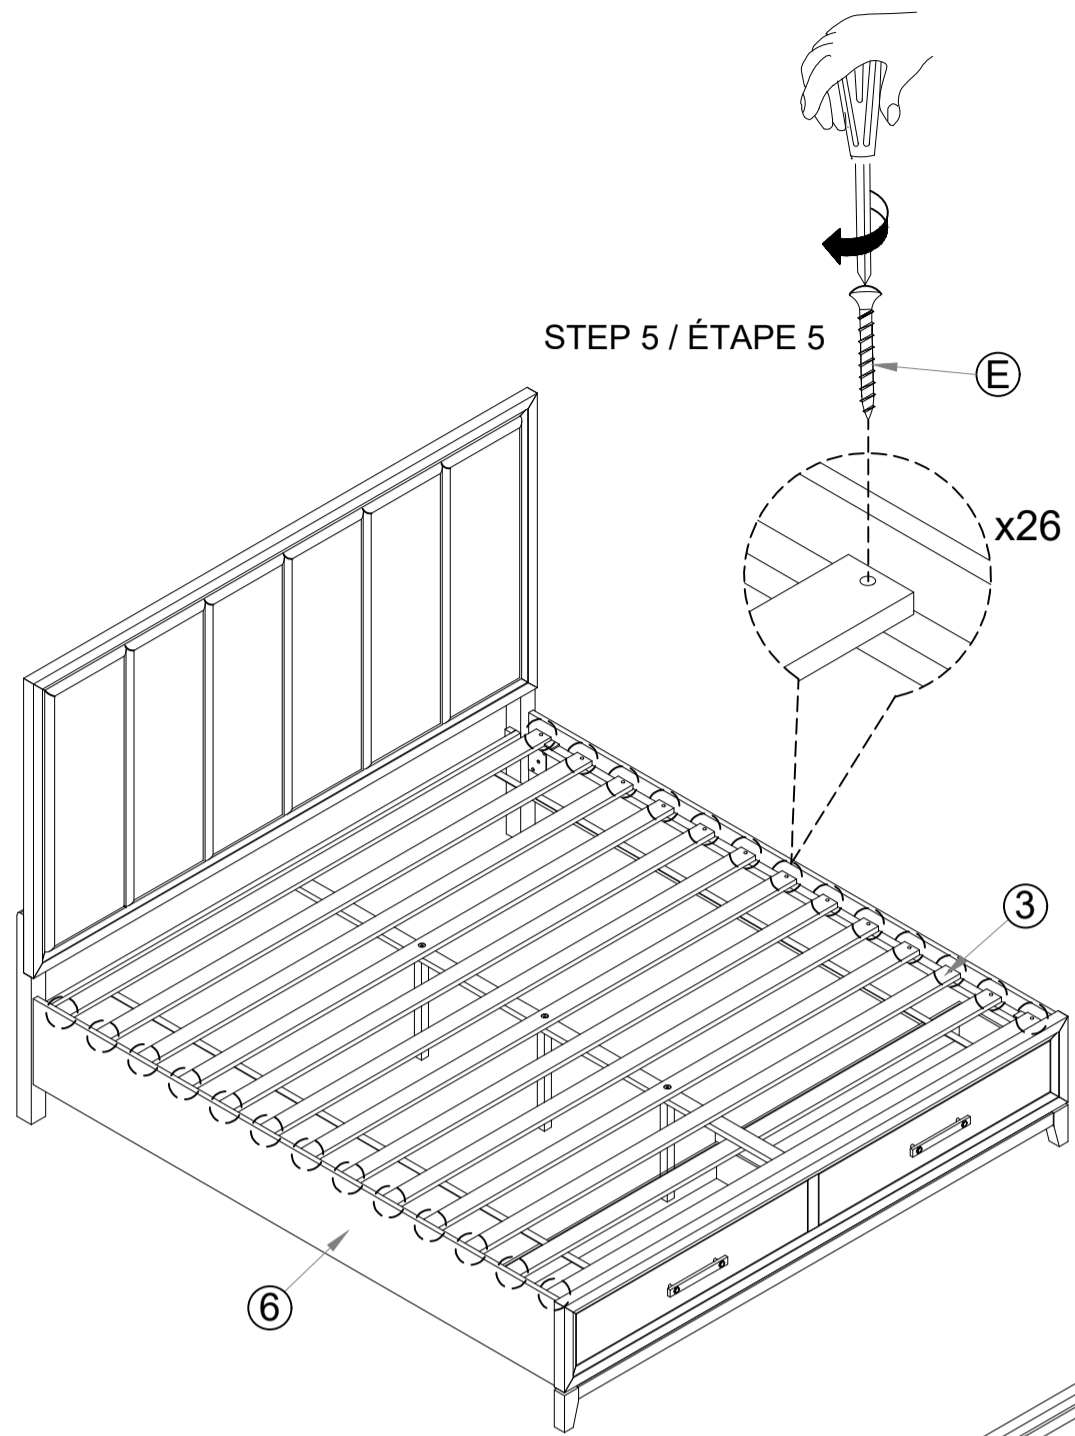

1422KN-3CK PART LIST / LISTE PIÈCES			
NO	SKETCH	DESCRIPTION	Q'TY
6		CK SIDE RAILS / LONGERONS DE CÔTÉS - TRES GRAND LIT CALIFORNIEN	2PCS
7		TOP CROWN / SUPÉRIEURE	2PCS

1422KN-2 HARDWARE LIST / LISTE DE QUINCAILLERIE				
NO	SKETCH	DESCRIPTION	SIZE	Q'TY
A		JCBB SCREW / BOULON	Ø1/4" * 50mm	5PCS
B		SPRING WASHER / RONDELLE D'ARRET	Ø1/4" * 13*1.5mm	5PCS
C		FLAT WASHER / RONDELLE PLATE	Ø1/4" * 19*1.5mm	5PCS
D		ALLEN KEY / CLE' ALLEN	M4*74mm	1PC
E		WOOD SCREW / VIS À BOIS	#4*32mm	26PCS

*ABOVE HARDWARE ARE PACKED IN #1422KN-3CK FOR ASSEMBLY

*LE QUINCAILLERIE AU DESSUS EST DANS #1422KN-3CK POUR L'ASSEMBLAGE

STEP 1 / ÉTAPE 1

STEP 2 / ÉTAPE 2

STEP 3 / ÉTAPE 3

STEP 4 / ÉTAPE 4

COMPLETED
TERMINÉ